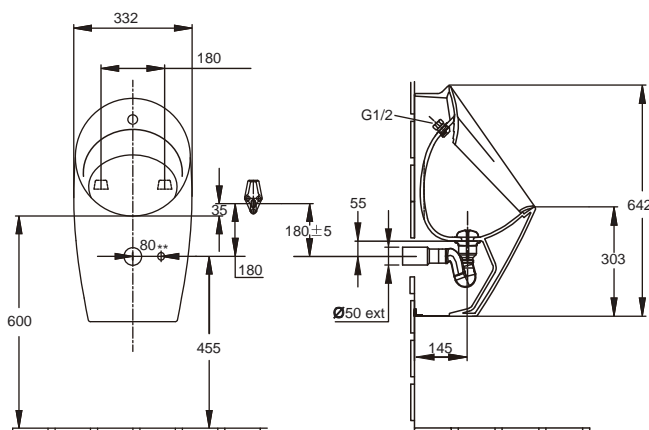

产品规格:

型号	K-16321T-M	K-16321T-MC05
电源	2节7号碱性电池 (AAA x 2)	220V 50/60HZ交流电,需与 K-16306T-NA交流电源盒 配合使用
来水口	后接水	
高度(小便器)	642 mm	
宽度	332 mm	
墙面至开口距离	335 mm	
材料	釉面陶瓷	
感应器面板镀层	PVD 法兰金镀层	
冲水量	1升	
包括产品	内装电池的电子感应冲水阀, 挂钩, 进出水配件及落水	内装使用交流电的电子感应冲水阀、 挂钩、进出水配件及落水
推荐产品	K-16306T-NA 交流电源盒	
符合标准	达到或超过美国ASME A112.19.6-1995和A112.19.2M-1998标准, 产品尺寸可能在其公差允许范围内略有调整	
备注	本产品只提供白色(0)	

产品尺寸图:(单位:毫米)

K-16321T