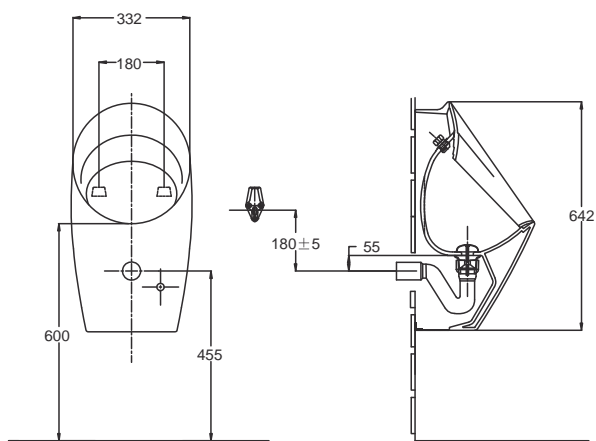

产品规格:

型号	K-16320T-M	K-16320T-MC05
电源	2节7号碱性电池 (AAA x 2)	220V 50/60HZ交流电, 需与 K-16306T-NA交流电源盒配合使用
来水口	后接水	
高度(小便器)	642 mm	
宽度	332 mm	
墙面至开口距离	335 mm	
材料	釉面陶瓷	
感应器面板镀层	CP 抛光镀铬	
冲水量	3.0升	
包括产品	内装电池的电子感应冲水阀、挂钩、进出水配件及落水	内装使用交流电的电子感应冲水阀、挂钩、进出水配件及落水
推荐产品	K-16306T-NA交流电源盒	
符合标准	达到或超过美国ASME A112.19.6-1995和A112.19.2M-1998标准 产品尺寸可能在其公差允许范围内略有调整	
备注	本产品只提供白色(0)	

产品尺寸图:(单位:毫米)

K-16320T