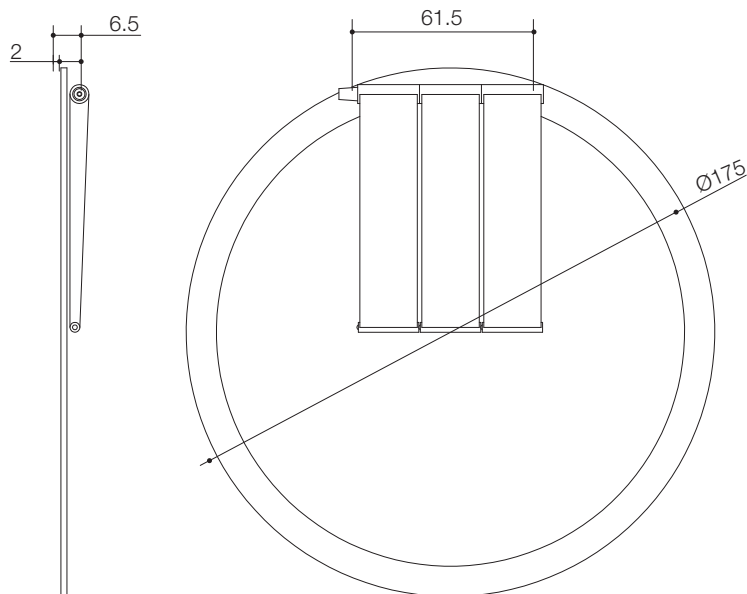

#### 产品规格:

型号	品名	尺寸	表面处理
K-15517T	M随心配放大镜 (搭配M随心配系列镜柜)	175 × 175mm	无

#### 产品尺寸图: (单位:毫米)

K-15517T