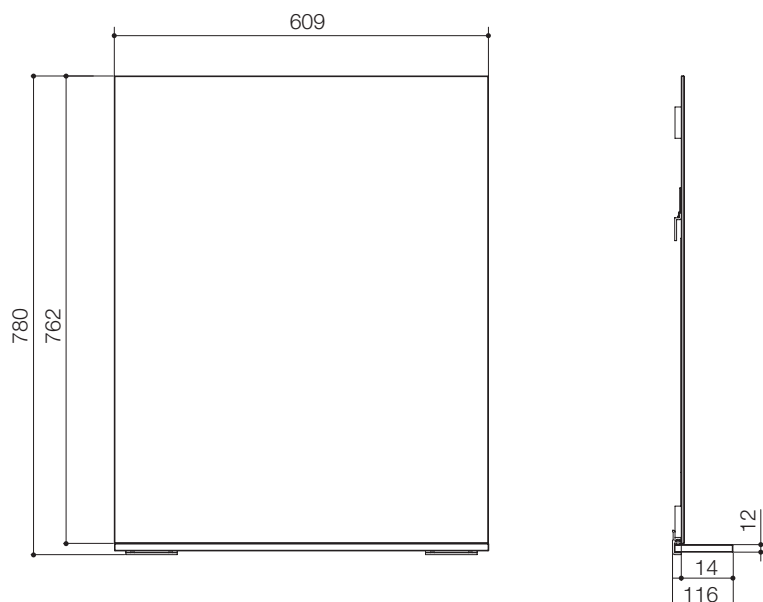

#### 产品规格:

型号	品名	尺寸	表面处理
K-15515T	M随心配镜架 (搭配M随心配系列镜柜)	609 × 116 × 780mm	无

#### 产品尺寸图: (单位:毫米)

K-15515T