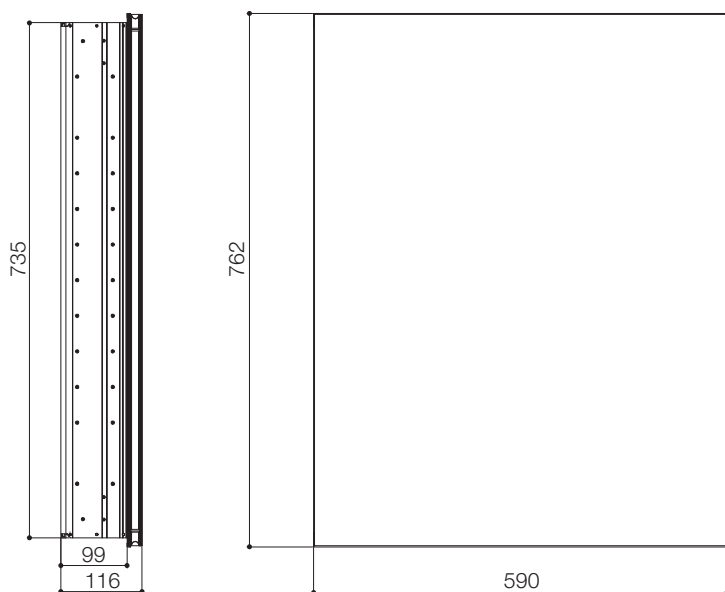

产品规格:

型号	K-15513 T
开门数目	1
铰链位置	左
尺寸	590 × 116 × 762 mm
材料	铝合金
安装方式	挂墙式/嵌入式
建议搭配	M随心配386mm镜柜(K-15511T) M随心配609mm镜架(K-15515T) M随心配竖灯(K-15516T) M随心配镜柜侧边镜(K-15514T) M随心配放大镜(K-15517T)

产品尺寸图: (单位:毫米)

K-15513T