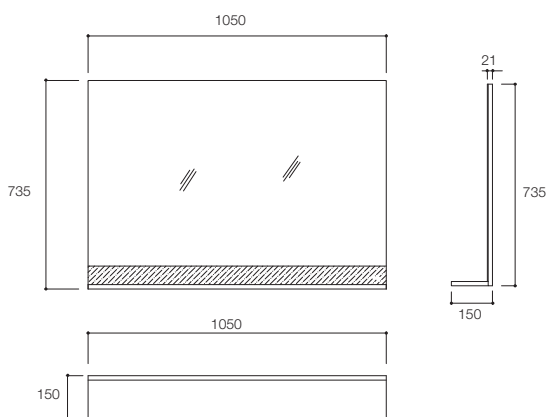

产品规格:

尺寸(宽x深x高)	1050 x 150 x 735 mm
材料	饰面人造板
安装方式	挂墙式
备注	镜子必须垂直悬挂 本产品提供白色 (-FH)及浅枫木色(-FL)

产品尺寸图:(单位:毫米)

K-15458T