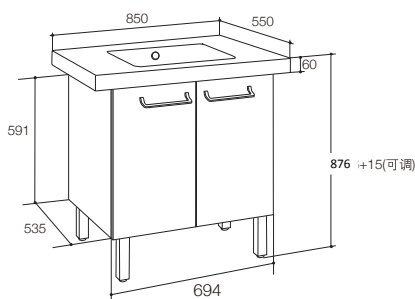

产品规格:

型号	K-15404T	
安装方式	挂墙式	
外尺寸 (宽x深x高)	柜体: 694 x 535 x 591 mm 一体化台盆: 850 x 550 x 60 mm	
材料	防潮板材, 表面贴面	
包括产品	K-15196T-FH蕾淑尔升级版700mm底柜, K-15452T-0蕾淑尔升级版850mm一体化台盆, K-15455T-NA支撑铝脚两副	
推荐产品		
龙头	K-18000T纳帝奥单把脸盆龙头	
镜子	K-15457T-FH/FL蕾淑尔升级版700mm镜子	
备注	本产品卖场仅提供白色(-FH) 支撑铝脚可有15mm高度调节	

产品尺寸图:(单位:毫米)

K-15404T