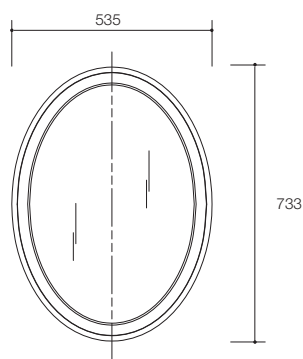

## 产品规格:

尺寸(宽×深×高)	535 × 33 × 733 mm
材料	PU框
安装方式	挂墙式
相应套间	雷顿套间

## 产品尺寸图:(单位:毫米)

K-15090T