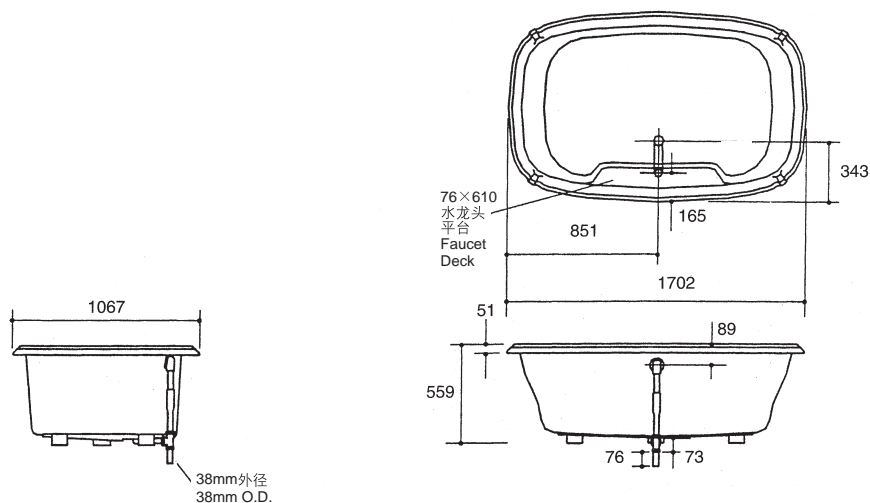

#### 产品规格:

型号	K-1454T	参考页数
尺寸	1702 x 1067 x 559 mm	
内部尺寸	顶边: 1549 x 813 mm 底边: 1270 x 737 mm	
满水容量	379升	
重量	36公斤	
材料	高亮度亚克力	5.5
安装方式	嵌入式	
推荐配件		
排水	K-17254T K-17296T K-17295T	
浴枕	K-1491T-7	
可选用配件		
龙头	缸边式/挂墙式	第2部分
款式变化		
同设计按摩浴缸	K-1457T	5.15

#### 产品尺寸图:(单位:毫米)

K-1454T