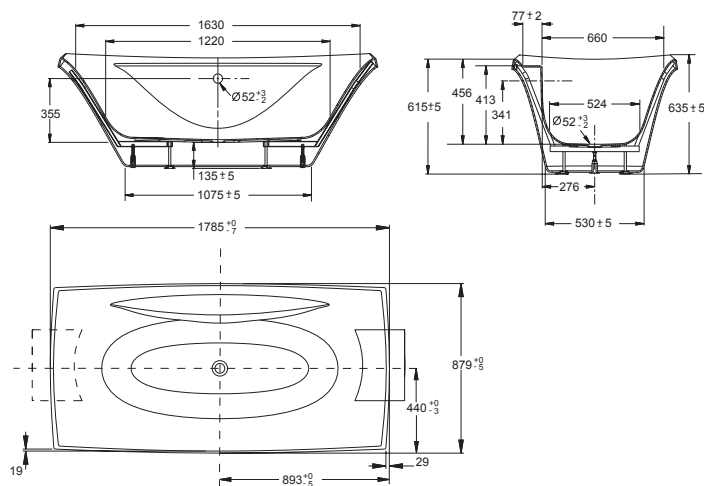

#### 产品规格:

型号	K-11344T
尺寸(长×宽×高)	1785 × 879 × 635 mm
内部尺寸	顶边: 1739 × 714 mm 底边: 1229 × 517 mm
到溢水口容量	176升
重量	53公斤
材料	高亮度亚克力
安装方式	独立式
包括配件	
浴枕	K-1676T-0
推荐配件	
排水	K-17188T
可选用配件	
龙头	K-19569T 维芙缸边式浴缸花洒龙头
备注	本产品只提供白色(0)

#### 产品尺寸图: (单位:毫米)

K-11344T