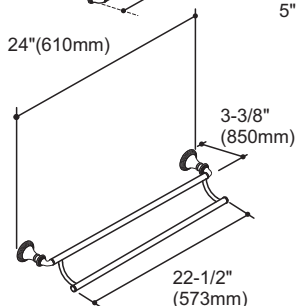

### 尺寸图

K-10550=20-3/8" (518mm)  
 K-10551=26-3/8" (670mm)  
 K-10552=32-3/8" (823mm)

UNIT : mm  
 单位：毫米

K-10550=18" (457mm)  
 K-10551=24" (609mm)  
 K-10552=30" (762mm)