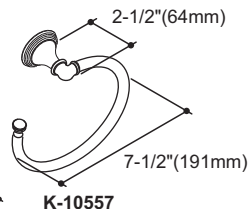

### 尺寸图

K-10550=20-3/8" (518mm)  
 K-10551=26-3/8" (670mm)  
 K-10552=32-3/8" (823mm)

UNIT : mm  
 单位：毫米

K-10550=18" (457mm)  
 K-10551=24" (609mm)  
 K-10552=30" (762mm)