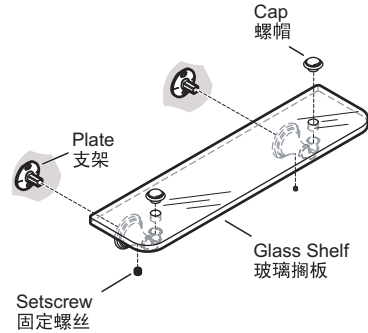

5 Secure the Shelf

5 固定置物架

CARING FOR YOUR PRODUCTS

保养须知

The accessories should be washed with warm water and a soft cloth or sponge. Do not use abrasive cleaners or cleaners containing bleach.

为了更好地保养本品，请您用温水和软毛巾(或海绵)擦拭，含有腐蚀剂或漂白剂的洗洁剂对本品有害。