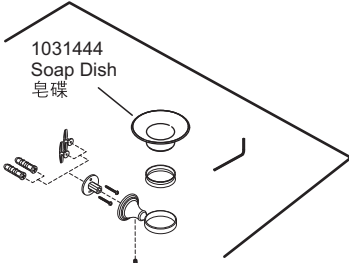

KOHLER®

科勒® 厨卫经典

维修零件图

SERVICE PARTS PAGE

浴室配件

BATHROOM ACCESSORIES

K-10550/K-10551/K-10552/K-10553/K-10554/

K-10555/K-10557/K-10560/K10561/K-10563

K-10551/K-10553/K-10554/K-10555/K-10557
K-10560/K-10561/K-10563

K-10561

K-10560

K-10554

K-10563

*订购时请说明颜色编号

* Color code must be specified when ordering.