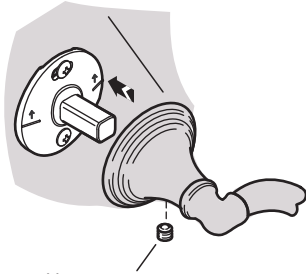

## 3. 在2中标好的孔位用6毫米的钻头钻孔。

Fix the wall plate the wall with Screws.  
最后用螺钉将挂墙支架固定在墙上。

Screws  
螺钉

#### 4 Secure the Accessory

#### 4 固定浴室配件

A Slide accessory post onto wall plate.

A 将浴室配件底座套上挂墙支架。

B Secure with setscrew.

B 用固定螺丝钉将浴室配件锁紧在挂墙支架上。