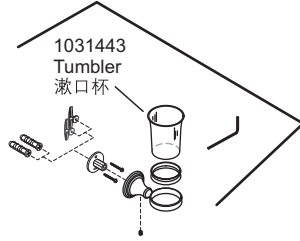

## 科勒® 厨卫经典

维修零件图

SERVICE PARTS PAGE

浴室配件

BATHROOM ACCESSORIES

K-10550/K-10551/K-10552/K-10553/K-10554/

K-10555/K-10557/K-10560/K10561/K-10563

K-10551/K-10553/K-10554/K-10555/K-10557  
K-10560/K-10561/K-10563