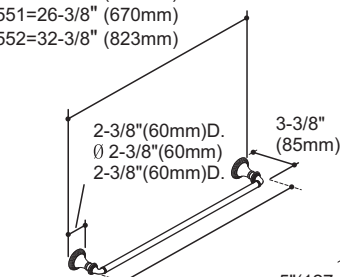

### 尺寸图

K-10550=20-3/8" (518mm)  
 K-10551=26-3/8" (670mm)  
 K-10552=32-3/8" (823mm)

UNIT : mm  
 单位：毫米

K-10550=18" (457mm)  
 K-10551=24" (609mm)  
 K-10552=30" (762mm)