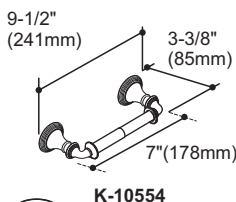

### 尺寸图

K-10550=20-3/8" (518mm)  
 K-10551=26-3/8" (670mm)  
 K-10552=32-3/8" (823mm)

UNIT : mm  
 单位：毫米

K-10550=18" (457mm)  
 K-10551=24" (609mm)  
 K-10552=30" (762mm)