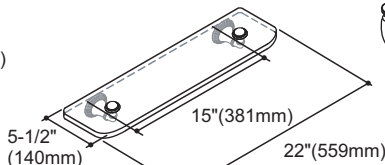

### 尺寸图

K-10550=20-3/8" (518mm)  
 K-10551=26-3/8" (670mm)  
 K-10552=32-3/8" (823mm)

UNIT : mm  
 单位：毫米

K-10550=18" (457mm)  
 K-10551=24" (609mm)  
 K-10552=30" (762mm)