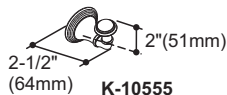

### 尺寸图

K-10550=20-3/8" (518mm)  
 K-10551=26-3/8" (670mm)  
 K-10552=32-3/8" (823mm)

UNIT : mm  
 单位：毫米

K-10550=18" (457mm)  
 K-10551=24" (609mm)  
 K-10552=30" (762mm)