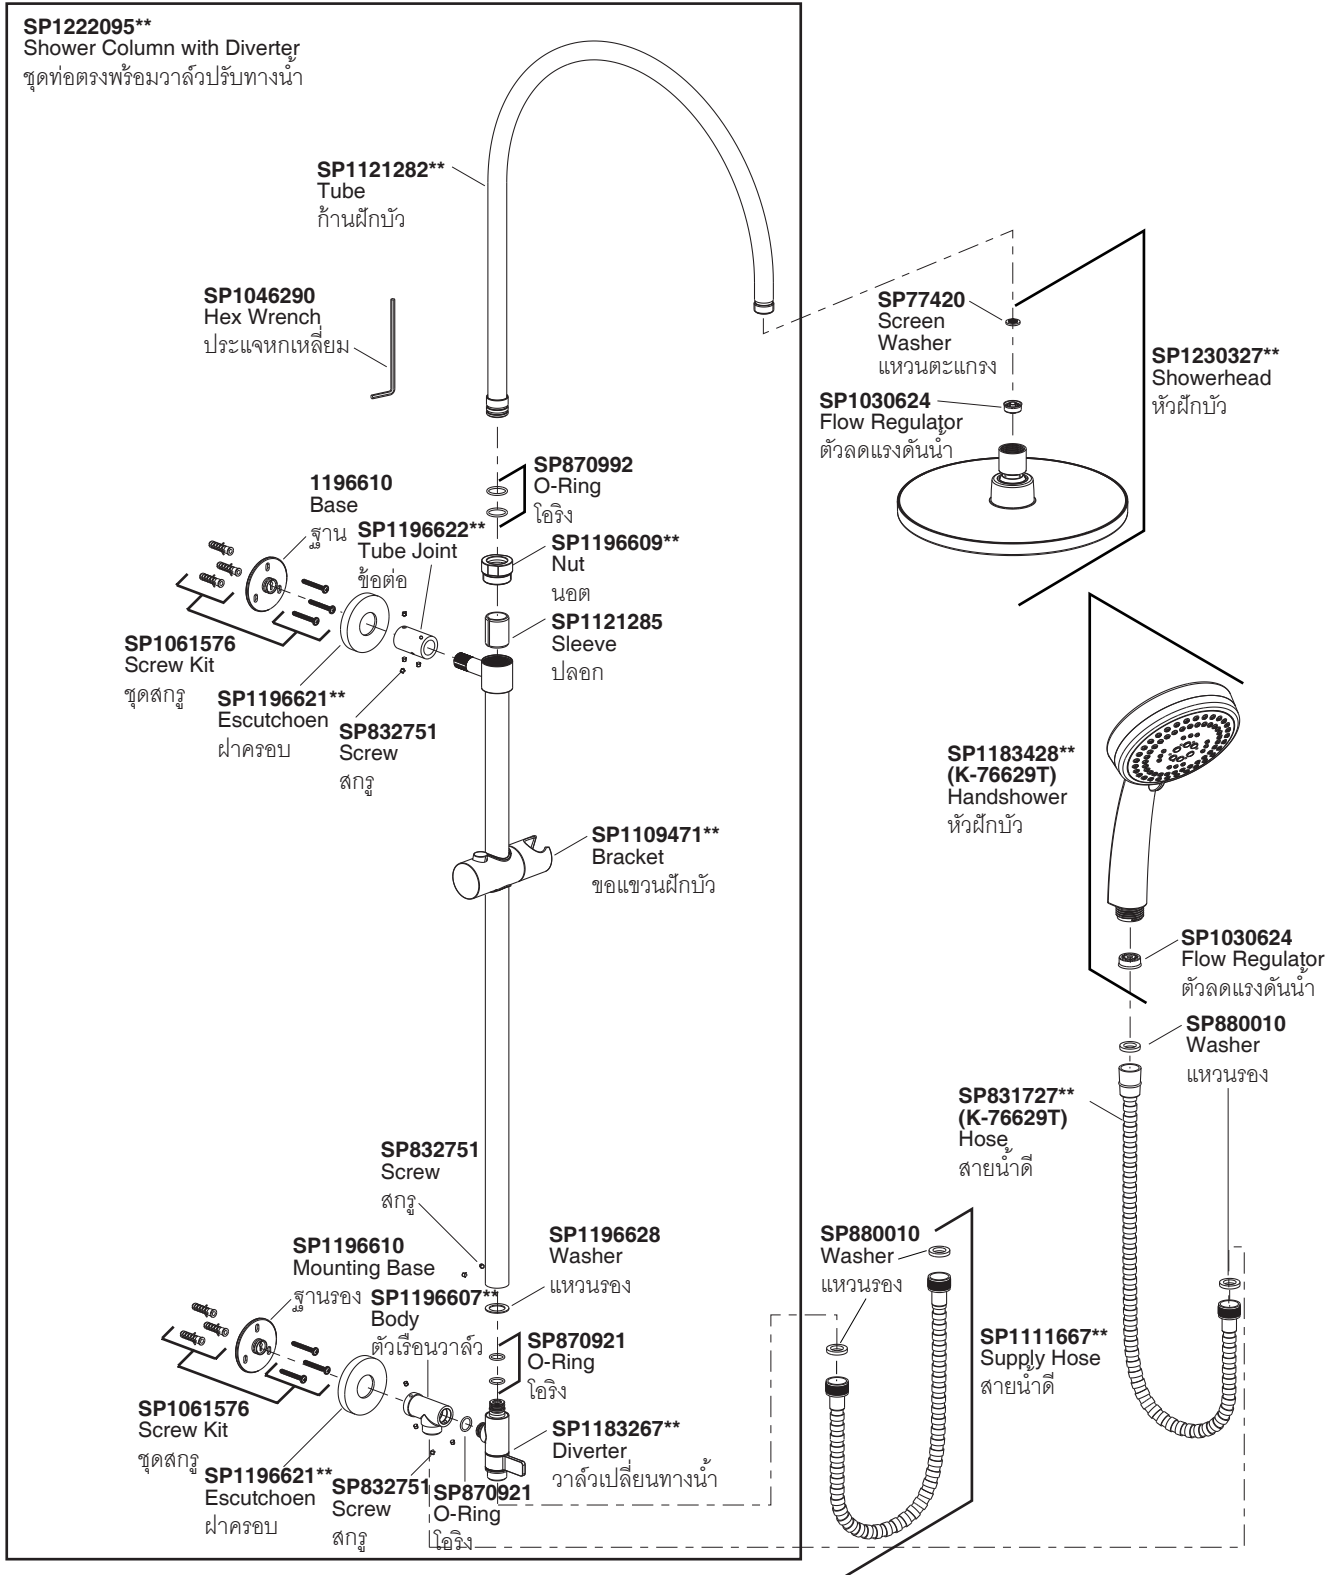

Model/รุ่น	Description/ชื่อผลิตภัณฑ์
K-76629T-**	Round Showerhead Curved Shower Column with Handshower/ชุดฝักบัวก้านแข็งแบบโค้งพร้อมหัวฝักบัวก้านแข็งแบบทรงกลมและฝักบัวสายอ่อน
K-76632T-**	Round Showerhead Curved Shower Column/ชุดฝักบัวก้านแข็งแบบโค้งพร้อมหัวฝักบัวก้านแข็งแบบทรงกลม

**Finish/color code must be specified when ordering
**ระบุรหัสสีวัสดุเคลือบผิว/สีในการสั่งซื้อผลิตภัณฑ์