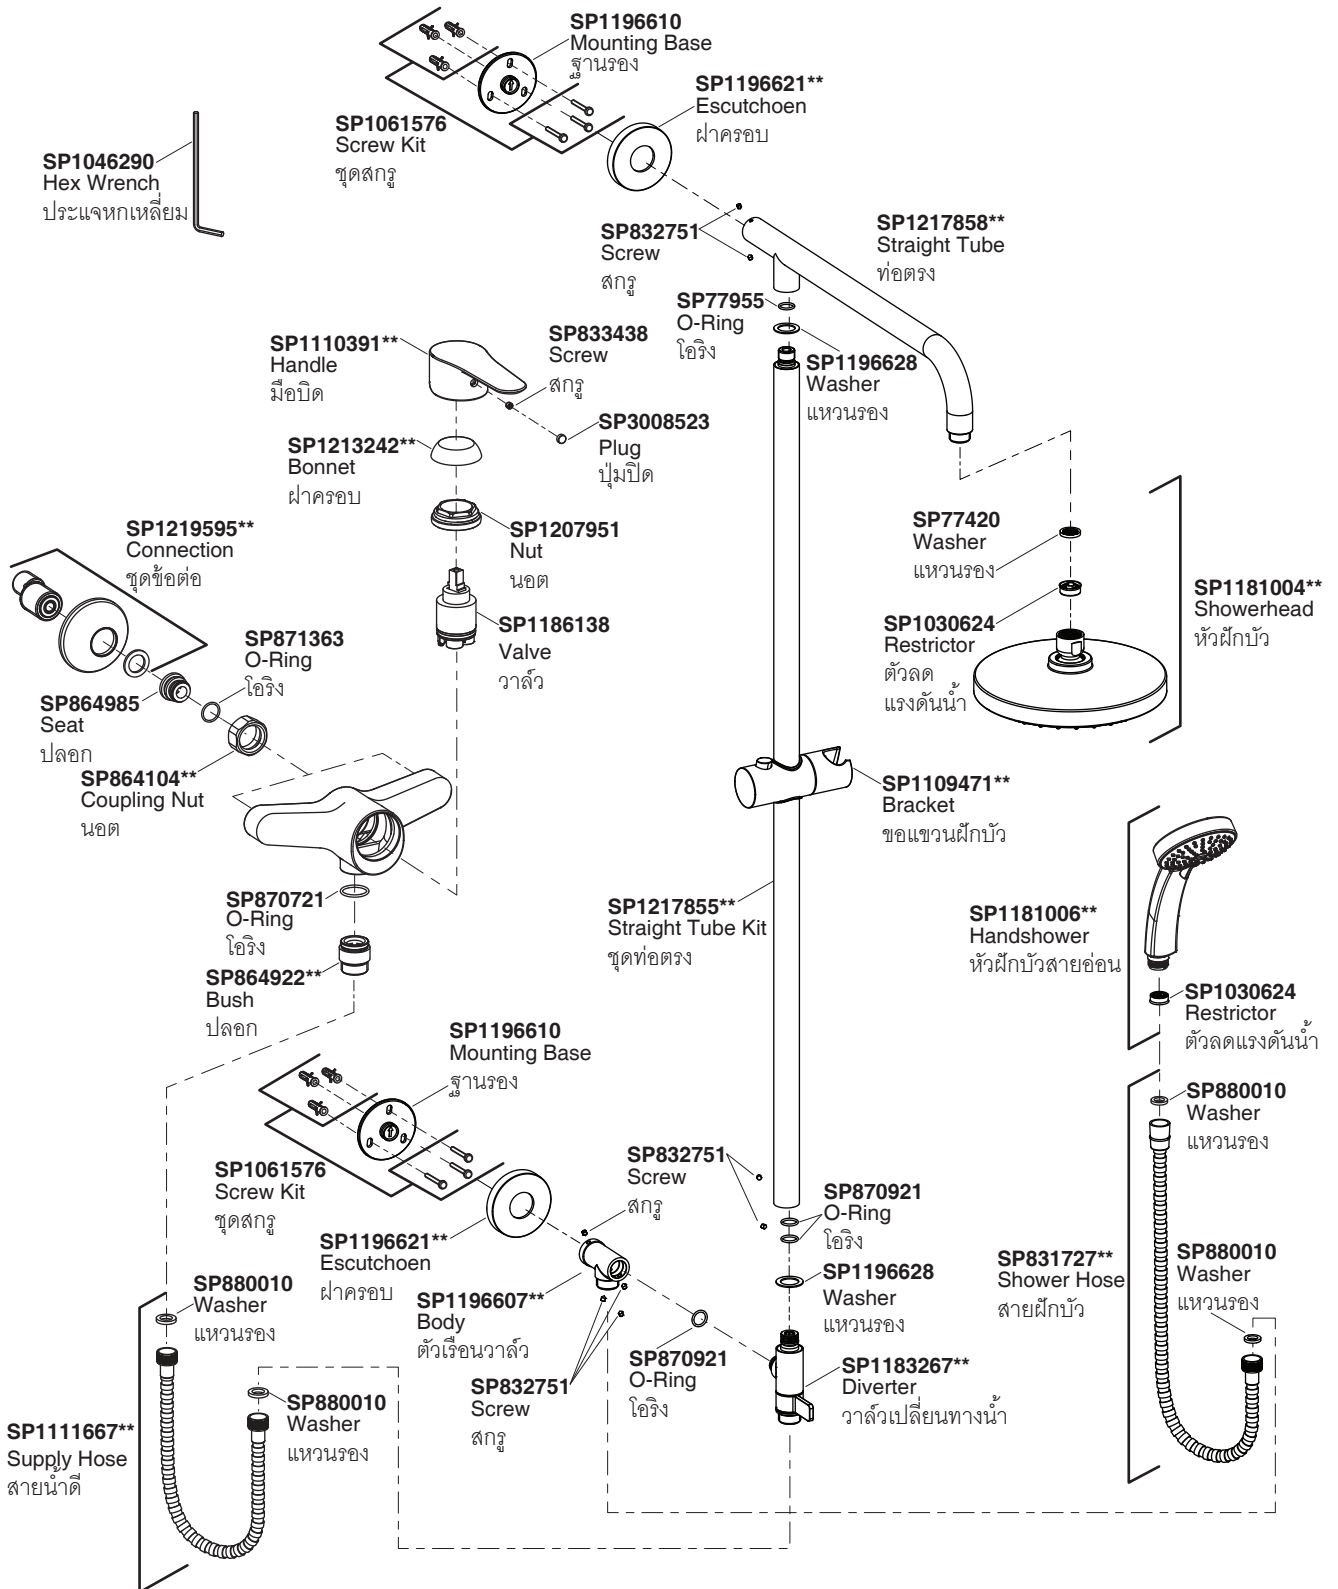

Model/รุ่น	Description/ชื่อผลิตภัณฑ์
K-72821X-4**	July Dual Showerheads Angular Shower Column ก๊อกผสมยืนอาบพร้อมชุดฝักบัวสายอ่อนและชุดฝักบัวก้านแข็งแบบทำมุม 90 องศา รุ่นจูเลียน

**Finish/color code must be specified when ordering
**ระบุรหัสสี/สัณฐานผิว/สีในการสั่งซื้อผลิตภัณฑ์