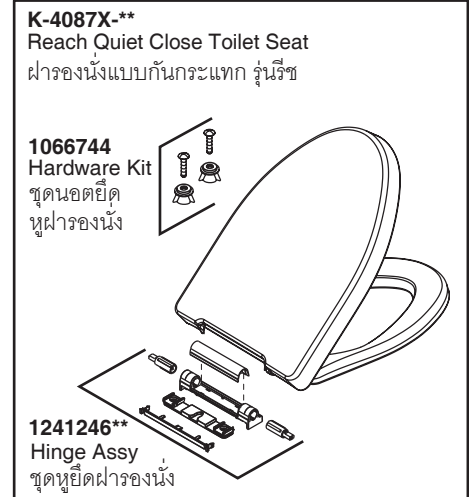

Model Toilet/รุ่น	Bowl/โถสุขภัณฑ์	Tank/ถังพักน้ำ	Seat/ฝารองนั่ง
K-75991X-S-**	K-76836X-**	K-4979X-**	K-4087X-**

\*\*Finish/color code must be specified when ordering.  
\*\*ระบุรหัสสี/สีเคลือบผิว/สีในการสั่งซื้อผลิตภัณฑ์