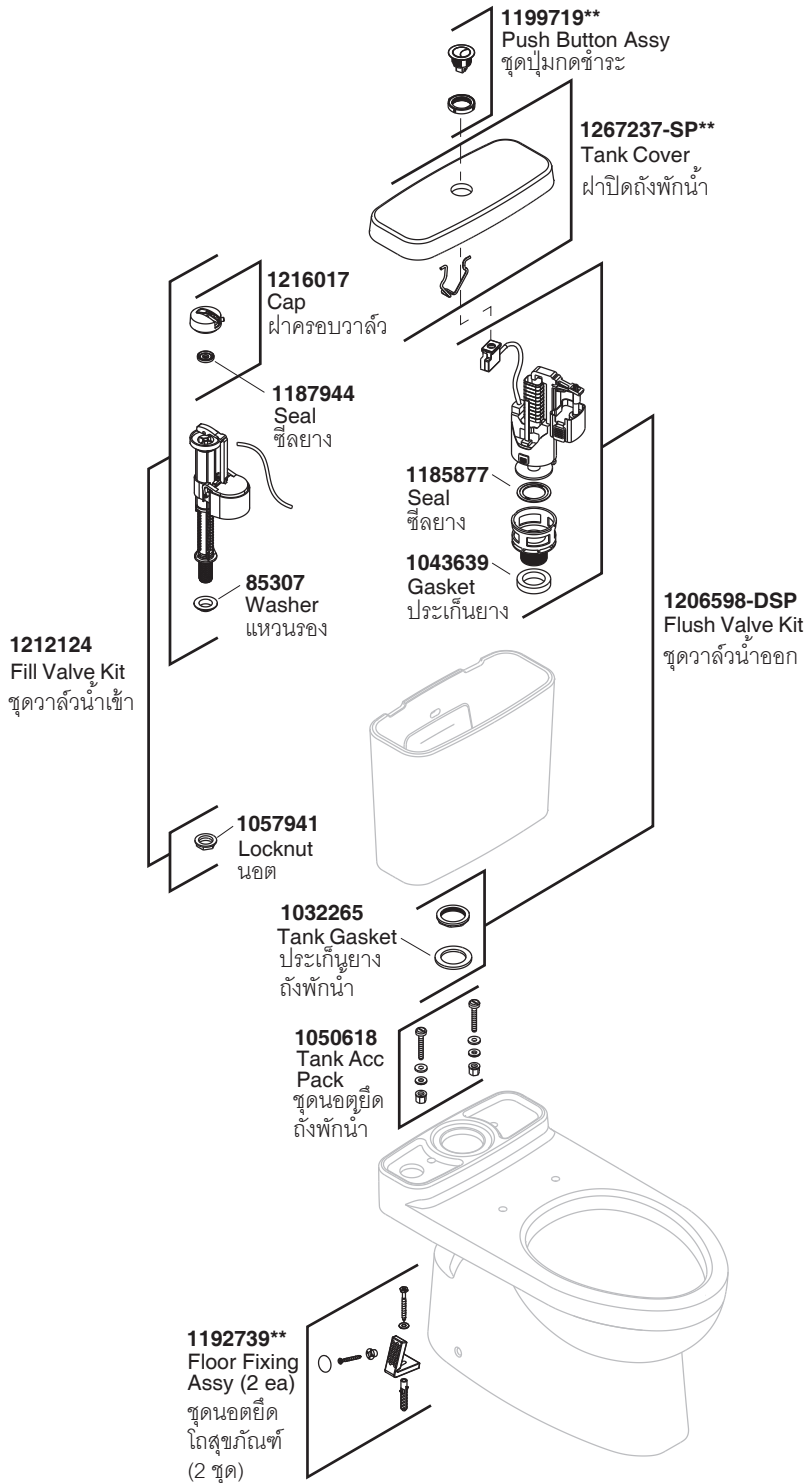

Model Toilet/รุ่น	Bowl/โถสุขภัณฑ์	Tank/ถังพักน้ำ	Seat/ฝารองนั่ง
K-75991X-S-**	K-76836X-**	K-4979X-**	K-4087X-**

\*\*Finish/color code must be specified when ordering.  
\*\*ระบุรหัสสี/สีเคลือบผิว/สีในการสั่งซื้อผลิตภัณฑ์