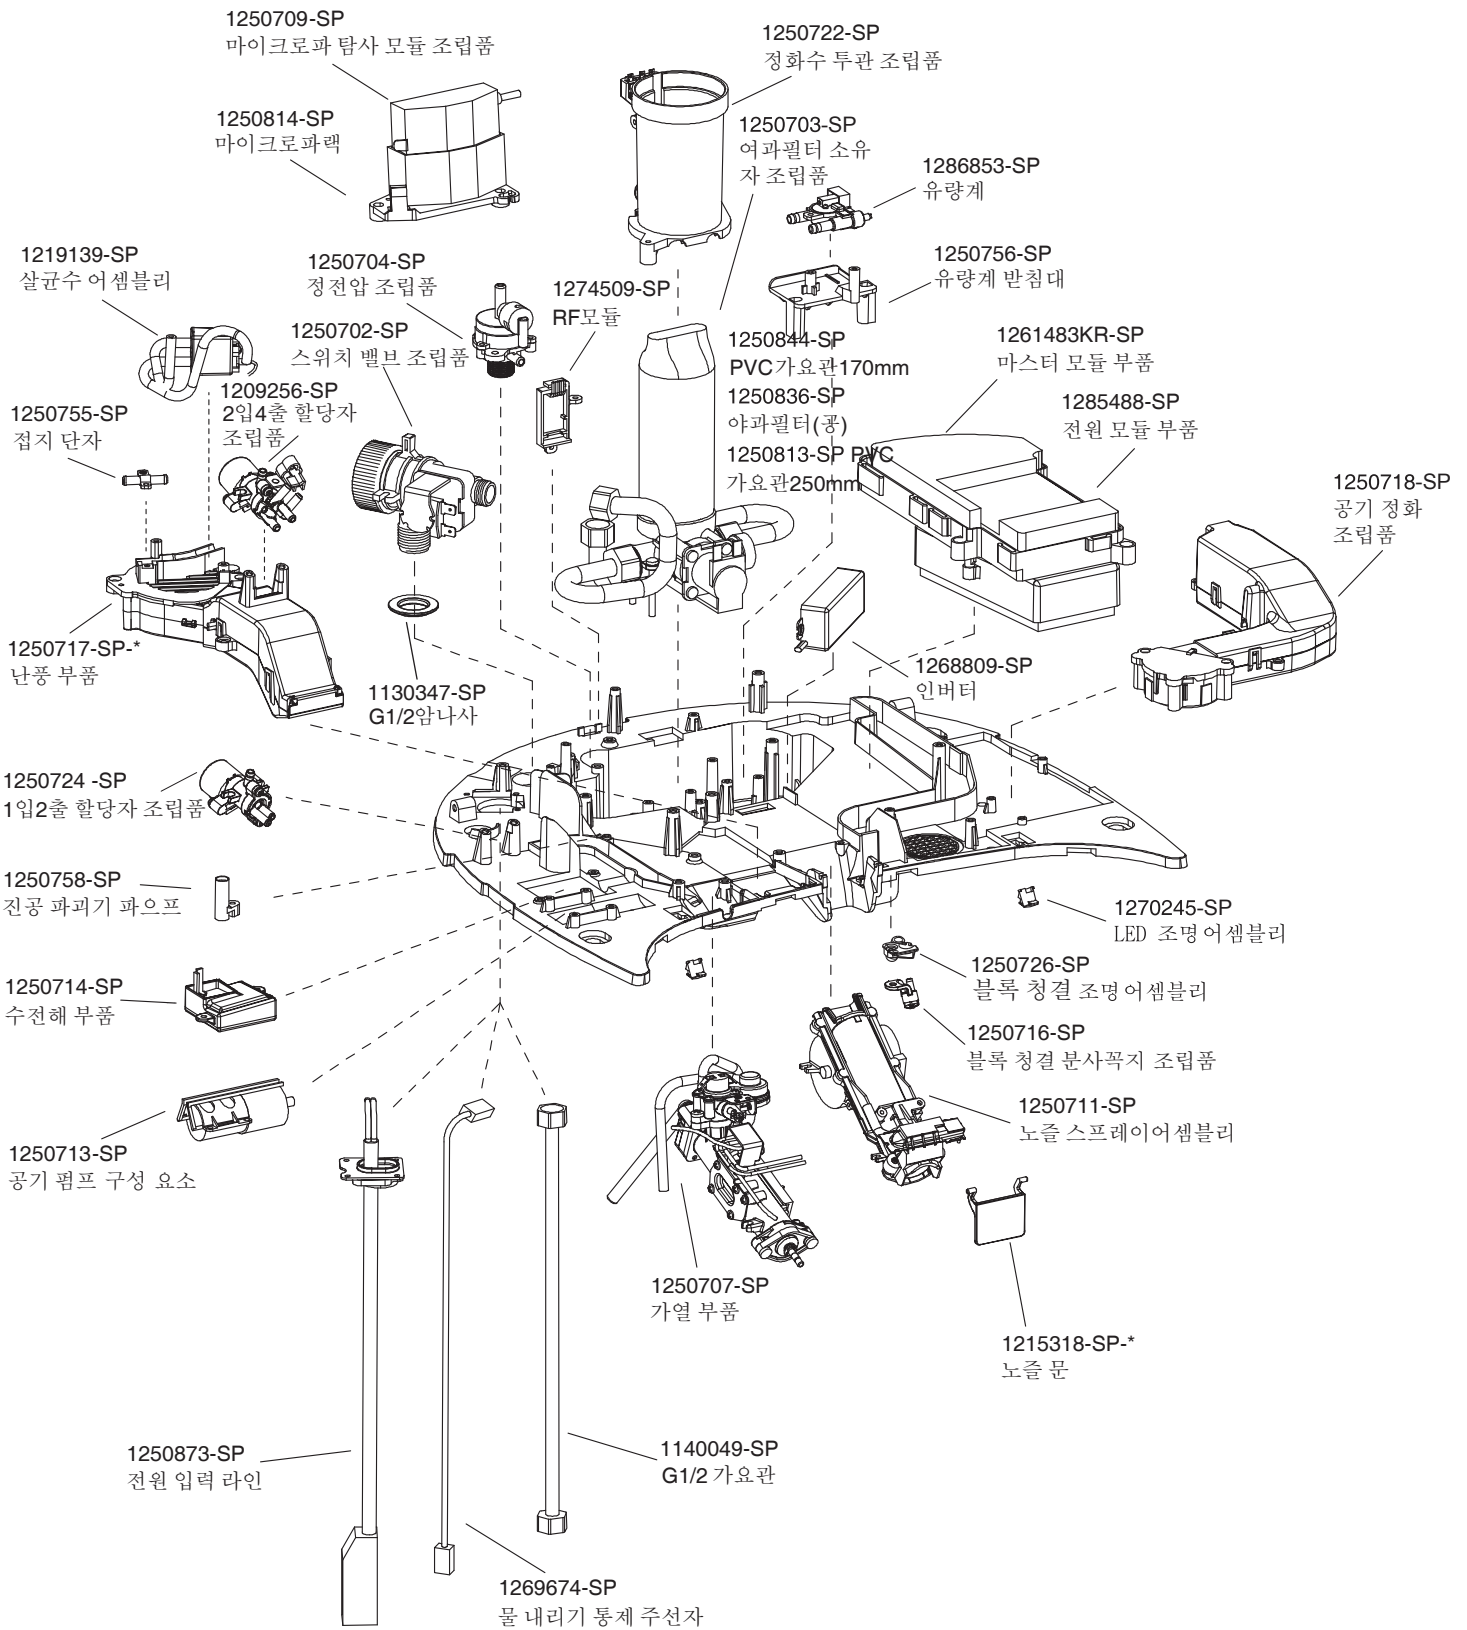

Color code (-*) or finish (-**) must be specified when ordering.
 Please refer to service parts page packed with seat for detailed seat service parts.

KOHLER®

Color code (-*) or finish (-**) must be specified when ordering.
Please refer to service parts page packed with seat for detailed seat service parts.

KOHLER®

Color code (-*) or finish (-**) must be specified when ordering.
Please refer to service parts page packed with seat for detailed seat service parts.

(- **) - 주문시 색상 코드를 표시하시기 바랍니다 (*) 또는 표면 처리수리 부품을 커버, 수리 부품도 다루 참조하십시오

KOHLER®

(- **) - 주문시 색상 코드를 표시하시기 바랍니다 (*) 또는 표면 처리수리 부품을 커버, 수리 부품도 다루 참조하십시오

KOHLER®

(- **) - 주문시 색상 코드를 표시하시기 바랍니다 (*) 또는 표면 처리수리 부품을 커버, 수리 부품도 다루 참조하십시오