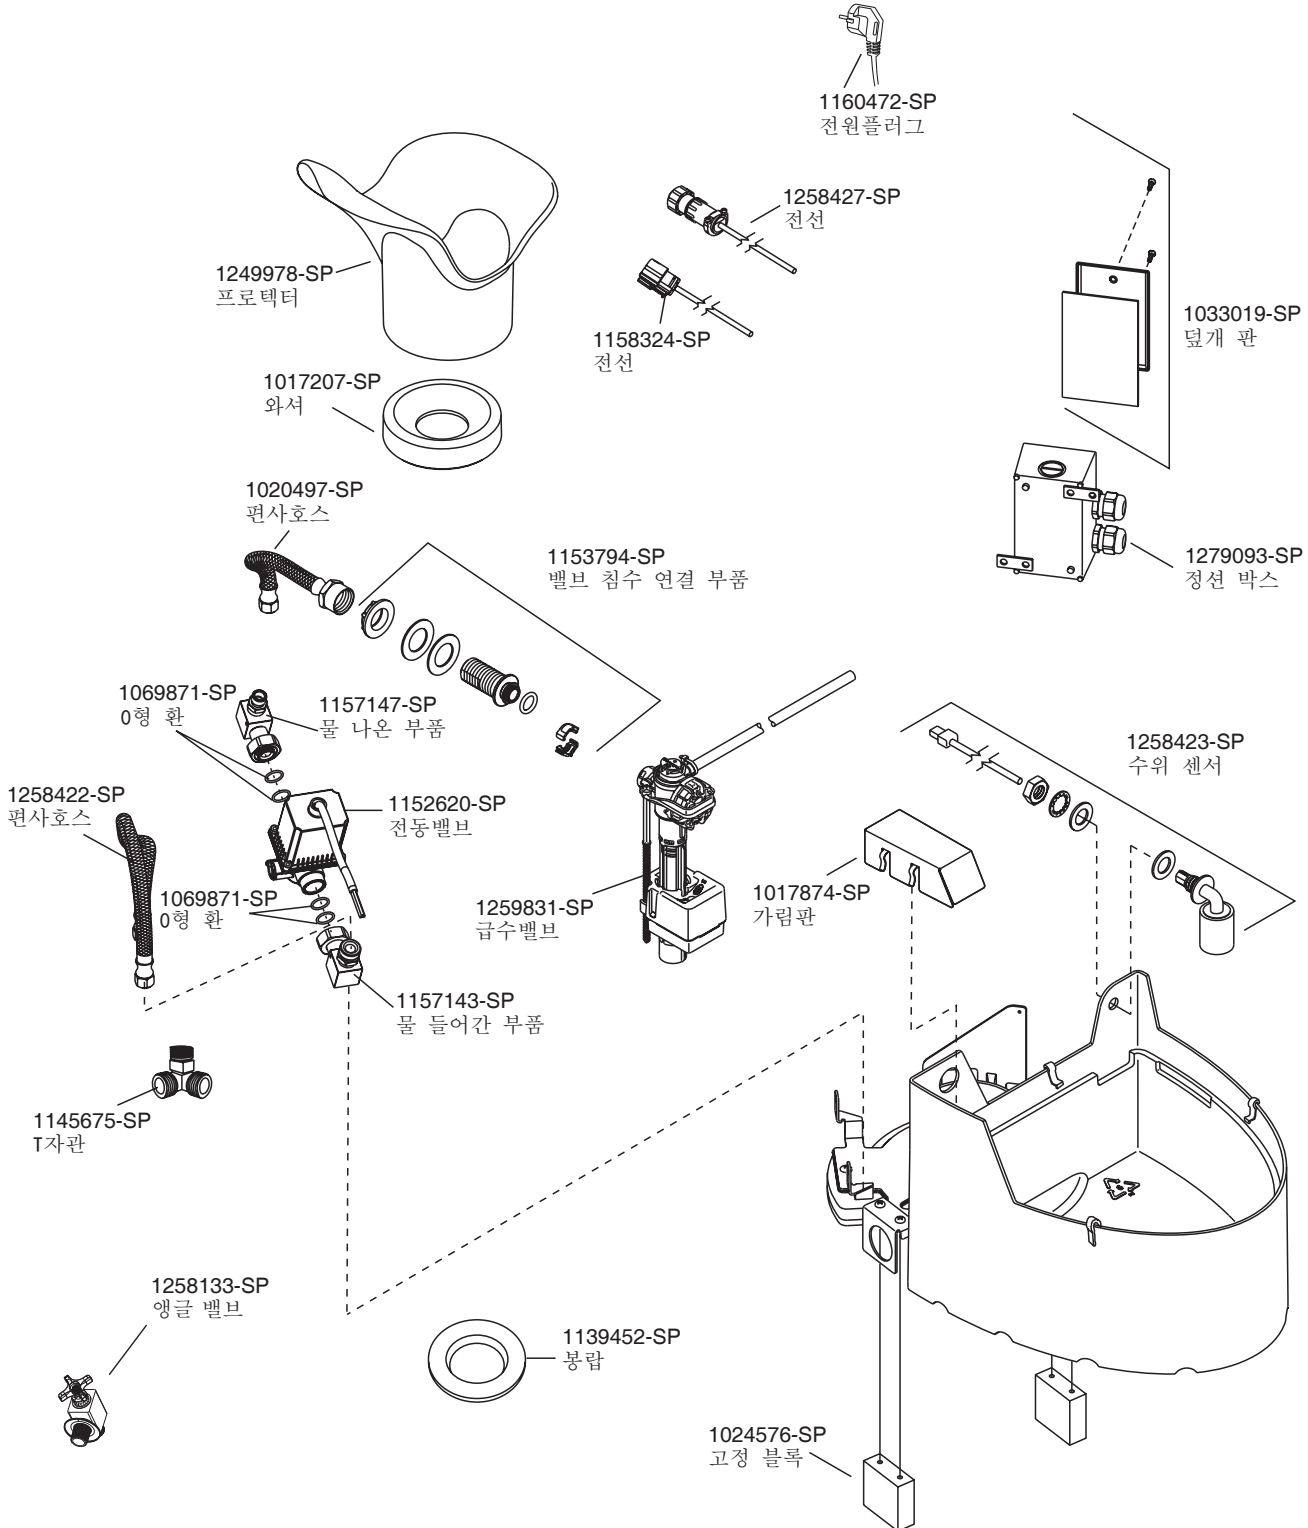

Color code (-*) or finish (-**) must be specified when ordering.
 Please refer to service parts page packed with seat for detailed seat service parts.

KOHLER®

Color code (-*) or finish (-**) must be specified when ordering.
Please refer to service parts page packed with seat for detailed seat service parts.

KOHLER®

Color code (-*) or finish (-**) must be specified when ordering.
Please refer to service parts page packed with seat for detailed seat service parts.

(- **) - 주문시 색상 코드를 표시하시기 바랍니다 (*) 또는 표면 처리수리 부품을 커버, 수리 부품도 다루 참조하십시오

KOHLER®

(- **) - 주문시 색상 코드를 표시하시기 바랍니다 (*) 또는 표면 처리수리 부품을 커버, 수리 부품도 다루 참조하십시오

KOHLER®

(- **) - 주문시 색상 코드를 표시하시기 바랍니다 (*) 또는 표면 처리수리 부품을 커버, 수리 부품도 다루 참조하십시오