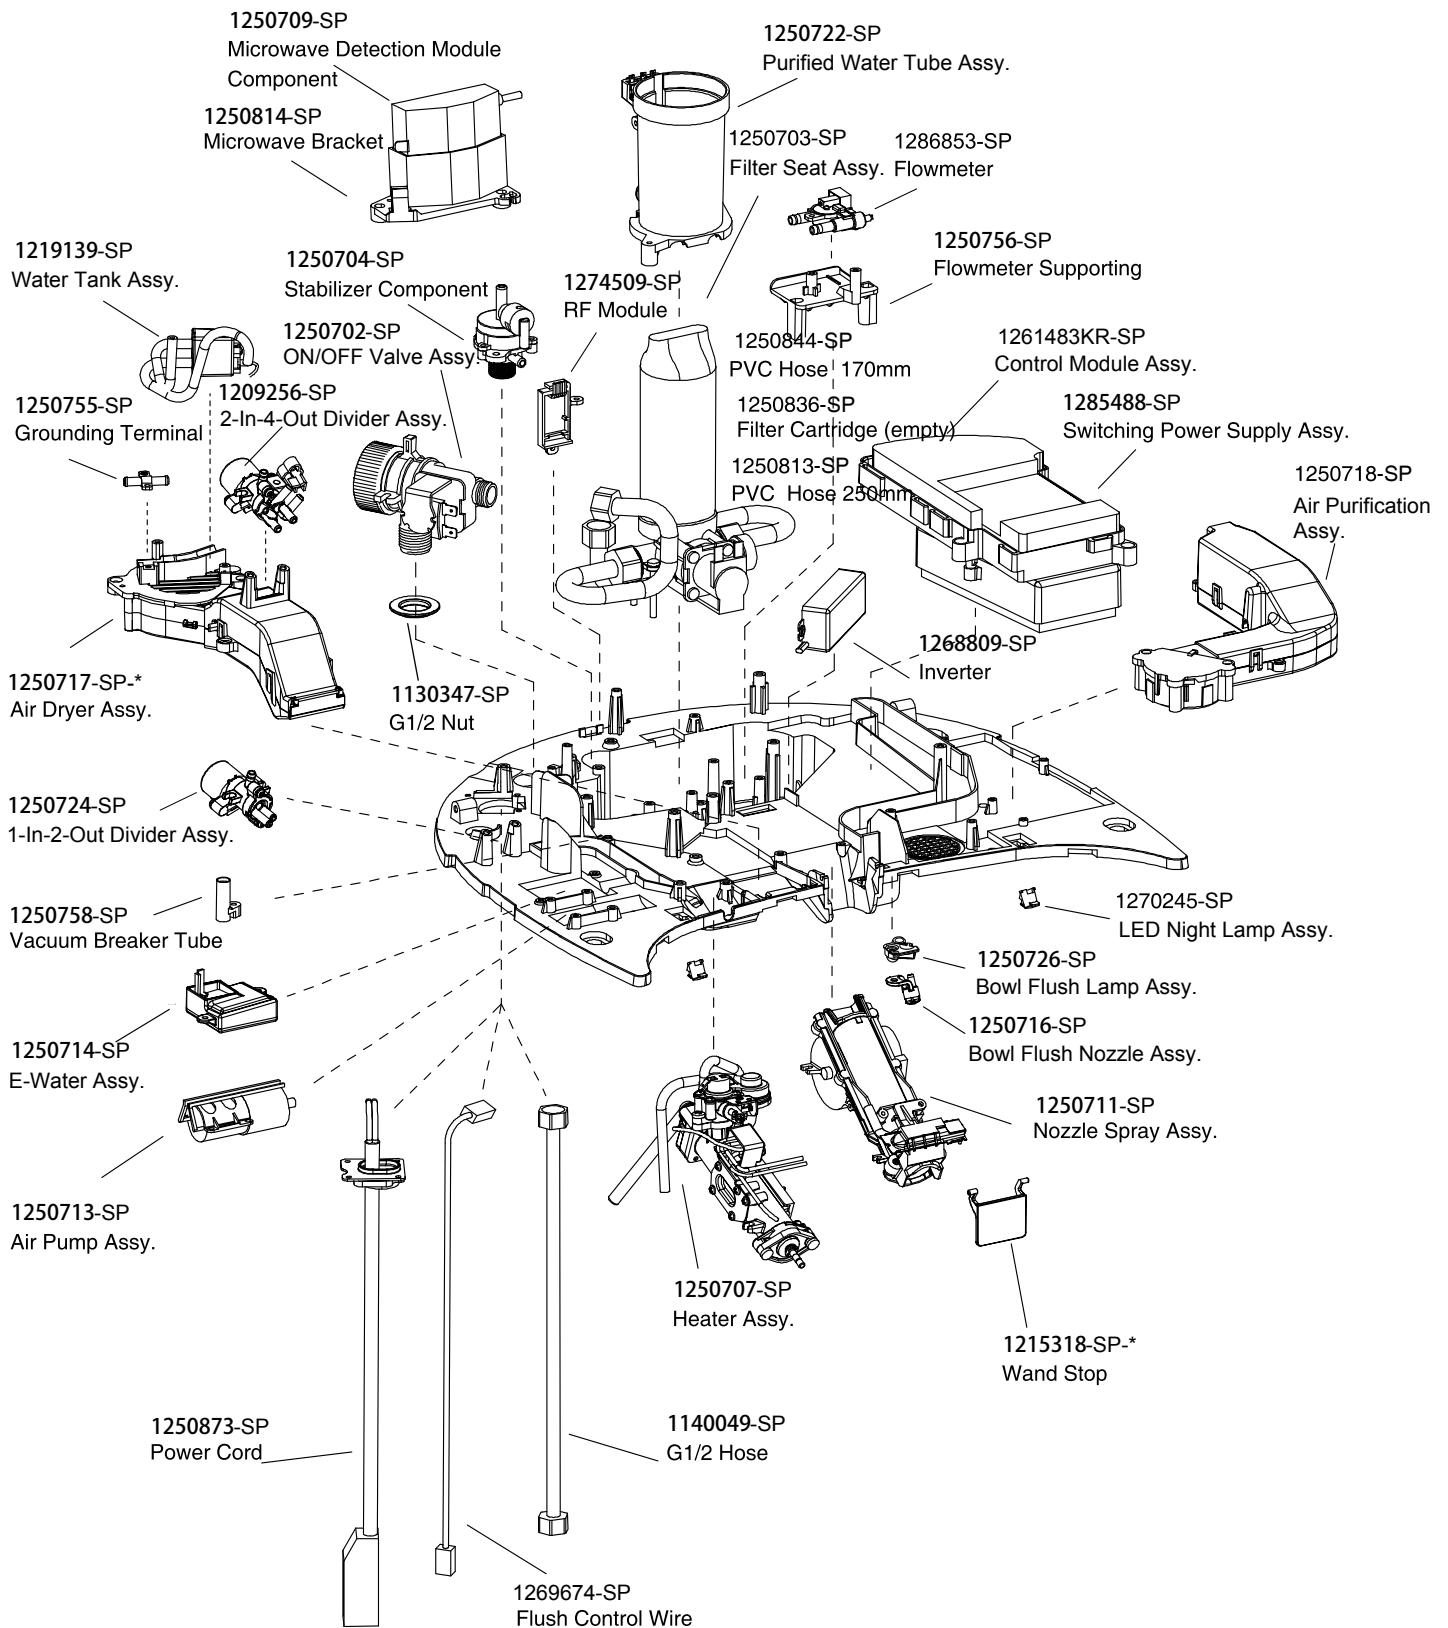

Color code (-*) or finish (-**) must be specified when ordering.
 Please refer to service parts page packed with seat for detailed seat service parts.

KOHLER®

Color code (-*) or finish (-**) must be specified when ordering.
Please refer to service parts page packed with seat for detailed seat service parts.

KOHLER®

Color code (-*) or finish (-**) must be specified when ordering.
Please refer to service parts page packed with seat for detailed seat service parts.

(- **) - 주문시 색상 코드를 표시하시기 바랍니다 (*) 또는 표면 처리수리 부품을 커버, 수리 부품도 다루 참조하십시오

KOHLER®

(- **) - 주문시 색상 코드를 표시하시기 바랍니다 (*) 또는 표면 처리수리 부품을 커버, 수리 부품도 다루 참조하십시오

KOHLER®

(- **) - 주문시 색상 코드를 표시하시기 바랍니다 (*) 또는 표면 처리수리 부품을 커버, 수리 부품도 다루 참조하십시오