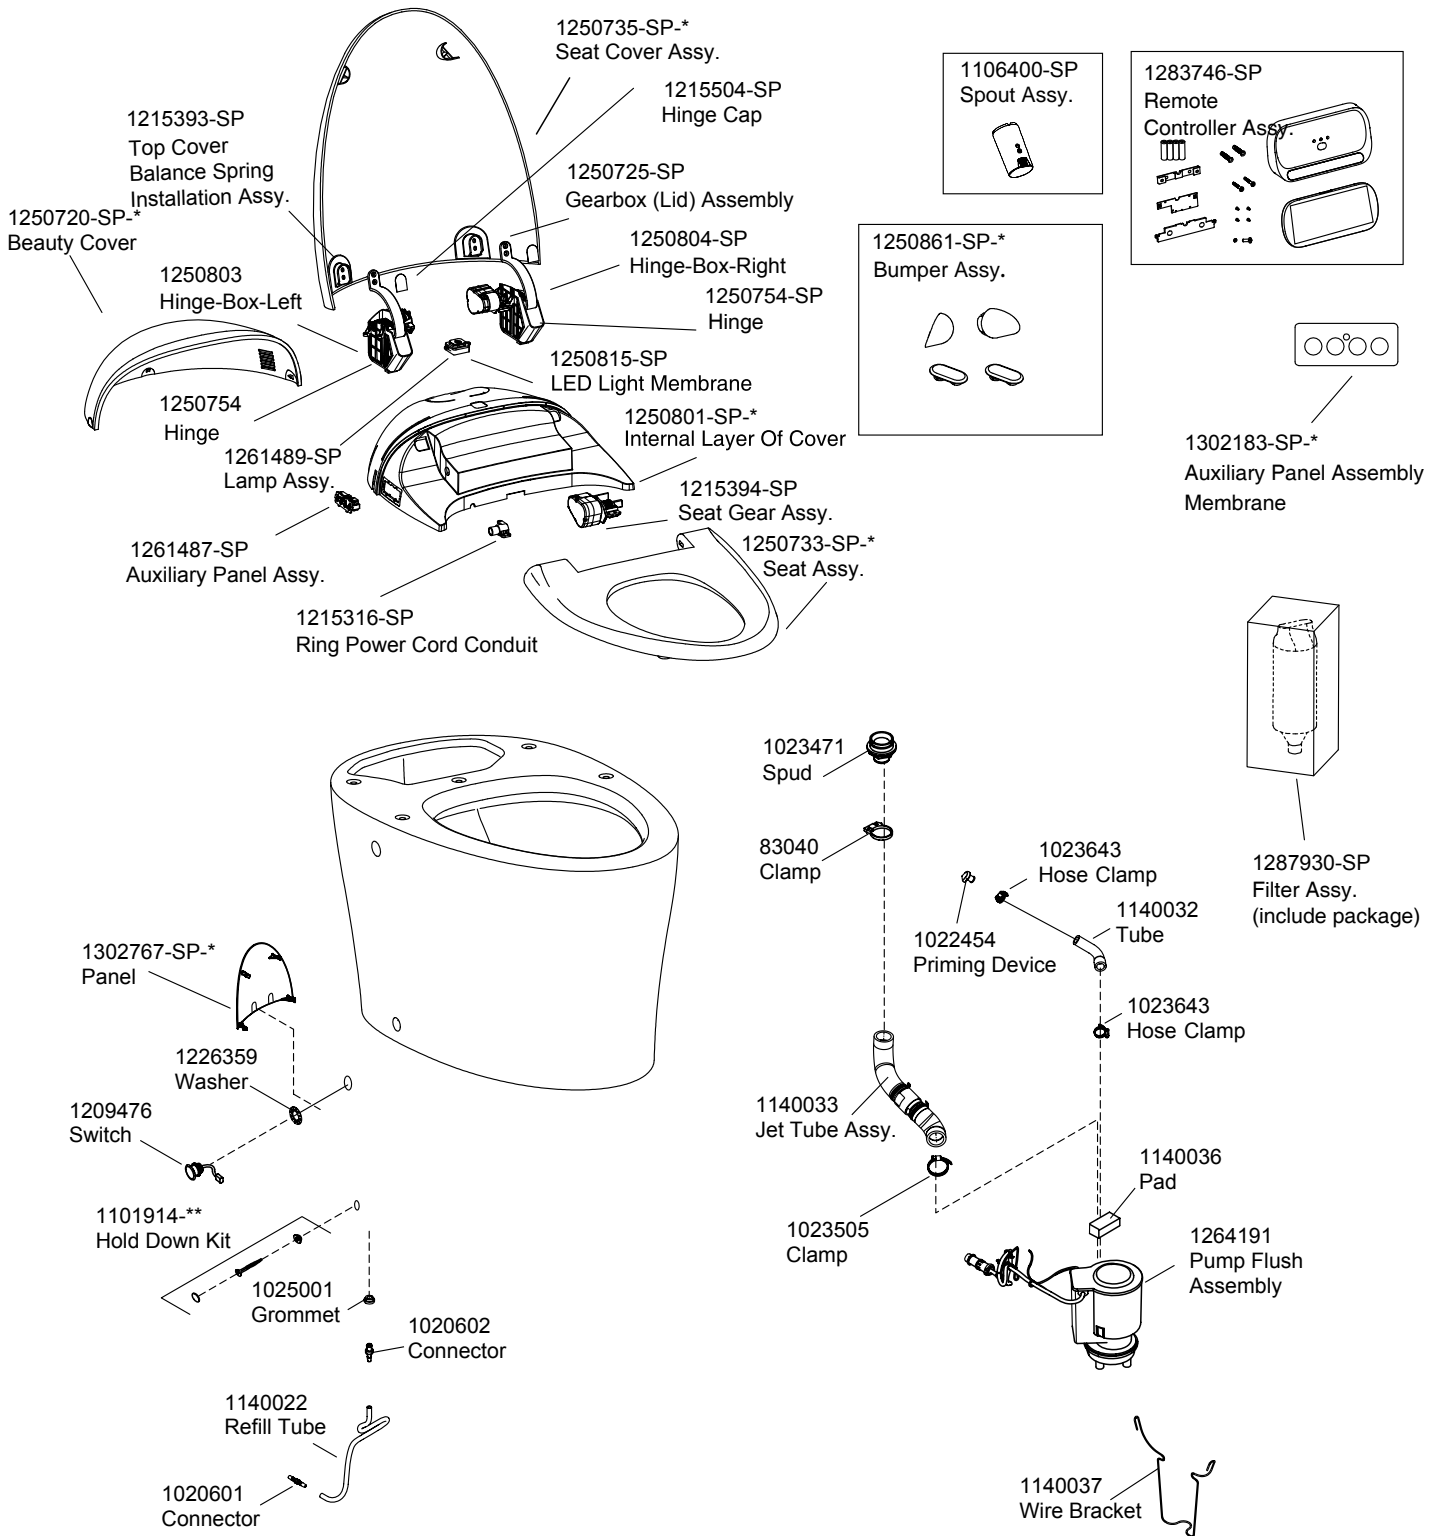

Color code (-*) or finish (-**) must be specified when ordering.
 Please refer to service parts page packed with seat for detailed seat service parts.

KOHLER®

Color code (-*) or finish (-**) must be specified when ordering.
Please refer to service parts page packed with seat for detailed seat service parts.

KOHLER®

Color code (-*) or finish (-**) must be specified when ordering.
Please refer to service parts page packed with seat for detailed seat service parts.

(- **) - 주문시 색상 코드를 표시하시기 바랍니다 (*) 또는 표면 처리수리 부품을 커버, 수리 부품도 다루 참조하십시오

KOHLER®

(- **) - 주문시 색상 코드를 표시하시기 바랍니다 (*) 또는 표면 처리수리 부품을 커버, 수리 부품도 다루 참조하십시오

KOHLER®

(- **) - 주문시 색상 코드를 표시하시기 바랍니다 (*) 또는 표면 처리수리 부품을 커버, 수리 부품도 다루 참조하십시오