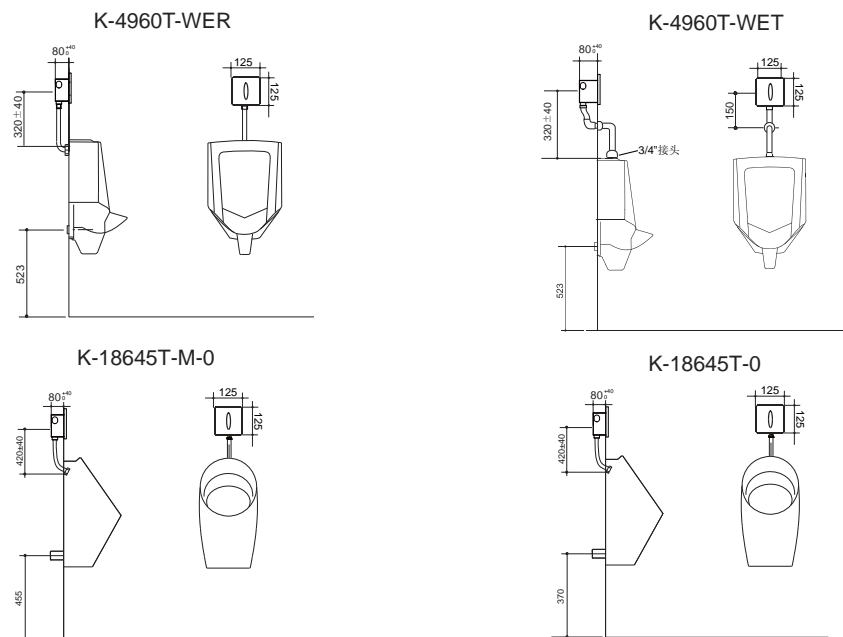

#### 产品规格:

型号	K-8988T-C01	K-8988T-C03*
电源	2节7号碱性电池(AAA x 2)	为K-8988-C01的交流电版本, 220V AC 50/60Hz
冲洗水量	1升	
使用温度	环境温度1°C-55°C	
启动压力	0.05 0.86MPa	
感应范围	距感应窗口70cm以内(自动调节范围约:50-70cm)	
检测时间	约2秒或5秒(自动调节)	
适用产品		
小便器	K-4960T-ET/ER 巴尔顿小便器, K-4978T-ET/ER 迷你巴尔顿小便器, K-18645T 帕蒂欧小便器, K-19699 艾思格尔小便器	K-5016T-ET/ER 达斯特小便器, K-4960T-ET/ER 巴尔顿小便器, K-4978T-ET/ER 迷你巴尔顿小便器, K-18645T 帕蒂欧小便器, K-19699 艾思格尔小便器
备注	本产品提供亚光(-SC)和抛光(-CP),配合后接式小便器如K-4960T-ER, K-5016T-ER, K-4978T-ER, K-19699, K-18645T, 需另购内径不小于9mm的不锈钢编制软管(科勒暂不提供),长度参见感应器说明	

#### 产品尺寸图:(单位:毫米)

注: a. 以上尺寸仅供参考。

b. 出水配件需另行选配。

上进水配管, 选配K-2464T-NA, 后进水配管请选配不锈钢编织软管。

c. K-18645T-0使用的是老板本排污管, 已于2009年11月1日停产。