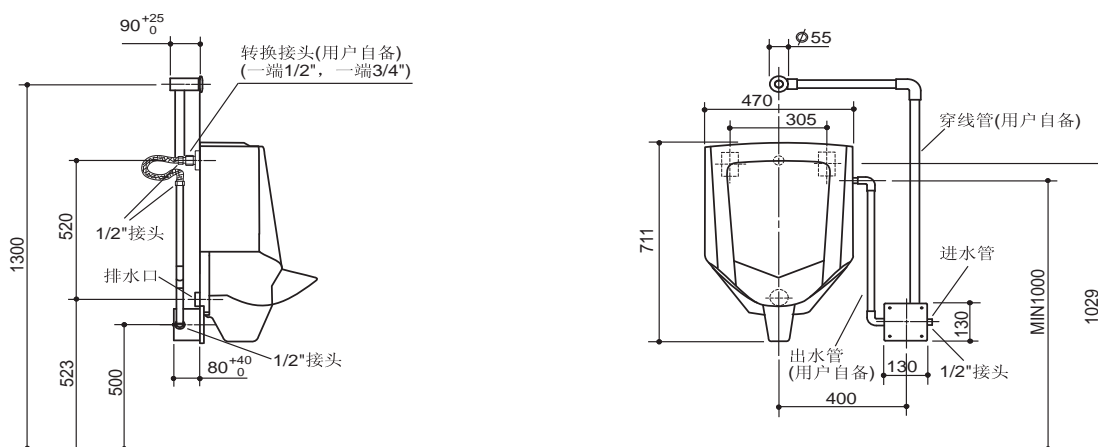

产品规格:

型号	K-8872T-C01	K-8872T-C03	参考页数
电源	2节7号碱性电池(AA x 4)	220V AC 50/60Hz交流电版本 需另购交流电源盒(K-16306T-NA)	
冲洗水量	冲水量3升		
使用温度	环境温度1°C-55°C		
供水压力	0.05~0.86MPa		
感应范围	距感应窗口70 cm以内(自动调节范围约:50-70cm)		
检测时间	约2秒(也可设定5秒)		
适用产品	本品适用于K-4960T-ER/K-4978T-ER K-18645T-M/K-19699小便器		
备注	配合后接式小便器如K-4960T-ER/K-4978T-ER/ K-18645T-M/K-19699 需另购内径不小于9mm 的不锈钢编制软管(科勒暂不提供)。长度参见感 应器说明书。		

* 交流电感应器与交流电源盒连接方式请参考产品安装说明书

* 如需订购交流电感应器请提前30天订购

产品尺寸图:(单位:毫米)

K-4960T-ER