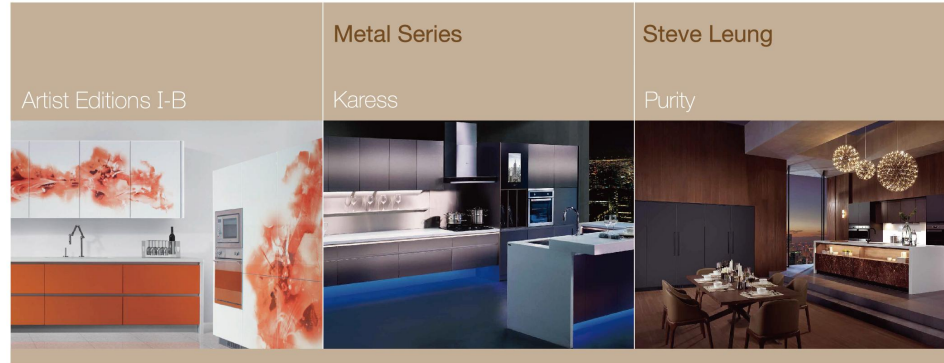

源自於紐約最精髓的沈澱：繁華映襯下的質樸、簡練與高效。沒有刻意的優雅和著力的藝術，卻是支撐一切榮光的基石。為適應現代都市快節奏生活而生，從材質到線條、從功能到細節，每一處設計，都只為更加簡便高效，讓忙碌的都市人，重新享受烹飪的樂趣。

KARESS™

Kohler Kitchen Karess combines a full metal-color surface with robust lines of futurism.

KARESS系列，金屬貼面與堅硬線條彰顯未來感。

封閉式音樂櫃

全封閉式設計，有效隔絕廚房內油煙、水氣影響。
藍牙連接，完美迎合多種設備。操作簡便，專享您最愛的音樂。

ORF (Oil Resistant Finish) 抗油盾專利技術
超易清潔“抗油表面處理”由納米氟聚合物所製成，可防止污垢生成，易於清潔並有效地阻絕水和油等液體。
毋需專業清潔劑，只需軟布輕鬆一抹，極易清潔。

Salzburg

Salzburg is the city of arts in Austria, which gave birth to the great classic musician Mozart and nurtured the Baroque Castle for thousands of years. Nowadays, Kohler Kitchens integrates the modern practical art to manufacture the Salzburg series with elegant and luxury appearances, comfortable and practical inherent quality and a court-dance like sensory experience. The pure inner plate colors are simply and elegantly combined into the classic and innovative column structure and three colors are available for more design styles.

孕育了偉大古典音樂家莫札特的奧地利藝術之都，沈澱了千百年的巴洛克古城堡。現今，**KOHLER** 廚房將現代實用藝術融入其中，匠造出 Salzburg 系列，其雅緻奢華的外觀、舒適實用的內在，為烹飪帶來宛如宮廷舞曲一般的感官體驗。

純淨的內板色彩，融於古典與創新兼備的柱形結構之中，簡約而不失典雅。有三種色調選擇，滿足更多的設計風格選擇。

KOHLER®

www.kohler.com.tw

 Kohler Taiwan