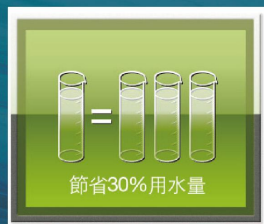

超強排污

傳承五級旋風超強排污效果。爆破性瞬間水流（瞬間流速達國際的2倍以上）帶來超強潔淨沖力，能有效沖走2-3倍左右的污物，從此遠離堵塞煩惱。

* 據數據顯示，成人每次排泄約100-300g

徹底清潔

KOHLER 獨特喉面孔設計，讓360°全方位沖洗水流達到更大的沖刷面積，徹底洗淨缸體內側各個角落，確保無清洗死角、污漬無殘留、日常清潔更方便。

綠色環保

僅憑4.2升用水量（比GB國際節水型更節省30%）就能達到Class Five五級旋風最佳的沖洗效果，每年每戶家庭節省的水資源可澆灌約13,000棵樹木。