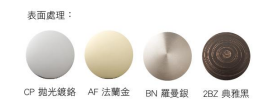

需搭配
97904T-NA
落地式龍頭預埋件-A型使用

ARCHER® 系列

ARCHER®
8吋面盆龍頭
K-7503T-4
出水口長100 mm

ARCHER®
缸邊式浴缸龍頭
K-7501T-4
出水口長182 mm

ARCHER®
壁掛式浴缸花灑龍頭
K-72698T-B4
出水口長206-216 mm

TAUT™ 系列

TAUT
單槍面盆龍頭
K-74013T-4
出水口長100 mm，高89 mm