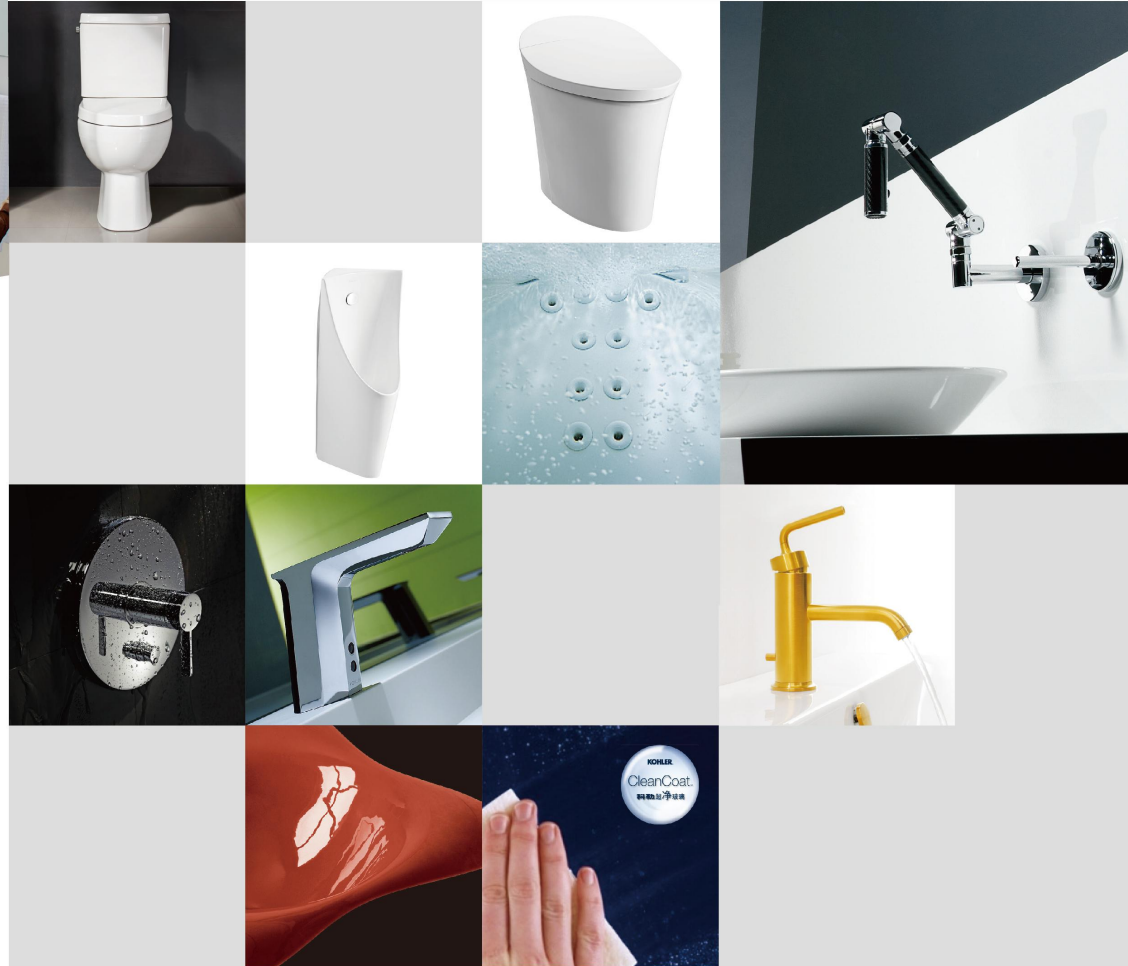

ABOUT KOHLER

KOHLER. 1873年於美國創立，至今成立145周年，是現今美國最大的家族企業之一，在全球已擁有50間工廠和37,000多名員工。**KOHLER** 追求「創新設計和卓越性能的完美結合」，將藝術融合在日常生活中，在國際上屢獲殊榮，舉凡1929年**KOHLER** 產品入選紐約大都會藝術博物館，到近年美國工業設計大獎 (IDEA)、國際紅點大獎 (Red Dot)、產品設計大獎 (iF) 等，**KOHLER** 致力於締造 “優雅生活 Gracious Living”，最直接地觸動人們對於優雅生活的嚮往和熱愛，讓每個人在日常生活中享受藝術，更享尊榮、優質的產品和服務，無論在世界的哪個角落，**KOHLER** 都保證消費者能感受到全球一致的**KOHLER**. 五星級酒店式的生活享受。

Since 1873™

KOHLER. 創始人憑藉著對優雅生活的嚮往和自由不羈的美國精神，發明了史上第一只裙邊式浴缸，並提出跨時代的衛浴空間理念。140多年來，**KOHLER**. 每天都在用創新改變世界，唯一不變的，是對優雅生活的持續追求和無拘夢想的品牌信仰。今日，**KOHLER**. 公司攜手旗下廚衛、室內裝飾、動力引擎、高爾夫球場及酒店等四大事業體，繼續為人類的明天，開創優雅的新篇章。