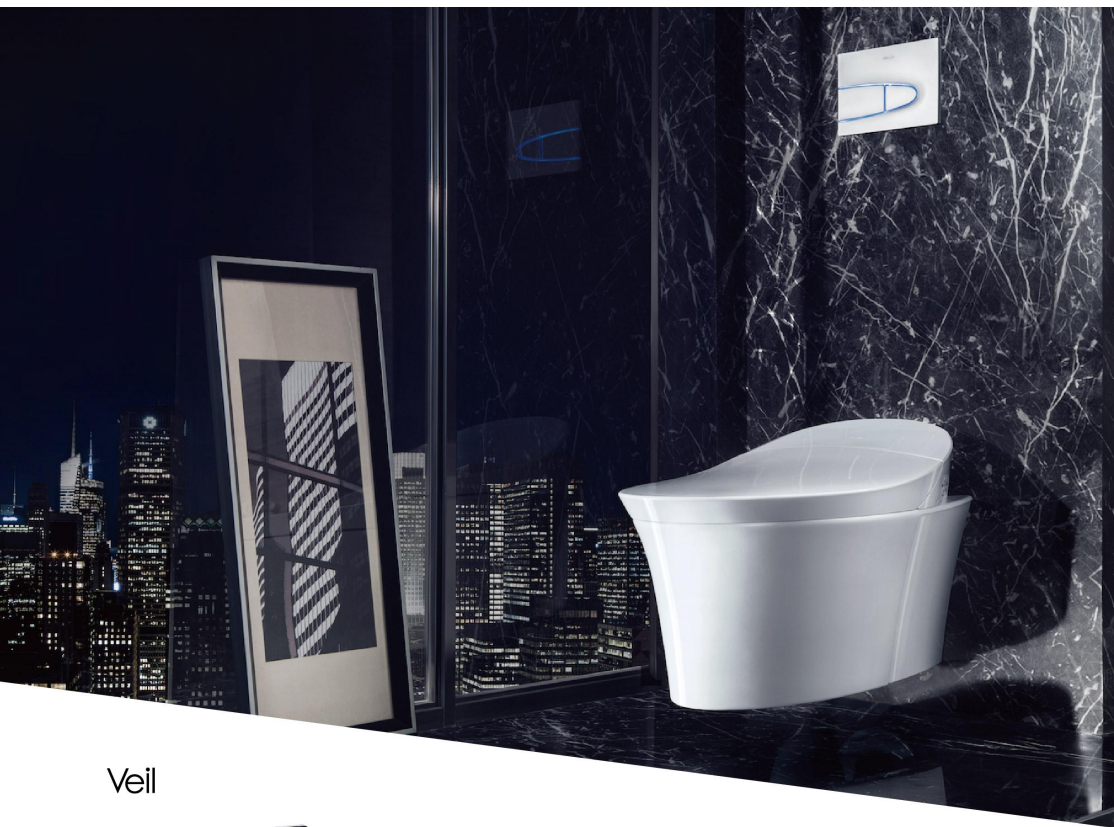

Veil

Veil Intelligent Toilet
智能馬桶
K-5401TW-0
管距305 mm
670 x 438 x 533 mm

3/6L

強力沖水：
極速水動力沖水系統，
衝力強勁不留污漬

微波感應：
先進技術，
自動開閉蓋及沖水感應更精確

三種沖洗模式：
輕柔 - 女性沖洗
脈衝 - 按摩功效
螺旋 - 沖洗潔淨

Veil Wall Hung Intelligent Toilet
壁掛式智能馬桶
K-5402TW-0
牆排水
675 x 437 x 525 mm

3/6L

噴管除菌：
UV紫外線 + 電解水清潔，
雙重除菌，關愛健康

法弧座墊：
符合人體工學，入座倍感舒適

遙控器界面優美：
按鍵排列符合人體工學，
全介面選單操作更便捷

KARING

4.8L

4.8L

INNATE

3.5/5L

純淨圓潤一體成型
外型設計理念來自圓潤的鵝卵石，以無接縫設計打造一體成型的全自動智慧型馬桶

體貼人性 提供智慧科技新感受
擁有全自動感應翻蓋、溫水沖洗、光感啟動夜燈功能、溫暖座圈與暖風烘乾等貼心設計以及全新智慧觸控系統，記憶多組使用者預設功能

一鍵除菌
一鍵除菌按鈕啟動電解水和UV紫外線殺菌功能，清潔馬桶以及噴嘴，確保使用衛生無虞
*僅限Karing 2.0

濾水系統
用來洗淨私密處的水質經過淨化，並將雜質、殘餘氯和重金屬過濾，讓您享有更優質的如廁體驗
*僅限Karing 2.0

Air-clean空氣淨化
全新 Air-clean 功能，如廁後自動啟動殺菌除臭並釋放負離子，保持室內空氣清新
*僅限Karing 2.0

智慧除菌
UV紫外線可消除99%細菌

裙包式設計
優雅且容易清潔

五級旋風
超強排汗效果，爆發性瞬間水流
有效潔淨馬桶污物

* 新品上市時間和規格依實際公告為準