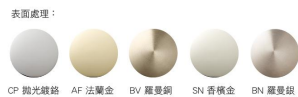

ALEO
壁掛式恆溫浴缸花灑龍頭
K-72286T-9
出水口長200-210 mm

表面處理：
CP 拋光鍍鉻

FAIRFAX™ 系列

FAIRFAX
單槍面盆龍頭
K-8657T-B
出水口長133 mm，高57 mm

FAIRFAX
8吋面盆龍頭
K-8658T-B
出水口長132 mm，高58 mm

FAIRFAX
壁掛式浴缸花灑龍頭
K-72695T-B4
出水口長162 mm

表面處理：
CP 拋光鍍鉻 AF 法蘭金 BV 羅曼銅 SN 香檳金 BN 羅曼銀