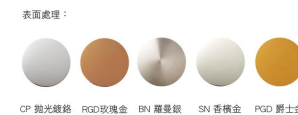

PURIST®
壁掛式浴缸花灑龍頭
K-72632T-4/4A
出水口長 208-213 mm

PURIST®
落地式浴缸花灑龍頭
K-101294T-C4
出水口長 307 mm，高 801-821 mm

需搭配
97905T-NA
落地式龍頭預埋件-B型使用

單槍系列把手：
波浪型(-4) 桿型(-4A)

雙槍系列把手：
桿型(-4) 十字型(-3)

表面處理：
CP 拋光鍍鉻 RGD 玫瑰金 BN 羅曼金 SN 香檳金 PGD 爵士金