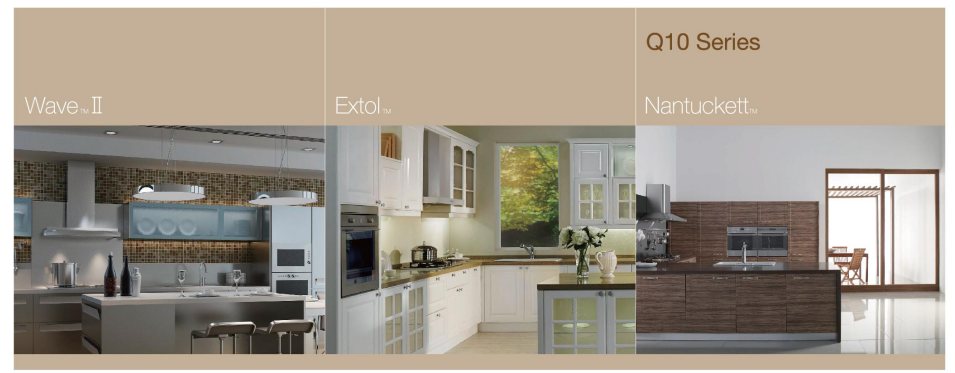

源自於紐約最精髓的沈澱：繁華映襯下的質樸、簡練與高效。沒有刻意的優雅和著力的藝術，卻是支撐一切榮光的基石。為適應現代都市快節奏生活而生，從材質到線條、從功能到細節，每一處設計，都只為更加簡便高效，讓忙碌的都市人，重新享受烹飪的樂趣。

KARESS™

Kohler Kitchen Karess combines a full metal-color surface with robust lines of futurism.

KARESS系列，金屬貼面與堅硬線條彰顯未來感。

封閉式音樂櫃

全封閉式設計，有效隔絕廚房內油煙、水氣影響。
藍牙連接，完美迎合多種設備。操作簡便，專享您最愛的音樂。

ORF (Oil Resistant Finish) 抗油盾專利技術
超易清潔“抗油表面處理”由納米氟聚合物所製成，可防止污垢生成，易於清潔並有效地阻絕水和油等液體。
毋需專業清潔劑，只需軟布輕鬆一抹，極易清潔。

Salzburg

Salzburg is the city of arts in Austria, which gave birth to the great classic musician Mozart and nurtured the Baroque Castle for thousands of years. Nowadays, Kohler Kitchens integrates the modern practical art to manufacture the Salzburg series with elegant and luxury appearances, comfortable and practical inherent quality and a court-dance like sensory experience. The pure inner plate colors are simply and elegantly combined into the classic and innovative column structure and three colors are available for more design styles.

孕育了偉大古典音樂家莫札特的奧地利藝術之都，沈澱了千百年的巴洛克古城堡。現今，**KOHLER** 廚房將現代實用藝術融入其中，匠造出 Salzburg 系列，其雅緻奢華的外觀、舒適實用的內在，為烹飪帶來宛如宮廷舞曲一般的感官體驗。

純淨的內板色彩，融於古典與創新兼備的柱形結構之中，簡約而不失典雅。有三種色調選擇，滿足更多的設計風格選擇。

KOHLER®

www.kohler.com.tw

 Kohler Taiwan