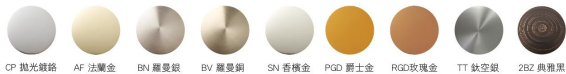

- Avid 單衣鉤 K-97499T 45 x 47 x 68 mm
- Avid 雙衣鉤 K-97500T 121 x 47 x 68 mm
- Avid 衛生紙架-垂直型 K-97502T 45 x 129 x 148 mm
- Avid 衛生紙架(含蓋板) K-97503T 142 x 132 x 82 mm

表面處理: