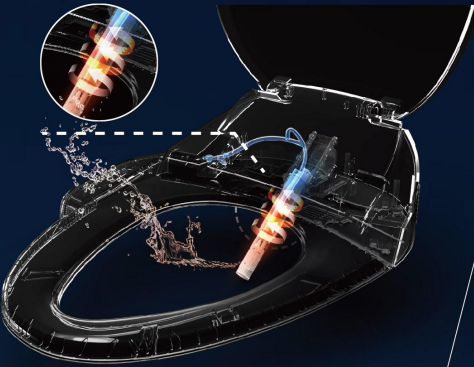

*部分產品省水標章認證依實際公告為準

| C³ 電腦馬桶蓋 乾淨、舒適、方便

恆溫瞬熱系統

傳統儲熱式給水系統僅能供應 1-2 分鐘沖洗熱水，**KOHLER** 恆溫瞬熱系統可以連續供給沖洗熱水，讓沖洗更暢快，並滿足多人連續使用需求。

智慧除菌系統

通過紫外線進行除菌，可以有效去除 99.99% 的細菌*，確保 316 不鏽鋼噴管清潔；根據用戶習慣智慧識別除菌時段，方便安全。

*SGS 檢測報告編號ASH17-005738-01，**KOHLER** UV燈組件針對大腸桿菌/金黃色葡萄球菌/銅綠假單胞進行實驗檢測45分鐘，除菌率>99.99%