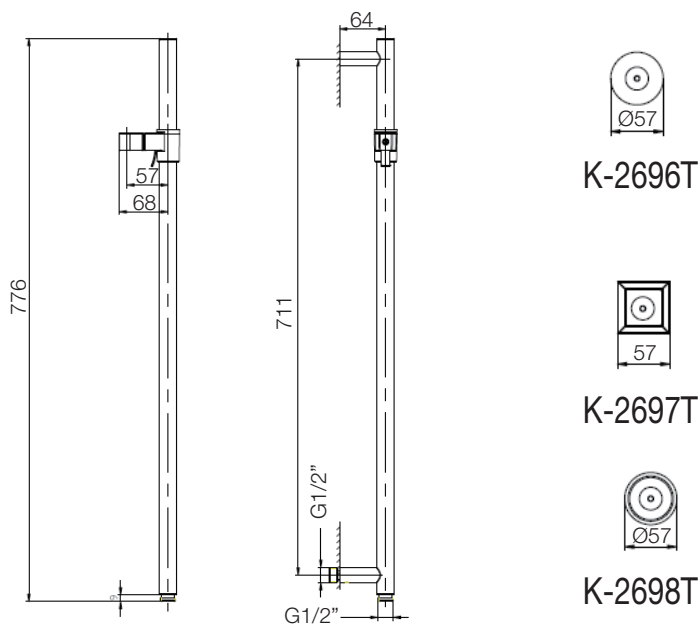

K-2738T/K-2696T/K-2697T/K-2698T

产品规格:

型号	说明	表面处理	备注
K-2738T	80CM花洒支架、 滑动花洒托架可直接连接进水管	抛光镀铬(-CP)	需另配装饰罩
K-2696T	斯蒂尼装饰罩	抛光镀铬(-CP)	
K-2697T	梅玛装饰罩	抛光镀铬(-CP)	
K-2698T	茱蒂装饰罩	抛光镀铬(-CP)	

产品尺寸图: (单位:毫米)

K-2738T