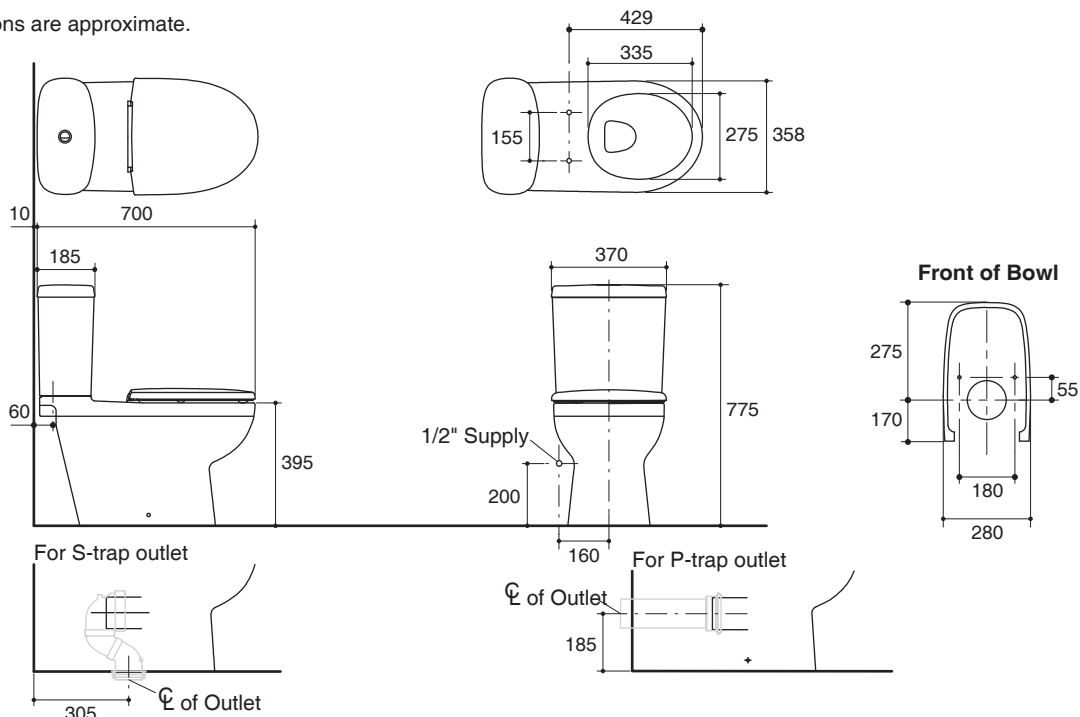

Specified Model

Model	Description	Color/Finished
K-15246X-S	Panache two-piece toilet, S-trap with quiet close seat	0: White
K-15246X-SP	Panache two-piece toilet, P-trap with quiet close seat	0: White

Dimensions are approximate.

Unit: mm