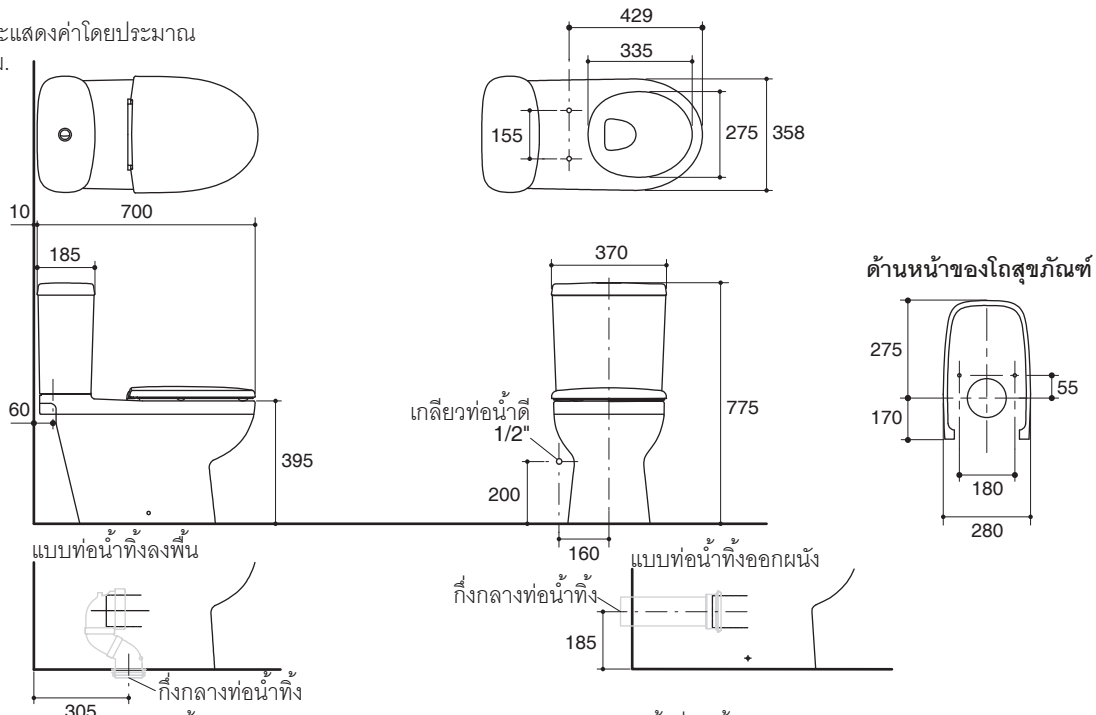

- สุขภัณฑ์เซรามิกประเภทวิเทรียสไชน่า (Vitreous china)
- โถสุขภัณฑ์แบบยูโรเปียน
- พร้อมฝารองนั่งแบบกันกระแทก
- พร้อมปุ่มกดสี่โครมเงา
- ระบบชำระล้างแบบวอดดาวน์
- ใช้น้ำในการชำระล้าง 3/4.5 ลิตร
- ระยะจุดกึ่งกลางท่อน้ำทิ้งถึงผนัง 305 มม. สำหรับการติดตั้งท่อน้ำทิ้งลงพื้น หรือ ระยะจุดกึ่งกลางท่อน้ำทิ้งออกผนัง 185 มม. สำหรับการติดตั้งท่อน้ำทิ้งออกผนัง
- 700 x 370 x 775 มม.

มาตรฐาน

- คุณสมบัติตามมาตรฐาน
- มอก. 792-2554

ข้อมูลเฉพาะ

สุขภัณฑ์	
ลักษณะ	สุขภัณฑ์สองชิ้น, ยูโรเปียน
การใช้น้ำชำระล้างต่อครั้ง	3/4.5 ลิตร
ขนาดท่อน้ำทิ้ง	85 มม.
ผิวหน้าน้ำ	110 x 95 มม.
ความลึกจากขอบโถสุขภัณฑ์ถึงผิวหน้าน้ำ	254 มม.
ระยะห่างระหว่างรูยึดฝารองนั่ง	155 มม.

ส่วนประกอบสุขภัณฑ์	
โถสุขภัณฑ์	K-15248X
ถังพักน้ำ	K-4746X
ฝาปิดถังพักน้ำ	1082443-SP
ฝารองนั่งแบบกันกระแทก	K-8827X

ข้อสังเกตสำหรับการติดตั้ง

ติดตั้งสุขภัณฑ์โดยใช้คู่มือแนะนำการติดตั้ง

รุ่นผลิตภัณฑ์

รุ่น	ชื่อผลิตภัณฑ์	สี/วัสดุเคลือบผิว
K-15246X-S	สุขภัณฑ์สองชิ้น, แบบท่อลงพื้น รุ่น พานาซ พร้อมฝารองนั่งแบบกันกระแทก	0: สีขาว
K-15246X-SP	สุขภัณฑ์สองชิ้น, แบบท่อออกผนัง รุ่น พานาซ พร้อมฝารองนั่งแบบกันกระแทก	0: สีขาว

ขนาดระยะแสดงค่าโดยประมาณ
หน่วย: มม.

หมายเหตุ: ระยะแนะนำการติดตั้งสามารถปรับได้ตามความเหมาะสมของผู้ใช้งานและพื้นที่ติดตั้ง

ภาพแสดงผลิตภัณฑ์