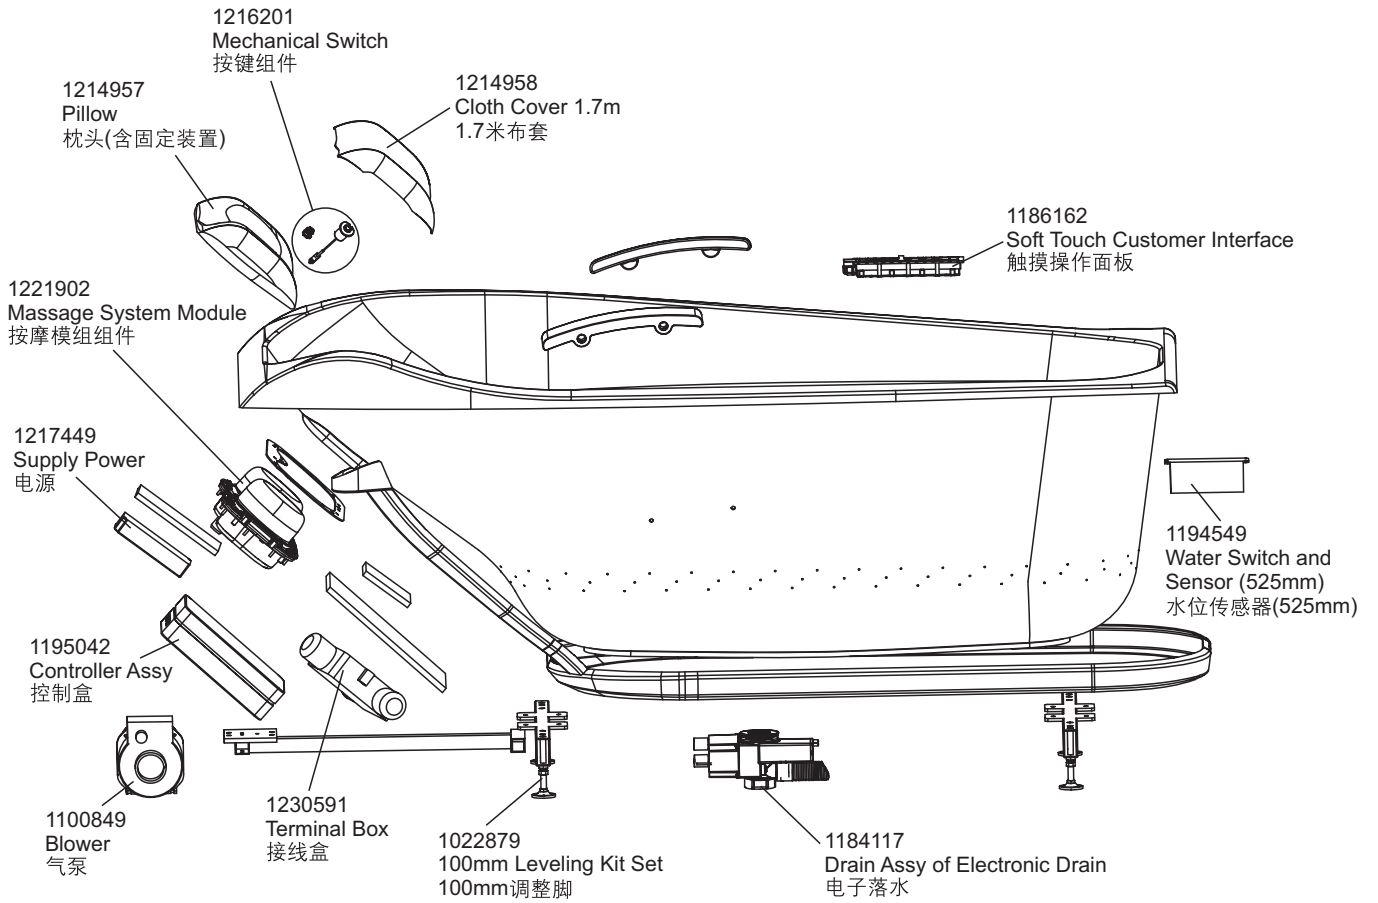

沐云1.7米嵌入式泡泡浴缸含灰色按摩浴枕(柔触面板)
COMFORTABLE 1.7m DROP-IN BBM BATH W/MASSAGE PILLOW

K-99777T-G58/K-99777T-GGR58

产品尺寸图 ROUGHING-IN (单位: 毫米) (Unit:mm)

只有GR系列产品才有此扶手
Only for GR SKU

维修孔尺寸图
Roughing-in of
Access Panel

收录信息如有变动恕不另行通知
Compiled information is subject to change without prior notice

产品信息 PRODUCT INFORMATION

需要专用的分支电路，并以A级接地事故断路器(GFCI)保护：
Dedicated branch circuit required, protected with Class A Ground-Fault
Circuit-Interrupt (GFCI):

电压及频率 Voltage and Frequency	220~240伏特(V), 50赫兹(Hz)
输入功率 Input Power	600瓦(W)
深度 Water depth (至溢水口 To overflow)	410毫米 (mm)
满水容量 Capacity (至溢水口 To overflow)	240升 (L)
底部面积 Basin area	1005毫米 (mm) × 450毫米 (mm)
顶部面积 Top area	1635毫米 (mm) × 652毫米 (mm)
重量 Weight	49公斤 (kg)

收录信息如有变动恕不另行通知
Compiled information is subject to change without prior notice

1181723-58
PU Grip Rail (Optional)
弹性体扶手(选配)

* 订货时必须指明颜色代码
* Color code must be specified when ordering