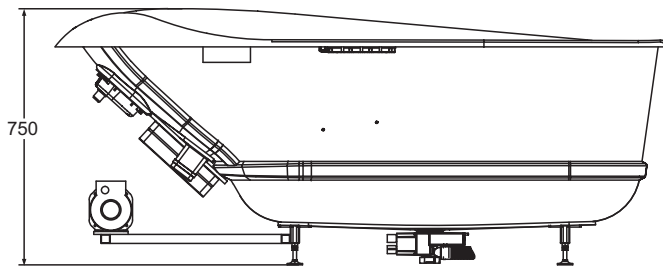

沐云1.7米嵌入式泡泡浴缸含灰色按摩浴枕(柔触面板)
COMFORTABLE 1.7m DROP-IN BBM BATH W/MASSAGE PILLOW

K-99777T-G58/K-99777T-GGR58

产品尺寸图 ROUGHING-IN (单位: 毫米) (Unit:mm)

只有GR系列产品才有此扶手
Only for GR SKU

维修孔尺寸图
Roughing-in of
Access Panel

电压及频率 Voltage and Frequency	220~240伏特(V), 50赫兹(Hz)
输入功率 Input Power	600瓦(W)
深度 Water depth (至溢水口 To overflow)	410毫米 (mm)
满水容量 Capacity (至溢水口 To overflow)	240升 (L)
底部面积 Basin area	1005毫米 (mm) × 450毫米 (mm)
顶部面积 Top area	1635毫米 (mm) × 652毫米 (mm)
重量 Weight	49公斤 (kg)