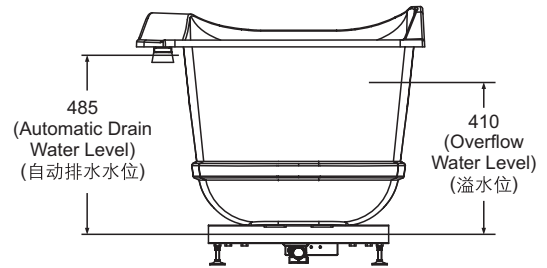

沐云1.7米嵌入式泡泡浴缸含灰色按摩浴枕(柔触面板)
COMFORTABLE 1.7m DROP-IN BBM BATH W/MASSAGE PILLOW

K-99777T-G58/K-99777T-GGR58

产品尺寸图 ROUGHING-IN (单位: 毫米) (Unit:mm)

只有GR系列产品才有此扶手
Only for GR SKU

维修孔尺寸图
Roughing-in of
Access Panel

电压及频率 Voltage and Frequency	220~240伏特(V), 50赫兹(Hz)
输入功率 Input Power	600瓦(W)
深度 Water depth (至溢水口 To overflow)	410毫米 (mm)
满水容量 Capacity (至溢水口 To overflow)	240升 (L)
底部面积 Basin area	1005毫米 (mm) × 450毫米 (mm)
顶部面积 Top area	1635毫米 (mm) × 652毫米 (mm)
重量 Weight	49公斤 (kg)