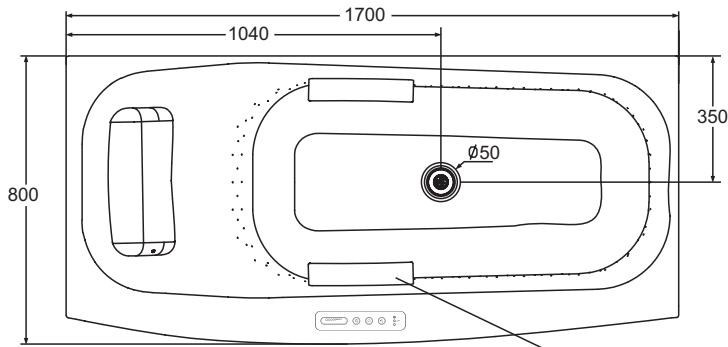

沐云1.7米嵌入式泡泡浴缸含灰色按摩浴枕(柔触面板)
COMFORTABLE 1.7m DROP-IN BBM BATH W/MASSAGE PILLOW

K-99777T-G58/K-99777T-GGR58

产品尺寸图 ROUGHING-IN (单位: 毫米) (Unit:mm)

只有GR系列产品才有此扶手
Only for GR SKU

维修孔尺寸图
Roughing-in of
Access Panel

电压及频率 Voltage and Frequency	220~240伏特(V), 50赫兹(Hz)
输入功率 Input Power	600瓦(W)
深度 Water depth (至溢水口 To overflow)	410毫米 (mm)
满水容量 Capacity (至溢水口 To overflow)	240升 (L)
底部面积 Basin area	1005毫米 (mm) × 450毫米 (mm)
顶部面积 Top area	1635毫米 (mm) × 652毫米 (mm)
重量 Weight	49公斤 (kg)