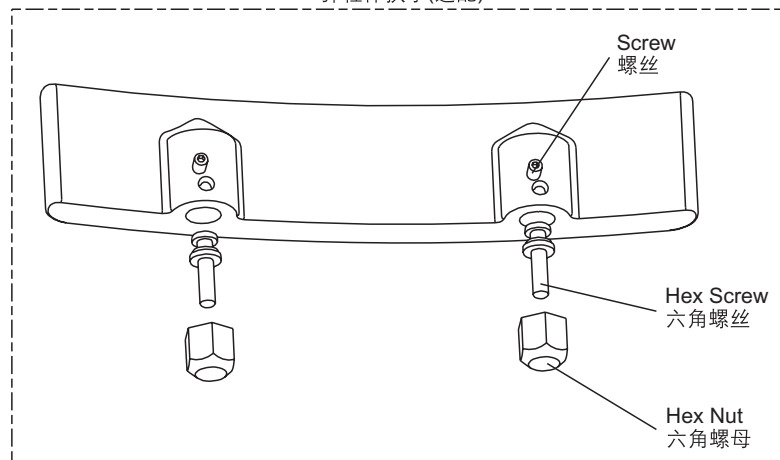

1181723-58
PU Grip Rail (Optional)
弹性体扶手(选配)