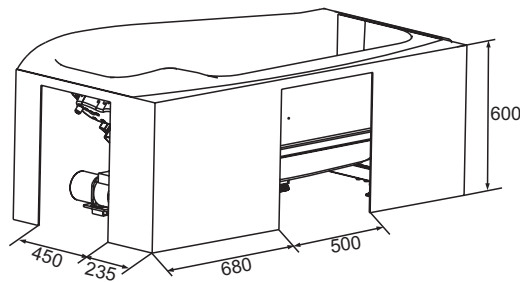

沐云1.7米嵌入式泡泡浴缸含灰色按摩浴枕(柔触面板)
COMFORTABLE 1.7m DROP-IN BBM BATH W/MASSAGE PILLOW

K-99777T-G58/K-99777T-GGR58

产品尺寸图 ROUGHING-IN (单位: 毫米) (Unit:mm)

只有GR系列产品才有此扶手
Only for GR SKU

维修孔尺寸图
Roughing-in of
Access Panel

电压及频率 Voltage and Frequency	220~240伏特(V), 50赫兹(Hz)
输入功率 Input Power	600瓦(W)
深度 Water depth (至溢水口 To overflow)	410毫米 (mm)
满水容量 Capacity (至溢水口 To overflow)	240升 (L)
底部面积 Basin area	1005毫米 (mm) × 450毫米 (mm)
顶部面积 Top area	1635毫米 (mm) × 652毫米 (mm)
重量 Weight	49公斤 (kg)