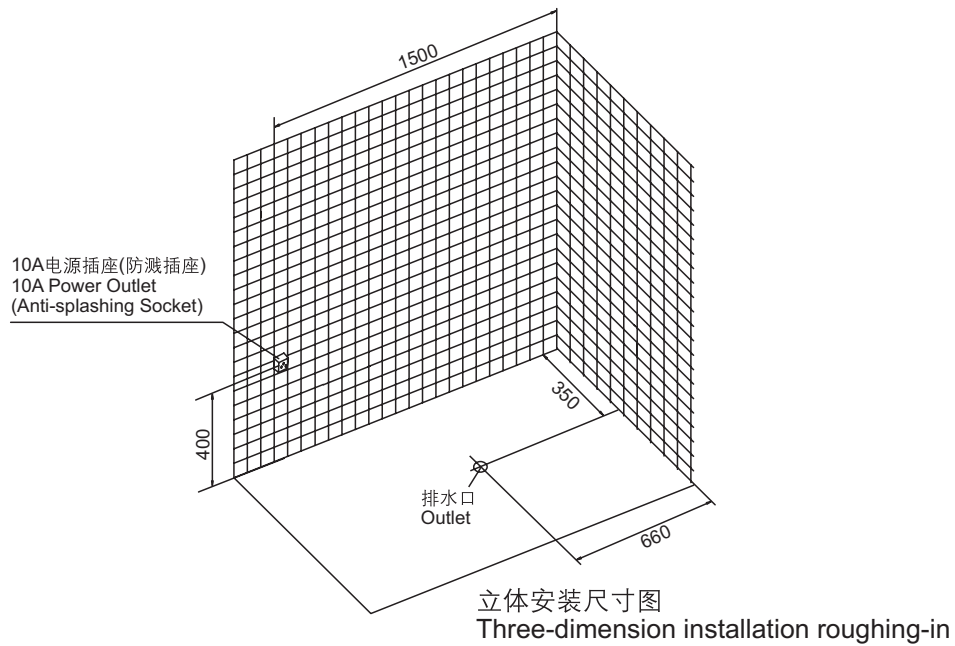

产品信息 PRODUCT INFORMATION

需要专用的分支电路，并以A级接地事故断路器(GFCI)保护：
Dedicated branch circuit required, protected with Class A Ground-Fault
Circuit-Interrupt (GFCI):

电压及频率 Voltage and Frequency	220~240伏特(V), 50赫兹(Hz)
输入功率 Input Power	600瓦(W)
深度 Water depth (至溢水口 To overflow)	410毫米 (mm)
满水容量 Capacity (至溢水口 To overflow)	240升 (L)
底部面积 Basin area	1005毫米 (mm) × 450毫米 (mm)
顶部面积 Top area	1635毫米 (mm) × 652毫米 (mm)
重量 Weight	49公斤 (kg)

收录信息如有变动恕不另行通知
Compiled information is subject to change without prior notice