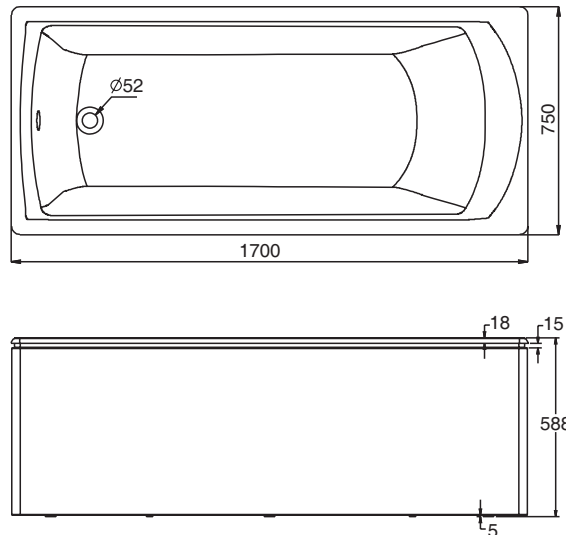

## K-99203T/K-99203T-GR

产品尺寸图 ROUGHING-IN (单位: 毫米) (Unit:mm)

### 产品信息 PRODUCT INFORMATION

重量 Weight	150公斤 (kg)
深度 Water depth (至溢水口 To overflow)	374毫米 (mm)
满水容量 Capacity (至溢水口 To overflow)	236升 (L)
底部面积 Basin area	1120毫米 (mm) × 432毫米 (mm)
顶部面积 Top area	1472毫米 (mm) × 622毫米 (mm)