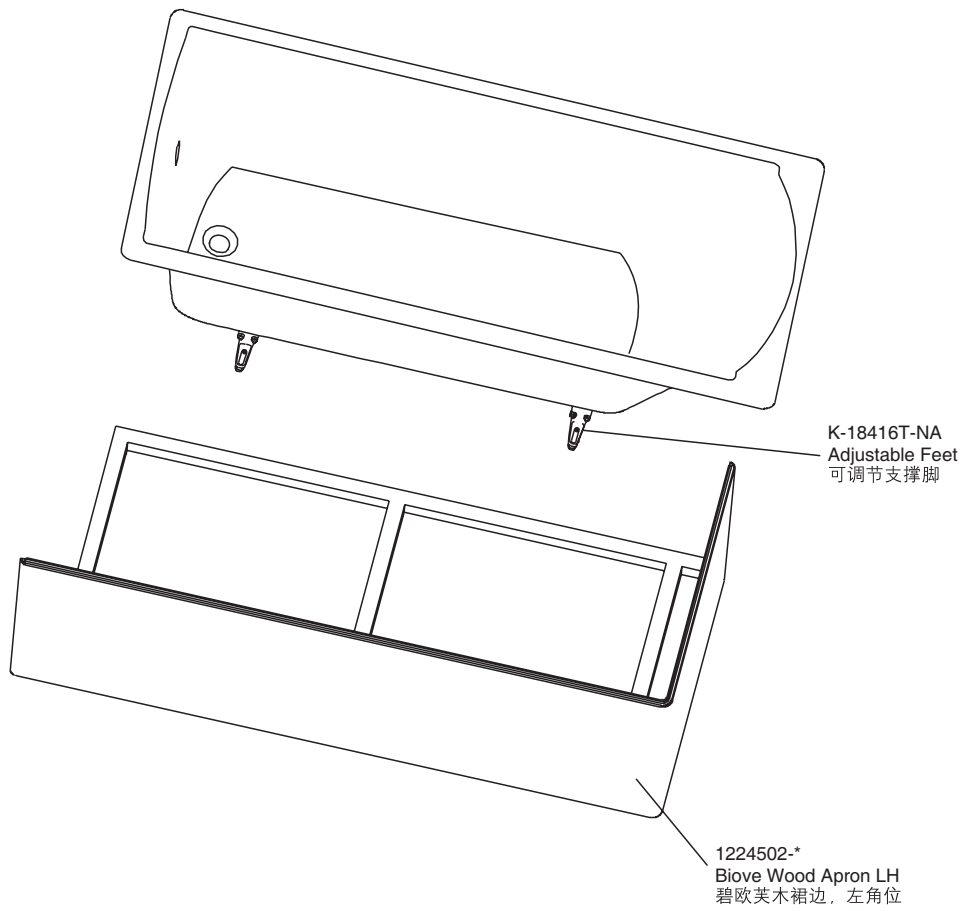

订购时请说明颜色代码(-*)或表面处理(-**)
 Color code (-*) or finish (-**) must be specified when ordering.