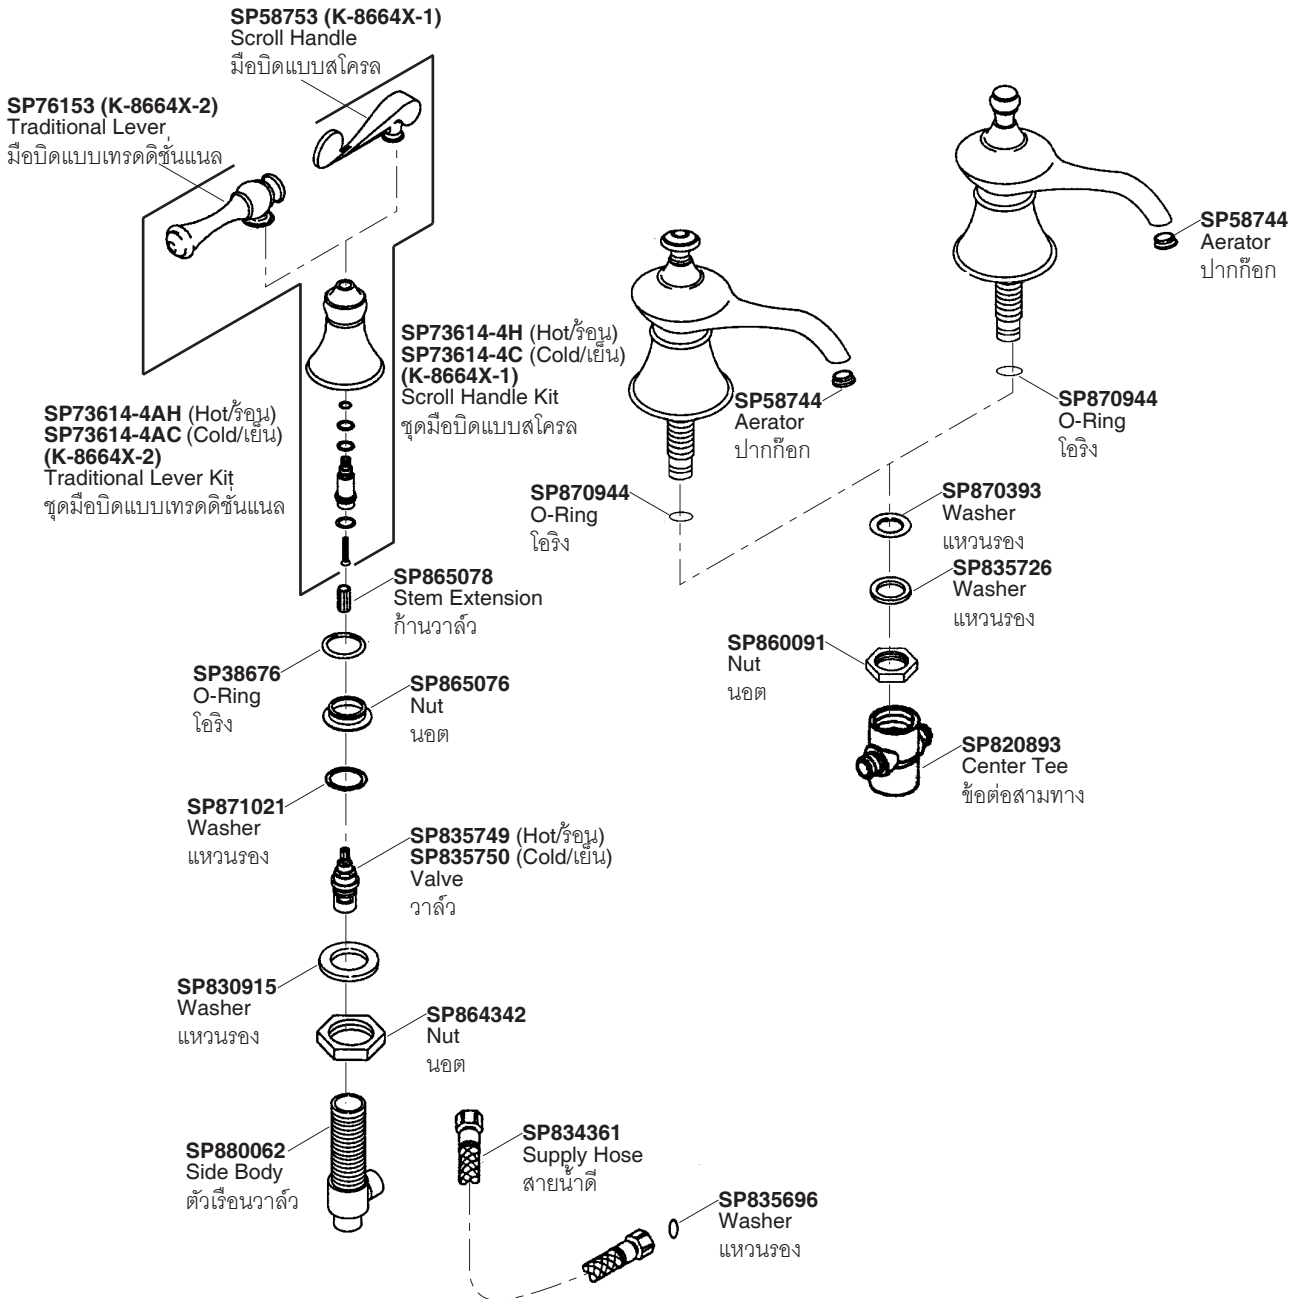

Model/รุ่น	Description/ชื่อผลิตภัณฑ์	Handle Kit (Hot) ชุดมือบิด (ร้อน)	Handle Kit (Cold) ชุดมือบิด (เย็น)
K-8664X-1-**	Revival Deck-Mount Bath Faucet, Scroll Handles ก๊อกผสมลงอ่างอาบน้ำมือบิดแบบสโครล รุ่นรีไววัล	SP73614-4H	SP73614-4C
K-8664X-2-**	Revival Deck-Mount Bath Faucet, Traditional Lever ก๊อกผสมลงอ่างอาบน้ำมือบิดแบบเทรดิชันแนล รุ่นรีไววัล	SP73614-4AH	SP73614-4AC

\*\*Finish/color code must be specified when ordering

\*\*ระบุรหัสสี/สีเคลือบผิว/สีในการสั่งซื้อผลิตภัณฑ์