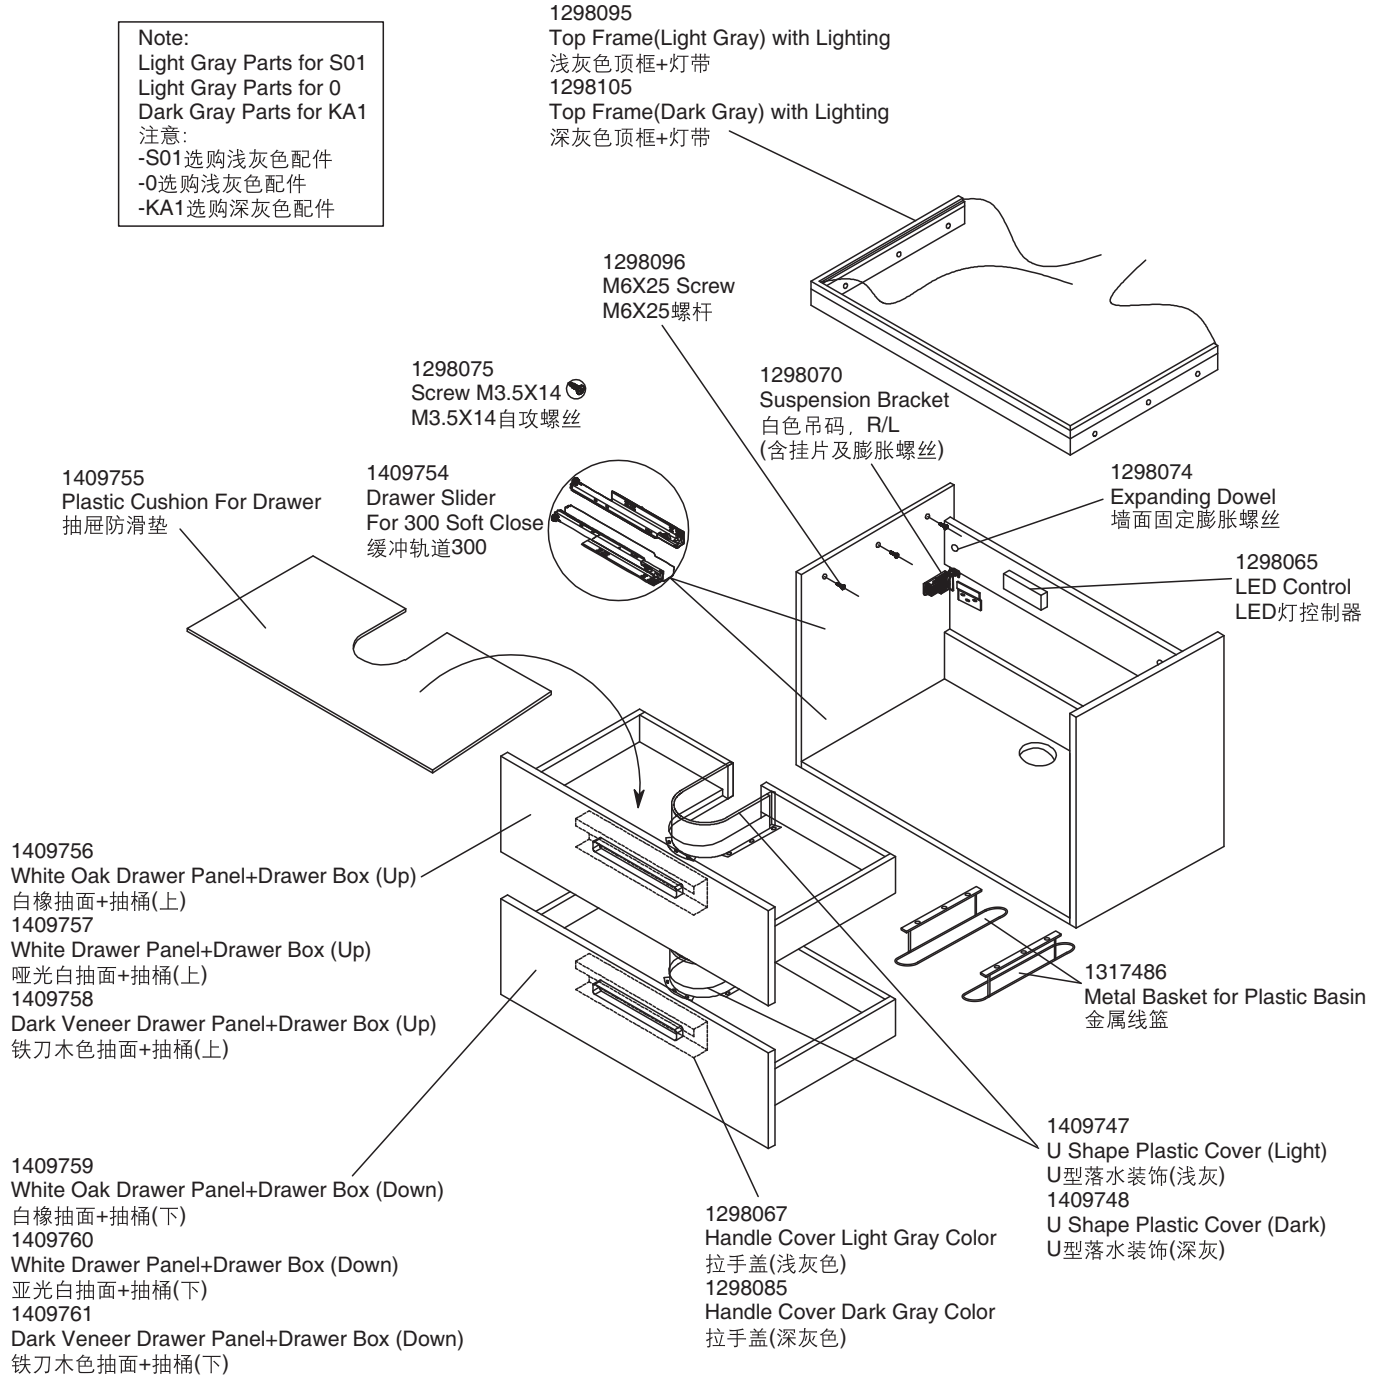

Color code (-\*) or finish (-\*\*) must be specified when ordering.  
订购时请说明颜色代码(-\*)或表面处理(-\*\*)

Note:  
Light Gray Parts for S01  
Light Gray Parts for 0  
Dark Gray Parts for KA1  
注意:  
-S01选购浅灰色配件  
-0选购浅灰色配件  
-KA1选购深灰色配件