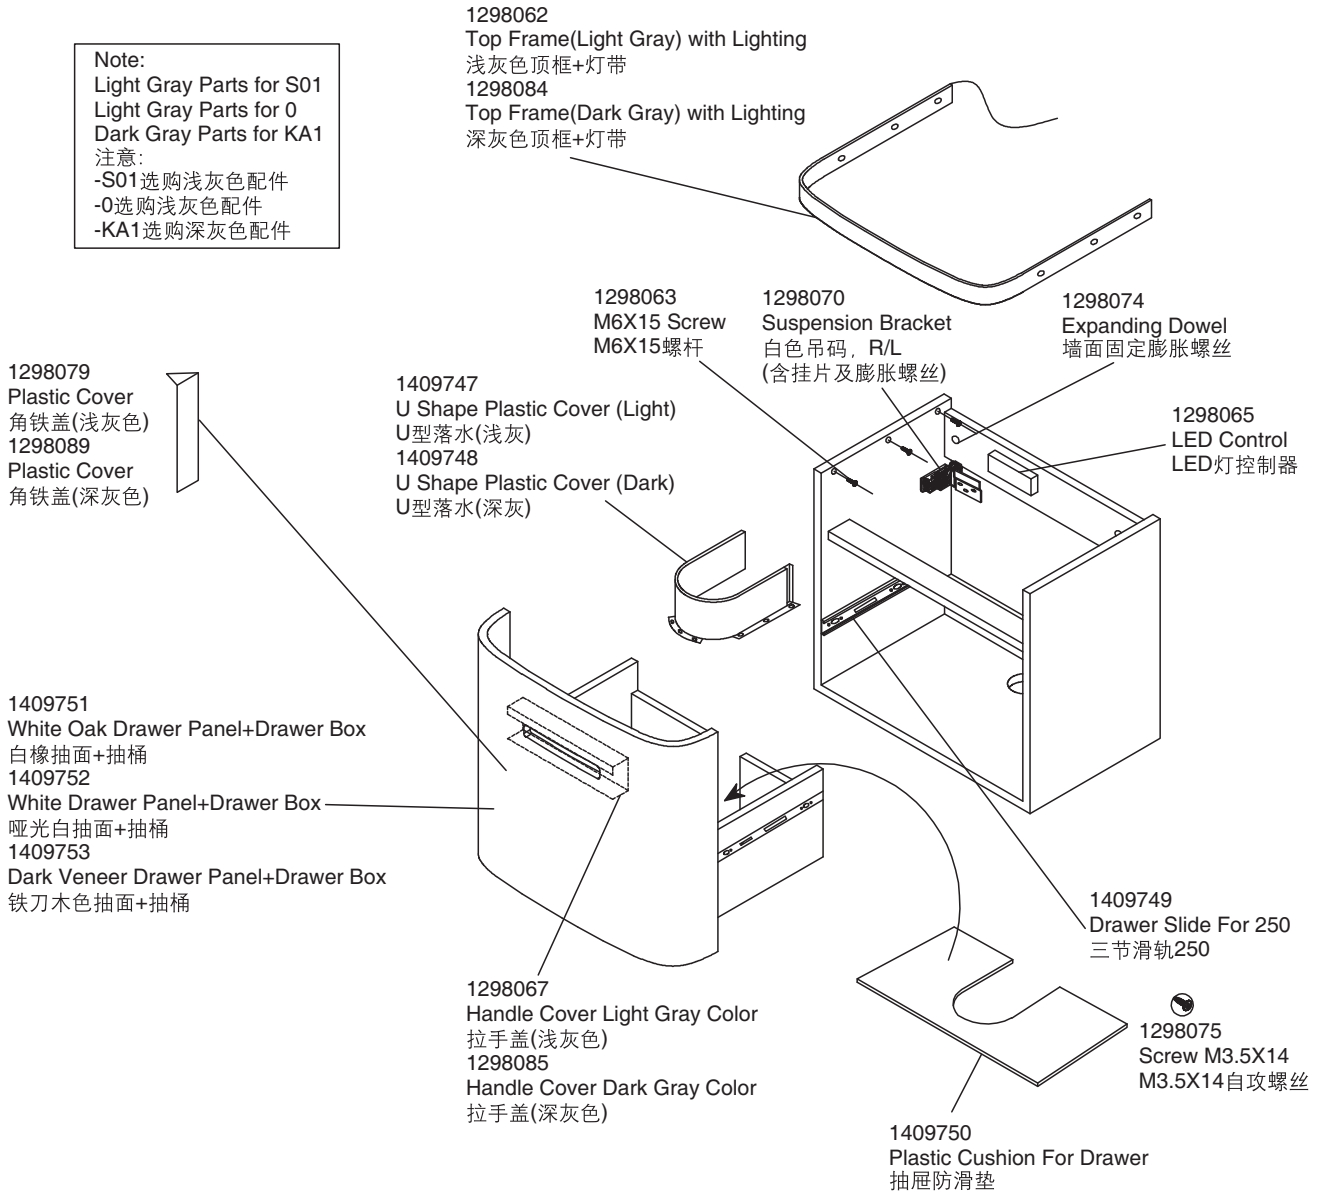

Color code (-\*) or finish (-\*\*) must be specified when ordering.  
订购时请说明颜色代码(-\*)或表面处理(-\*\*)

Note:  
Light Gray Parts for S01  
Light Gray Parts for 0  
Dark Gray Parts for KA1  
注意:  
-S01选购浅灰色配件  
-0选购浅灰色配件  
-KA1选购深灰色配件