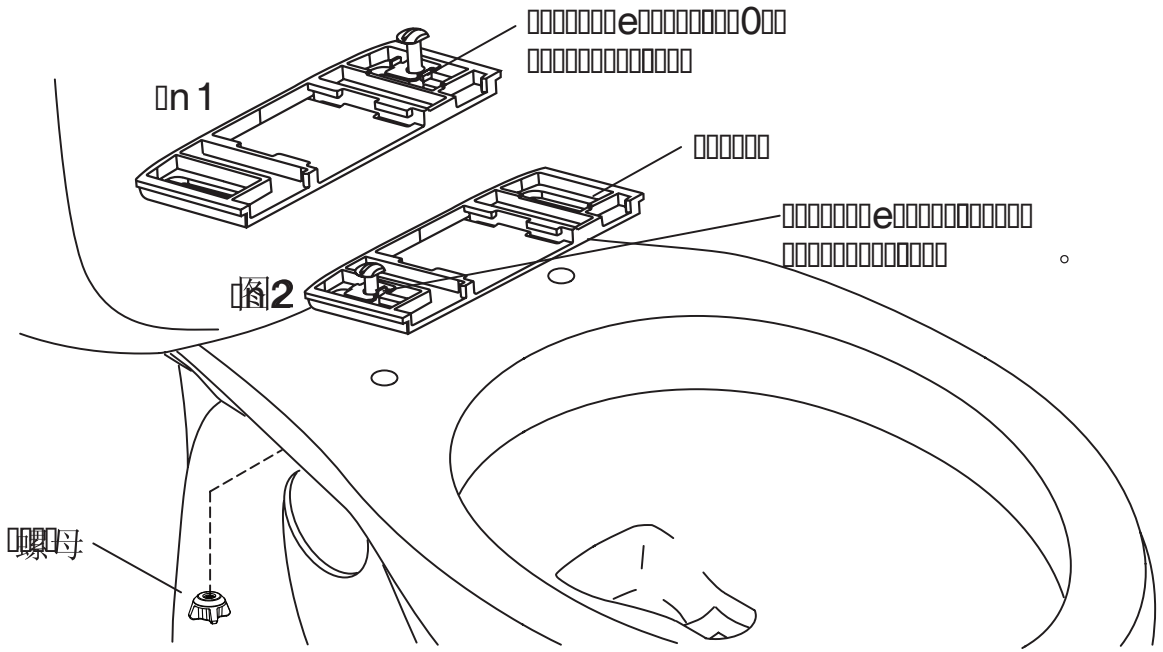

Installation Guide

C³ Toilet Seat with Bidet Functionality C³

K-4737T
K-4753T
K-4772T
K-R4737T
K-R4753T

1. 安裝尺寸

- 1. 座寬 $136 \sim 140\text{mm}$
- 2. 座高 20mm
- 3. 座深 70mm
- 4. 總高度 $460 \sim 490\text{mm}$
- 5. 碗高 $370 \sim 390\text{mm}$
- 6. 安裝孔距 1T

2. 注意事項

安裝時請注意以下事項：
 1. 安裝前請先閱讀說明書。

2. 安裝時請注意以下事項：

3. 安裝

- 安裝前請先閱讀說明書。
- 安裝時請注意以下事項：
- 安裝時請注意以下事項：
- 安裝時請注意以下事項：
- 安裝時請注意以下事項：

4. 安装步骤

- 将 e 型 c 型零件安装到
- 将 t 型零件安装到
- 将 C 型零件安装到 e 型零件上，并安装 2 个
- 将 e 型零件安装到 n 型零件上，并安装 1 个
- 将 e 型零件安装到 e 型零件上，并安装 6 个 e 型零件
- 将 c 型零件安装到 2 个 c 型零件上
- 将 n 型零件安装到 2 个零件上
- 将 e 型 c 型零件安装到
- 将 t 型零件安装到 e 型零件上
- 将 e 型零件安装到
- 将 c 型零件安装到 n 型 c 型零件上