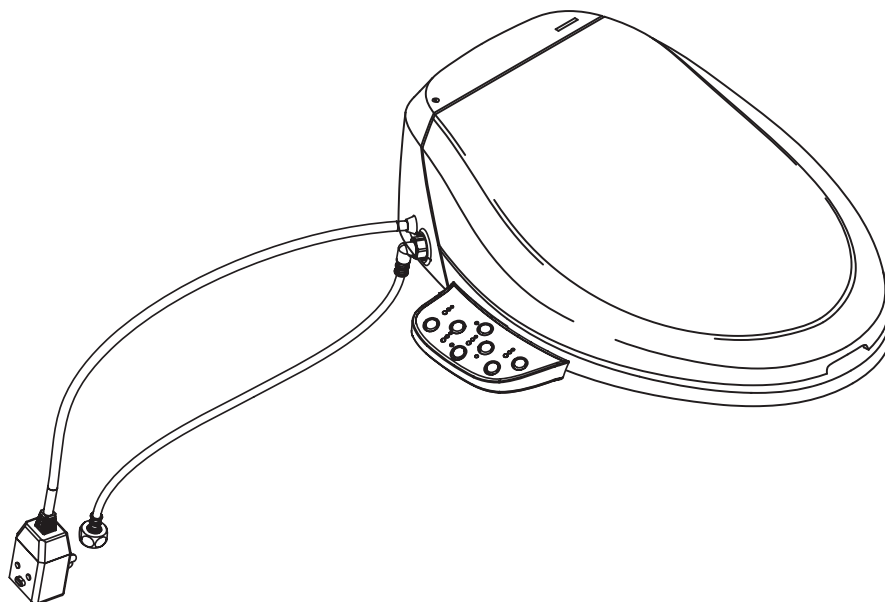

Installation Guide

C³ Toilet Seat with Bidet Functionality C³

K-4737T
K-4753T
K-4772T
K-R4737T
K-R4753T

1. 安裝尺寸

- 1. 座寬 $136 \sim 140\text{mm}$
- 2. 座高 20mm
- 3. 座深 70mm
- 4. 總高度 $460 \sim 490\text{mm}$
- 5. 碗高 $370 \sim 390\text{mm}$
- 6. 安裝孔距 1T