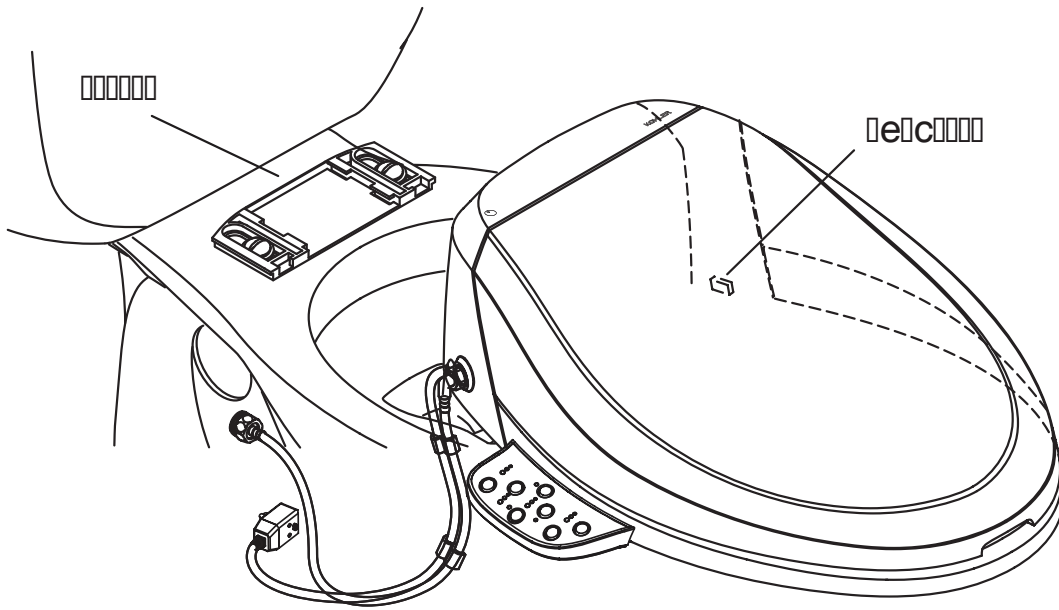

Installation Guide

C³ Toilet Seat with Bidet Functionality C³

K-4737T
K-4753T
K-4772T
K-R4737T
K-R4753T

1. 安裝尺寸

- 1. 座寬 $136 \sim 140\text{mm}$
- 2. 座高 20mm
- 3. 座深 70mm
- 4. 總高度 $460 \sim 490\text{mm}$
- 5. 碗高 $370 \sim 390\text{mm}$
- 6. 安裝孔距 1T

2. 注意事項

安裝時請注意以下事項：
 1. 安裝前請先閱讀說明書。

2. 安裝時請注意以下事項：

3. 安裝

- 安裝前請先閱讀說明書。
- 安裝時請注意以下事項：
- 安裝時請注意以下事項：
- 安裝時請注意以下事項：
- 安裝時請注意以下事項：

4. 安装步骤

- 将 e 型 c 型零件安装到
- 将 t 型零件安装到
- 将 C 型零件安装到 e 型零件上，并安装 2 个
- 将 e 型零件安装到 n 型零件上，并安装 1 个
- 将 e 型零件安装到 e 型零件上，并安装 6 个 e 型零件
- 将 c 型零件安装到 2 个 c 型零件上
- 将 n 型零件安装到 2 个零件上
- 将 e 型 c 型零件安装到
- 将 t 型零件安装到 e 型零件上
- 将 e 型零件安装到
- 将 c 型零件安装到 n 型 c 型零件上