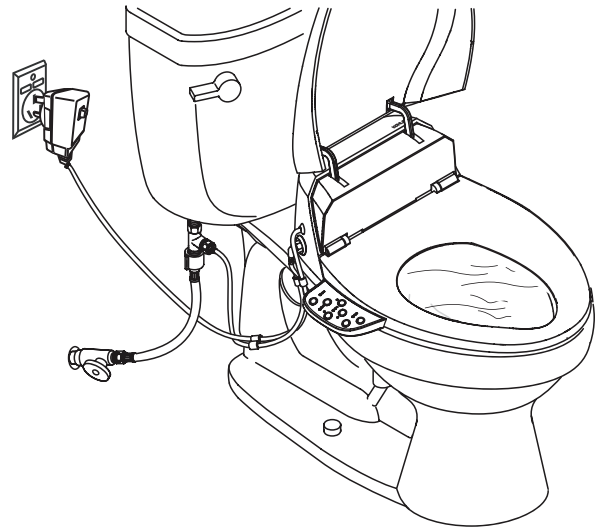

Installation Guide

C³ Toilet Seat with Bidet Functionality C³

K-4737T
K-4753T
K-4772T
K-R4737T
K-R4753T

1. 安裝尺寸

- 1. 座寬 $136 \sim 140\text{mm}$
- 2. 座高 20mm
- 3. 座深 70mm
- 4. 總高度 $460 \sim 490\text{mm}$
- 5. 碗高 $370 \sim 390\text{mm}$
- 6. 安裝孔距 1T