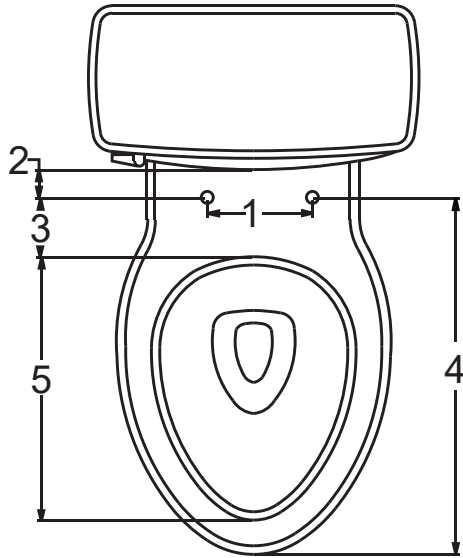

Installation Guide

C³ Toilet Seat with Bidet Functionality C³

K-4737T
K-4753T
K-4772T
K-R4737T
K-R4753T

1. 安裝尺寸

- 1. 座寬 $136 \sim 140\text{mm}$
- 2. 座高 20mm
- 3. 座深 70mm
- 4. 總高度 $460 \sim 490\text{mm}$
- 5. 碗高 $370 \sim 390\text{mm}$
- 6. 安裝孔距 1T

2. 注意事項

安裝時請注意以下事項：
 1. 安裝前請先閱讀說明書。

2. 安裝時請注意以下事項：

3. 安裝

- 安裝前請先閱讀說明書。
- 安裝時請注意以下事項：
- 安裝時請注意以下事項：
- 安裝時請注意以下事項：
- 安裝時請注意以下事項：

4. 安装步骤

- 将 e 型 c 型零件安装到
- 将 t 型零件安装到
- 将 C 型零件安装到 e 型零件上，并安装 2 个
- 将 e 型零件安装到 n 型零件上，并安装 1 个
- 将 e 型零件安装到 e 型零件上，并安装 6 个 e 型零件
- 将 c 型零件安装到 2 个 c 型零件上
- 将 n 型零件安装到 2 个零件上
- 将 e 型 c 型零件安装到
- 将 t 型零件安装到 e 型零件上
- 将 e 型零件安装到
- 将 c 型零件安装到 n 型 c 型零件上

□ 安裝說明書第c章所示的安裝位置。

- 安裝說明書第2章所示的安裝位置。n 3章所示的安裝位置。c 安裝說明書第c章所示的安裝位置。
- 安裝說明書第B章所示的安裝位置。

6. 1/4" 1/2" 3/4" 1" 1 1/4" 1 1/2" 2" 2 1/2" 3" 4" 6" 8" 10" 12" 14" 16" 18" 20" 22" 24" 26" 28" 30" 32" 34" 36" 38" 40" 42" 44" 46" 48" 50" 52" 54" 56" 58" 60" 62" 64" 66" 68" 70" 72" 74" 76" 78" 80" 82" 84" 86" 88" 90" 92" 94" 96" 98" 100"

1/4"

2" 1/2" 3/4" 1" 1 1/4" 1 1/2" 2" 2 1/2" 3" 4" 6" 8" 10" 12" 14" 16" 18" 20" 22" 24" 26" 28" 30" 32" 34" 36" 38" 40" 42" 44" 46" 48" 50" 52" 54" 56" 58" 60" 62" 64" 66" 68" 70" 72" 74" 76" 78" 80" 82" 84" 86" 88" 90" 92" 94" 96" 98" 100"