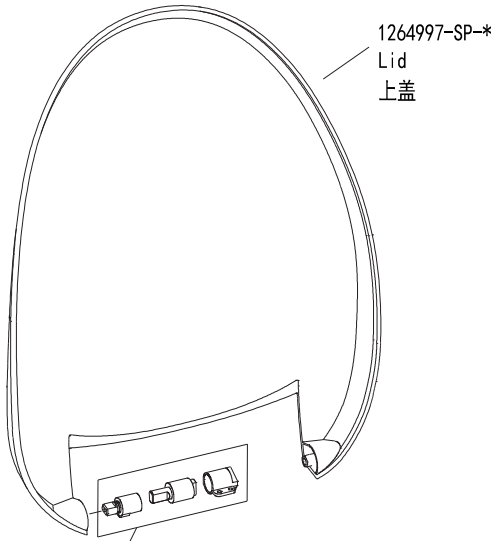

MAINTENANCE PART

K-26134TW-0

K-22445TW-0

K-26134TW-ZY-0

1273981-SP
Screw attachment
安装螺丝附件包

1102014-SP
Wire clip attachment
线夹附件包

1085189-SP
Water hole asm
进水附件包

1273985-SP
Lid Damper asm
上盖阻尼组件

1264997-SP-*
Lid
上盖

1085187-SP
T valve
三通

1373761-SP
K-22445TW-0用
1373760-SP
K-26134TW-0用
1457372-SP
K-24134TW-ZY-0用
Side panel sticker
侧键盘面板贴膜

1300120-SP
Mounting plate asm, 210mm
安装板组件, 210mm

1262060-SP
Side panel PCBA
侧键盘模块组件