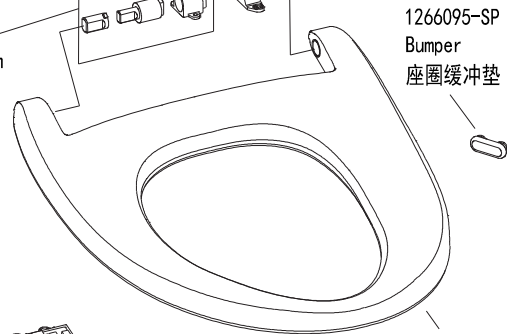

1334333-SP
Power cord block
电源线固定盖

1467061-SP
Heater asm
加热组件
1365290-SP
水温传感器

1325528-SP-001
Control module asm
控制模块组件

1350083-SP-*
Seat asm
座圈组件

1278532-SP
Seat Damper asm
座圈阻尼组件

1264996-SP-*
Body
整机外壳

1334337-SP
Wire Bush
座圈套管