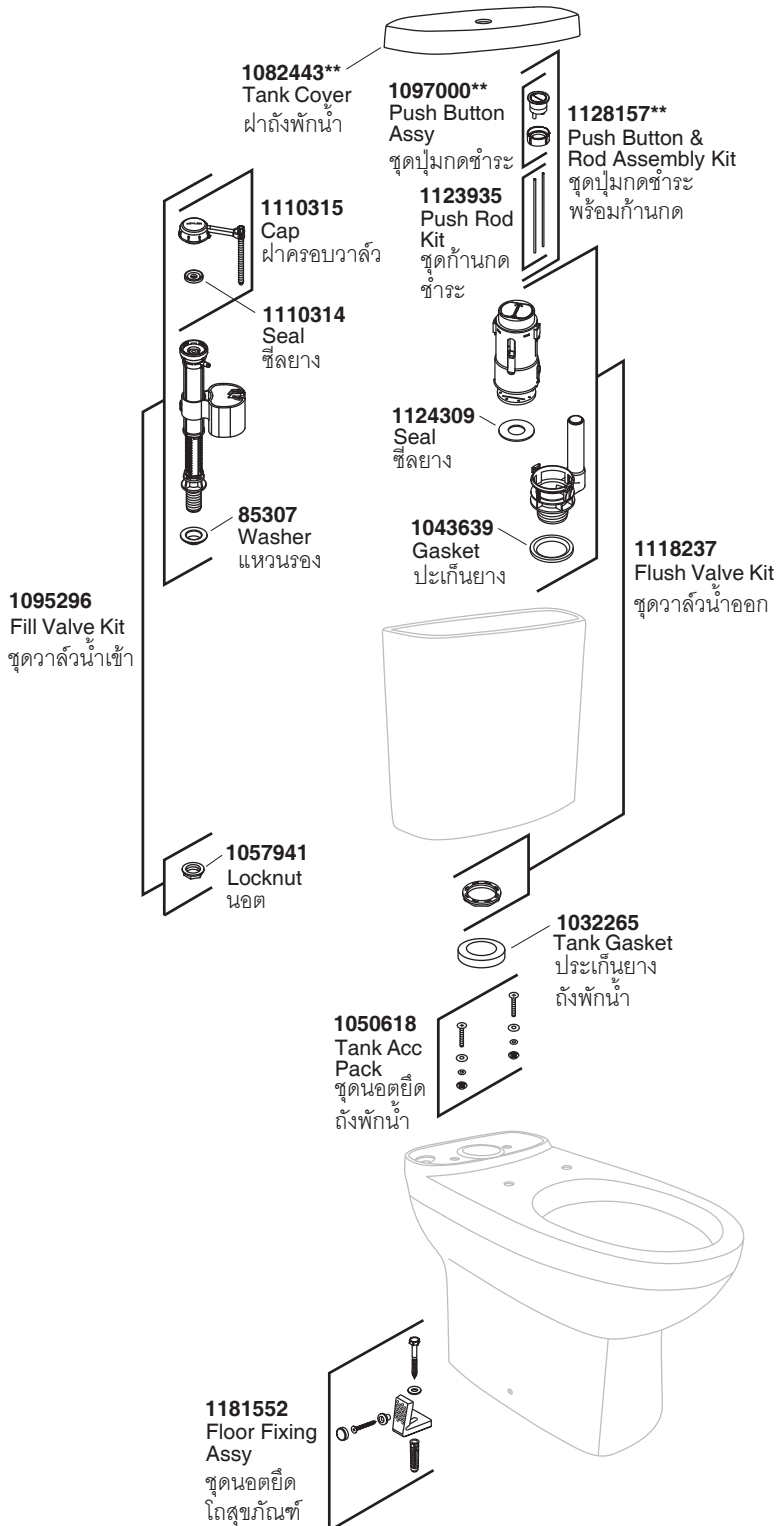

| Model Toilet / รุ่น | Bowl / โถสุขภัณฑ์ | Tank / ถังพักน้ำ | Seat / ฝารองนั่ง | Connector / ข้อต่อน้ำทิ้ง |
|---------------------|-------------------|------------------|------------------|---------------------------|
| K-15246X-S-** | K-15248X-** | K-4746X-V1-** | K-8827X-** | 1066987 |
| K-15246X-SP-** | K-15248X-** | K-4746X-V1-** | K-8827X-** | 1138552 |

**Finish/color code must be specified when ordering.
**ระบุรหัสสีวัสดุเคลือบผิว/สีในการสั่งซื้อผลิตภัณฑ์