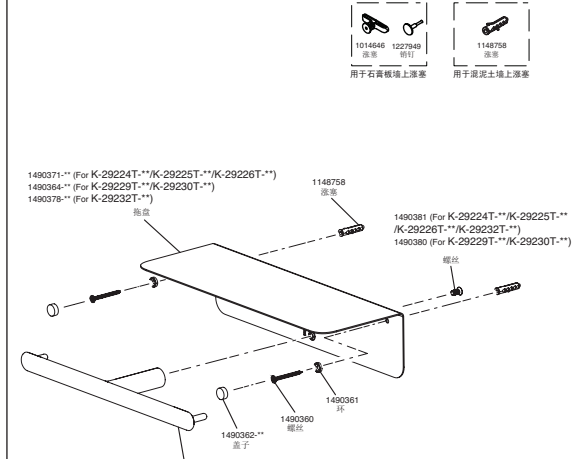

记录您的型号: _____

1503912-T8

维修零件图

卫生纸架 (带置物平台)

K-29221T-**-K-29222T-**-K-29223T-**-K-29227T-**-K-29228T-**-K-29231T-**-

双层卫生纸架 (带置物平台)

K-29224T-**-K-29225T-**-K-29226T-**-K-29229T-**-K-29230T-**-K-29232T-**-

1

**订购时请注明颜色编号

3

2

**订购时请注明颜色编号

4