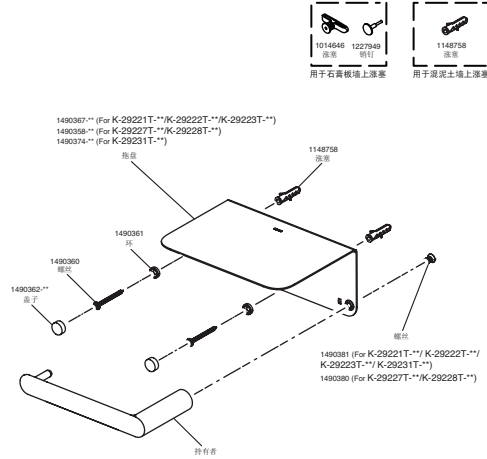

Record your model number: _____

1503912-T8

SERVICE PARTS PAGE

TP HOLDER (WITH TRAY)

K-29221T-**-*/K-29222T-**-*/K-29223T-**-*/K-29227T-**-*/K-29228T-**-*/
K-29231T-**-*/

DOUBLE TP HOLDER (W/ TRAY)

K-29224T-**-*/K-29225T-**-*/K-29226T-**-*/K-29229T-**-*/K-29230T-**-*/
K-29232T-**-*/

1503912-T8

维修零件图

卫生纸架 (带置物平台)

K-29221T-**-K-29222T-**-K-29223T-**-K-29227T-**-K-29228T-**-K-29231T-**-

双层卫生纸架 (带置物平台)

K-29224T-**-K-29225T-**-K-29226T-**-K-29229T-**-K-29230T-**-K-29232T-**-

1

**订购时请注明颜色编号