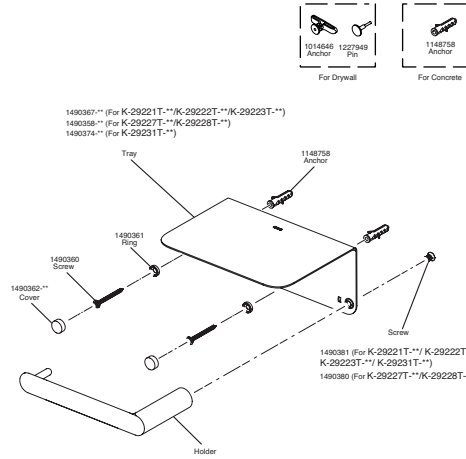

Record your model number: _____

1503912-T8

SERVICE PARTS PAGE

TP HOLDER (WITH TRAY)

K-29221T-**-*/K-29222T-**-*/K-29223T-**-*/K-29227T-**-*/K-29228T-**-*/
K-29231T-**-*/

DOUBLE TP HOLDER (W/ TRAY)

K-29224T-**-*/K-29225T-**-*/K-29226T-**-*/K-29229T-**-*/K-29230T-**-*/
K-29232T-**-*/

1

**Color code must be specified when ordering

2

**Color code must be specified when ordering

3

4

5	6
7	8

记录您的型号: _____

1503912-T8

维修零件图

卫生纸架 (带置物平台)

K-29221T-**-K-29222T-**-K-29223T-**-K-29227T-**-K-29228T-**-K-29231T-**-

双层卫生纸架 (带置物平台)

K-29224T-**-K-29225T-**-K-29226T-**-K-29229T-**-K-29230T-**-K-29232T-**-

1

**订购时请注明颜色编号