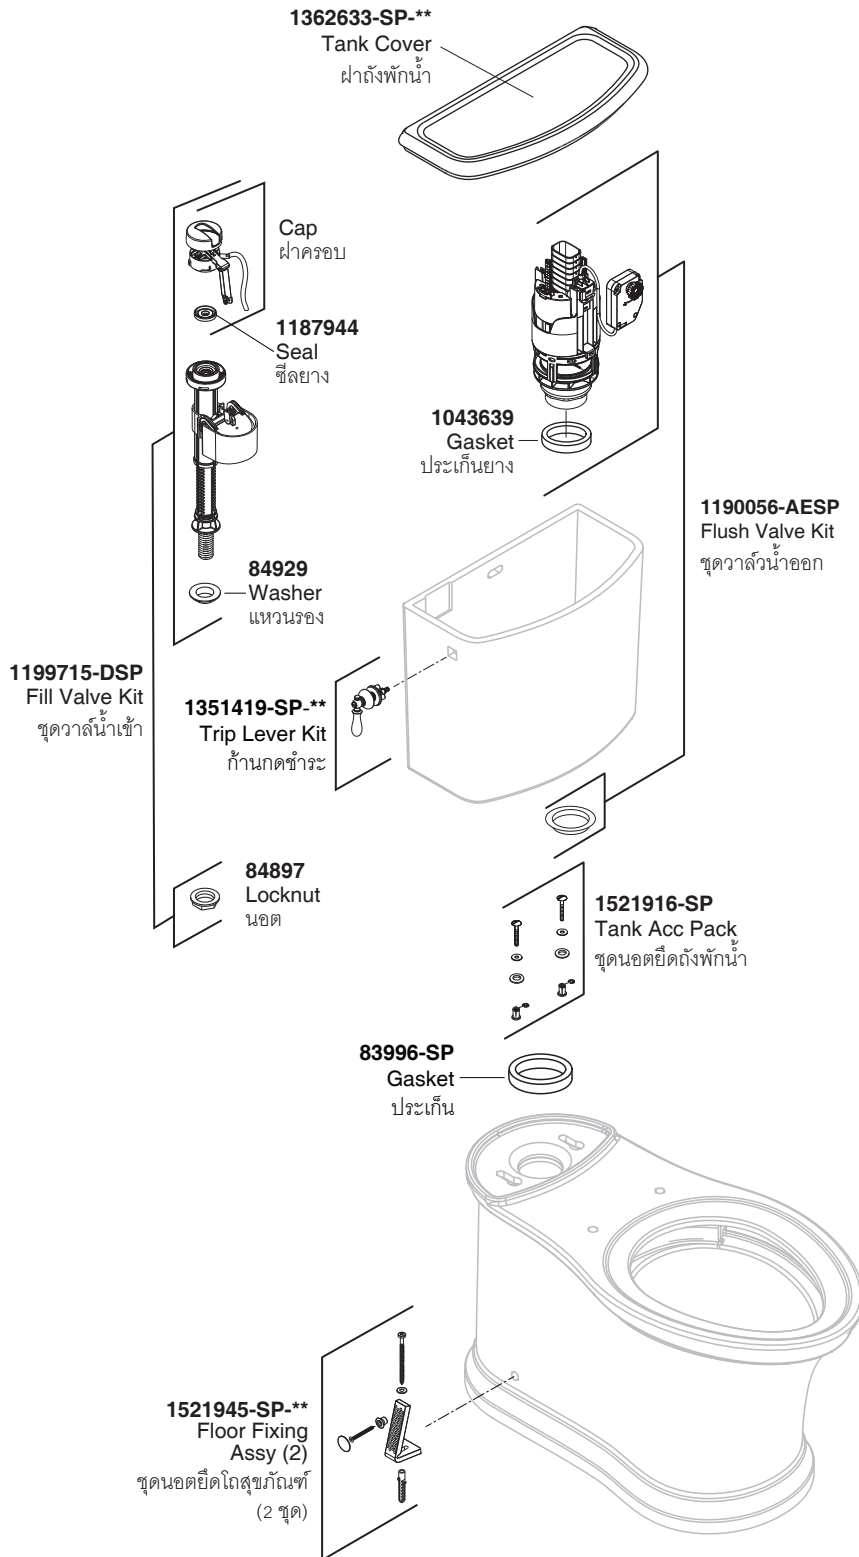

Model Toilet/รุ่น	Bowl/โถสุขภัณฑ์	Tank/ถังพักน้ำ	Seat/ฝารองนั่ง
K-25738X-S-**-	K-22698X-**-	K-22699X-**-	K-22697K-**-

K-22697K--**
Harken Quiet Close Toilet Seat
ฝารองนั่งแบบกันกระแทก รุ่นฮาร์เคน

1492096-SP--**
Hinge Assy
ชุดนอตยึดฝารองนั่ง

1348325-SP
Hardware Pack
ชุดนอตยึดฝารองนั่ง

1274232
S-Trap Connector Assembly
ชุดข้อต่อน้ำทิ้งแบบลงพื้น

1156481
Floor Mounting Kit (3 ea)
ชุดนอตยึด (3 ชุด)

1270224
Wax Ring
ซีผึ้งกันกลิ่น

1265885-SP--**
Shut Off Valve,
1/2" x 1/2"
วาล์วเปิด-ปิดน้ำ

1065832
Water Supply Hose,
Stainless
ชุดสายน้ำดีสแตนเลส,
1/2", 1/2", ยาว 14"

**Finish/color code must be specified when ordering.

**ระบุรหัสสี/สีเคลือบผิว/สีในการสั่งซื้อผลิตภัณฑ์