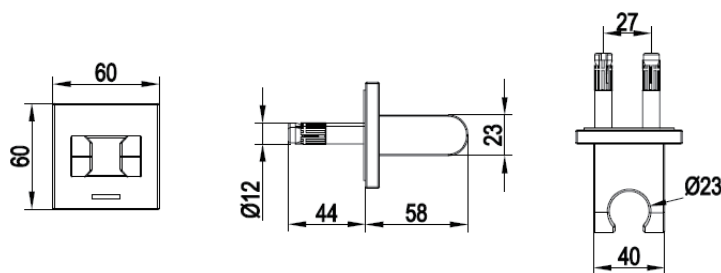

产品规格:

型号	表面处理
K-14746T	抛光镀铬(-CP)

产品尺寸图: (单位:毫米)

K-14746T