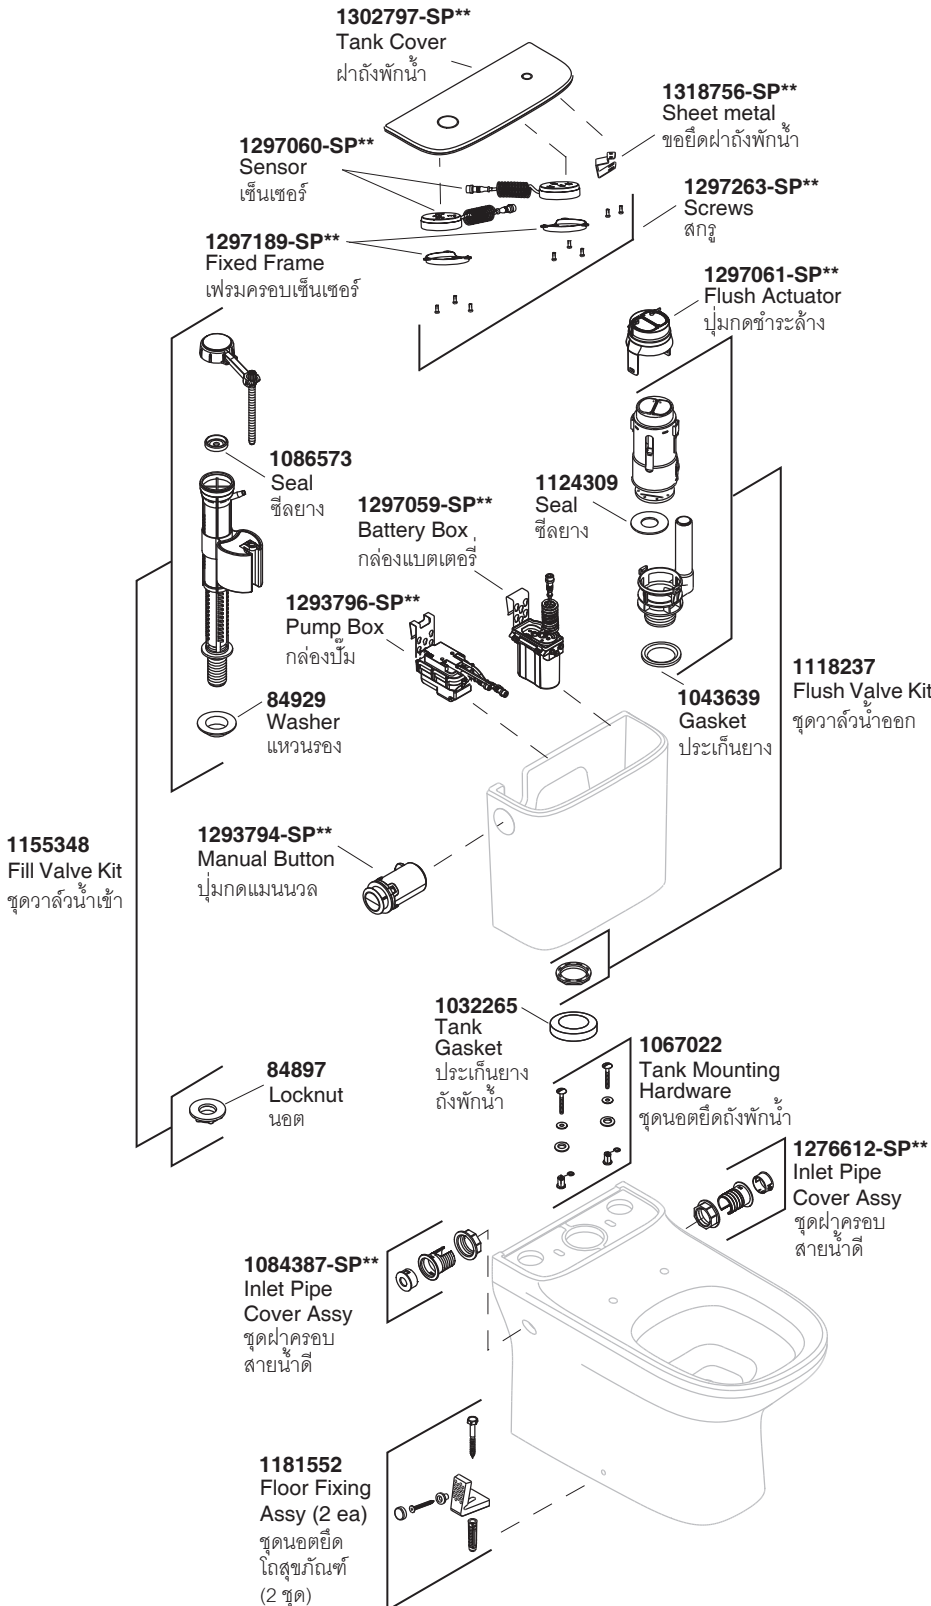

Model Toilet	Bowl	Tank	Seat	Connector
K-20614X-TF**	K-77707K-**	K-77784X-TF**	K-76417K-**	1084337-A

K-76417K-**
Modern Life Slim Quiet Close Seat
ฝารองนั่งแบบกันกระแทก
รุ่นโมเดิร์นไลฟ์

1315295-SP**
Hardware Kit
ชุดนอตยึดฝารองนั่ง

1349438-SP**
Hinge Assy / ชุดหูยึดฝารองนั่ง

1287426-SP
Lid Damper
แดมเปอร์ฝาปิด

1287433-SP
Ring Damper
แดมเปอร์ที่รองนั่ง

1289424-SP**
Hinge Baseboard Assy
ชุดฐานหูยึด

1349439-SP**
Bumper Kit
ชุดหมอนรองกันกระแทก

1084337-A
S-Trap Connector Assembly
ชุดข้อต่อรูน้ำทิ้งแบบปลงพื้น

1067854
Gasket
ปะเก็นยาง

1265885-SP-**
Shut Off Valve, 1/2" x 1/2"
วาล์วเปิด-ปิดน้ำ

1065832
Water Supply Hose, Stainless
ชุดสายน้ำดีสแตนเลส, 1/2", 1/2", ยาว 14"