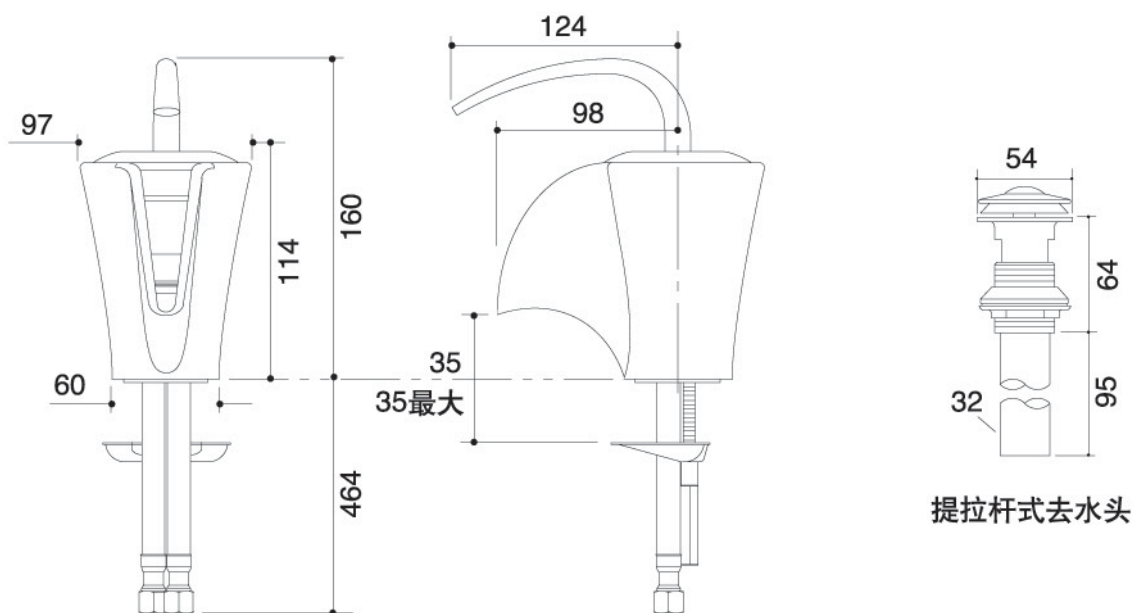

产品规格:

型号	出水嘴		把手	包括配件	颜色/表面处理	备注
	伸长 [#]	高				
K-11010	98mm	114mm	杆型	出水嘴, 抛光镀镍铸铜把手, 阀芯, 排水组件, 供水管	白色(0) 浅骨色(96)	出水嘴高度仅适用于台下盆和配有安装台面的脸盆

伸长: 出水孔至龙头开孔中心的距离

产品尺寸图:(单位:毫米)

K-11010