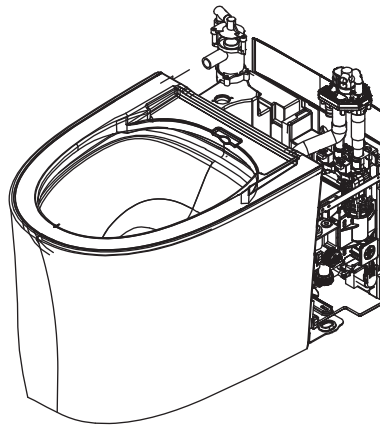

1277780-SP
Cover, drive board
ฝาครอบตัวขับ

1307317-SP
Microwave
installation assy
ชุดไมโครเวฟ

1289852-SP
Switching power
supply assy
แผงวงจรสวิทชิง

1301058-SP
Air pump assy
ชุดปั๊มลม

1161499-SP
Battery assy
ชุดแบตเตอรี่

1139452-SP
Wax ring
ซีฟิงกันกลิ่น

1356886-SP
Side cord version
ปลั๊กไฟ

1373384-SP-*
EIR Intelligent toilet 305 mm
สุขภัณฑ์ชั้นเดียว แอร์ 305 มม.

1237271-SP
Button
ปุ่มกด

**Finish/color code must be specified when ordering.