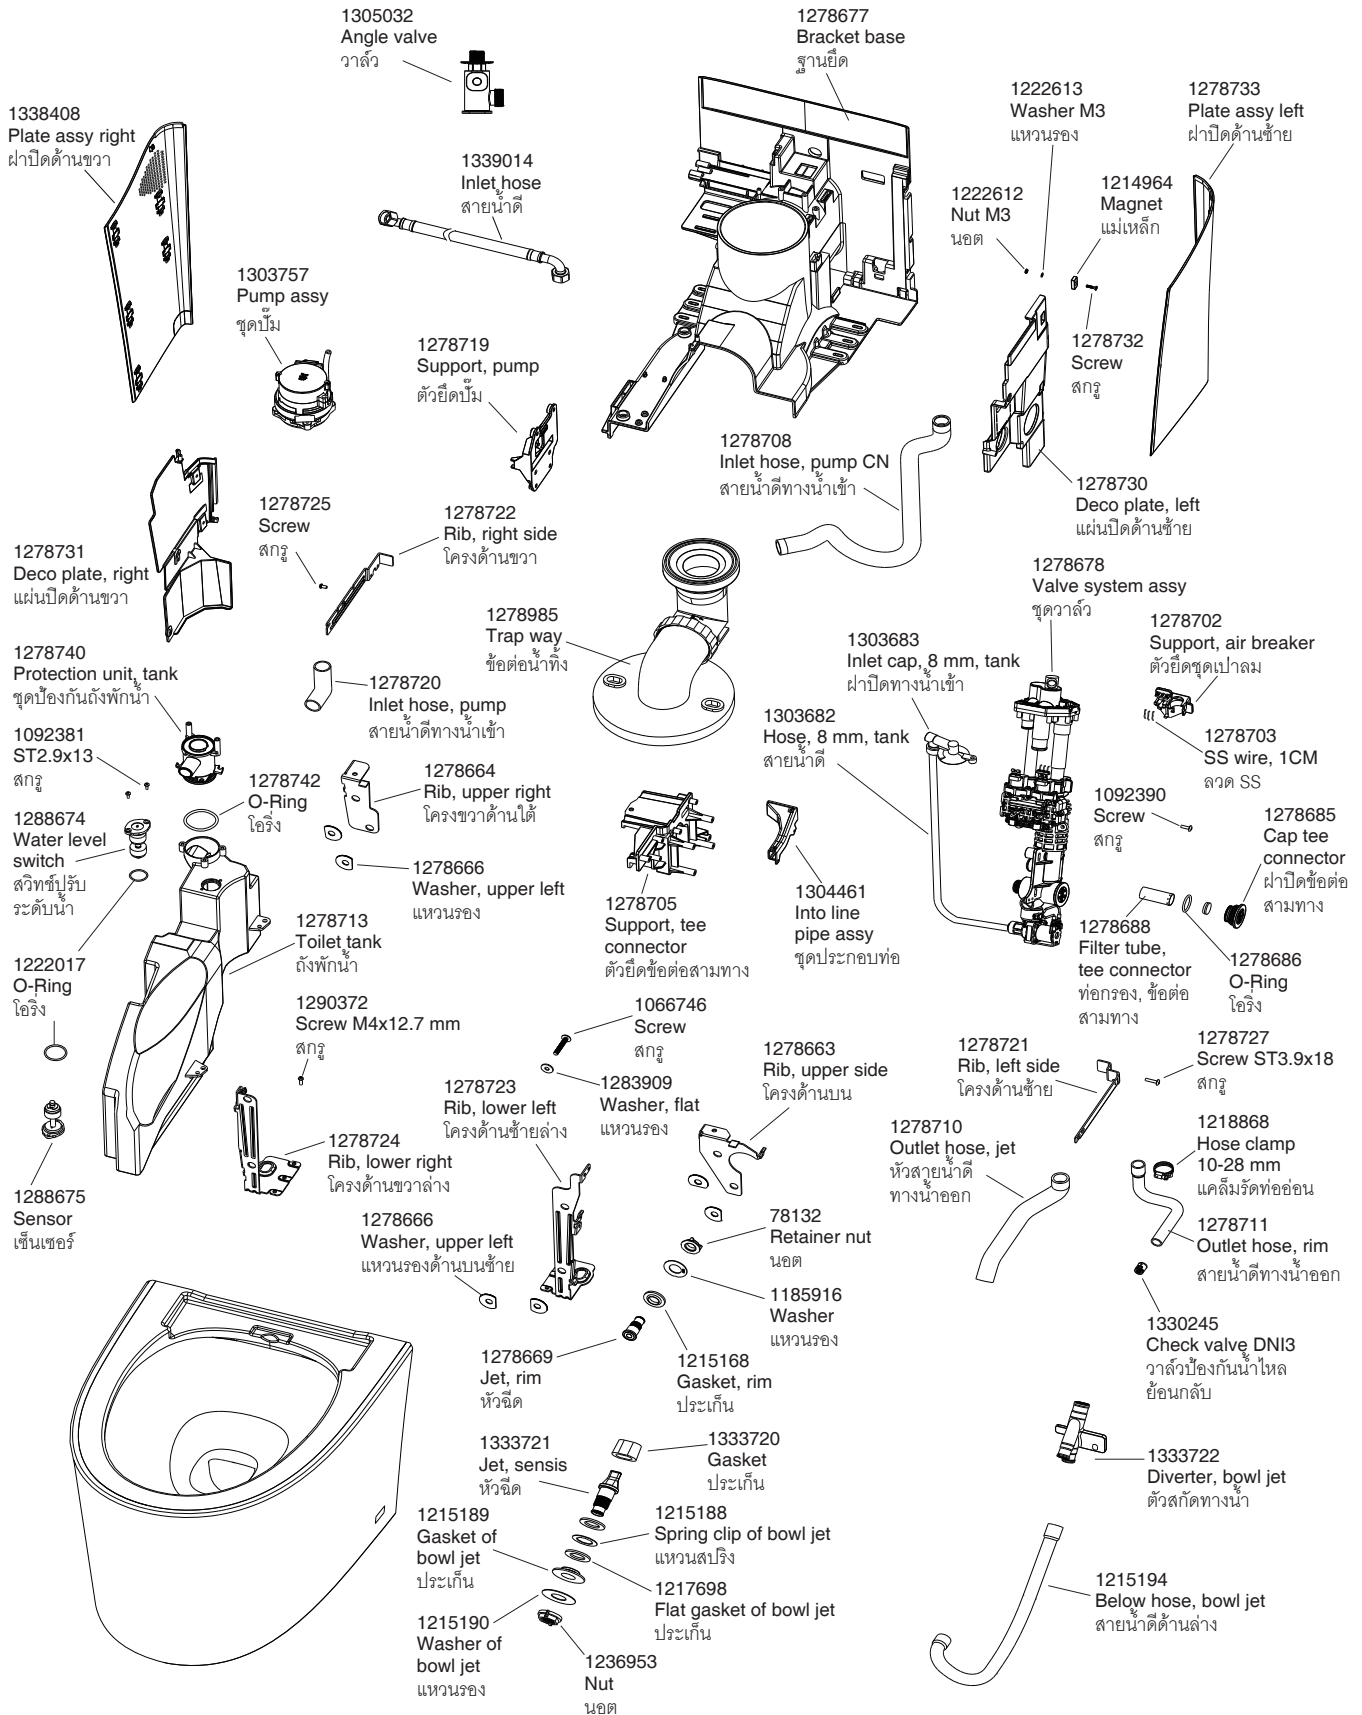

**Finish/color code must be specified when ordering.

**ระบุรหัสวัสดุเคลือบผิว/สีในการสั่งซื้อผลิตภัณฑ์