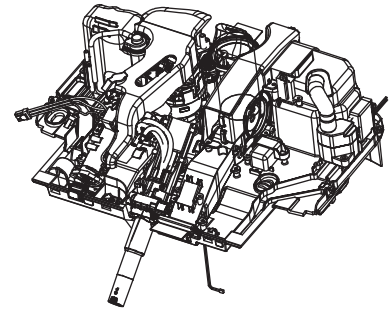

1354596-SP
PCBA Main control
board (220 V)
กล่องควบคุม พีซีบี

1280010-SP
Battery box
กล่องแบตเตอรี่

1323580-SP
Hose cover
ฝาครอบสายน้ำดี

1142538-SP
Filter block
ตัวกรอง

1305735-SP
Inverter assy
ชุดอินเวอร์เตอร์

1325958-SP
Button, water
ปุ่มกดน้ำ

1328989-SP
Check valve
วาล์วป้องกัน
น้ำไหลย้อน

1215302X-SP
Deodorization drawer
ฝาครอบตัวดักกลิ่น

1250837-SP
Water filtration assy
ชุดกรองน้ำ

1297840-SP
Sleeve assy
ชุดกระบอกสวม

1250757-SP
Sleeve
กระบอกสวม

1250822-SP
WF Slider
ตัวเลื่อน WF

1307314-SP
Micro switch assy
ชุดไมโครสวิตช์

1250823-SP
WF block
บล็อก WF

1307316-SP*
Seat weld assy
ที่รองนั่ง

1279114-SP
Bumper, seat
ชุดหมอนรองที่รองนั่ง

1316913-SP*
Lid assy white
ฝาปิดที่รองนั่งสีขาว

1333062-SP*
Lid assy SG
ฝาปิดที่รองนั่งสี SG

1316914-SP*
Lid assy white
ฝาปิดที่รองนั่งสีขาว

1333063-SP*
Lid assy SG
ฝาปิดที่รองนั่งสี SG

1278250-SP
(77795X-EXSG-0)
1316919-SP
(77795X-EX-0)
Left plug, hinge
หูยัดด้านซ้าย

1277497-SP
(77795X-EXSG-0)
1316917-SP
(77795X-EX-0)
Left bumper
ชุดหมอนรองด้านซ้าย

1277498-SP
(77795X-EXSG-0)
1316918-SP
(77795X-EX-0)
Right bumper
ชุดหมอนรองด้านขวา

1278251-SP
(77795X-EXSG-0)
1316920-SP
(77795X-EX-0)
Right plug, hinge
หูยัดด้านขวา

**Finish/color code must be specified when ordering.

**ระบุรหัสวัสดุเคลือบผิว/สีในการสั่งซื้อผลิตภัณฑ์