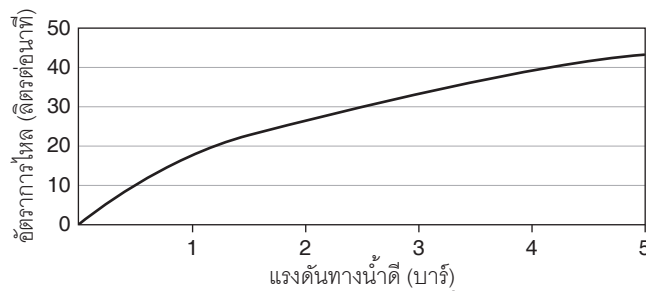

For a full range of color finishes in your market please contact your local Kohler representative.

Flow Curve

Note: Flow rates are approximate. (1 gallon = 3.785 liters, 1 bar = 14.5 psi)

Dimensions are approximate.

มาตรฐาน

- คุณสมบัติตามมาตรฐาน
- GB 18145-2014

ข้อสังเกตสำหรับการติดตั้ง

ติดตั้งผลิตภัณฑ์โดยใช้คู่มือแนะนำการติดตั้ง

ชุดฝาดรอปและวาล์วผสมน้ำร้อนน้ำเย็นระบบเทอร์โมสแตติก

K-78023T-4

รุ่นผลิตภัณฑ์

รุ่น	ชื่อผลิตภัณฑ์	สี/วัสดุเคลือบผิว
K-78023T-4	ชุดฝาดรอปและวาล์วผสมน้ำร้อนน้ำเย็นระบบเทอร์โมสแตติก รุ่นโมดูล คอมโพเนนท์	<input type="checkbox"/> CP: สีโครมเงา <input type="checkbox"/> อื่นๆ

ตรวจสอบ สี/วัสดุเคลือบผิวผลิตภัณฑ์จากตัวแทนจำหน่ายโคห์เลอร์ในประเทศของท่าน

กราฟแสดงอัตราการไหล

หมายเหตุ: อัตราการไหลค่าโดยประมาณ (1 แกลลอน = 3.785 ลิตร, 1 บาร์ = 14.5 ปอนด์ต่อตารางนิ้ว)

ขนาดระยะแสดงค่าโดยประมาณ
หน่วย: มม.