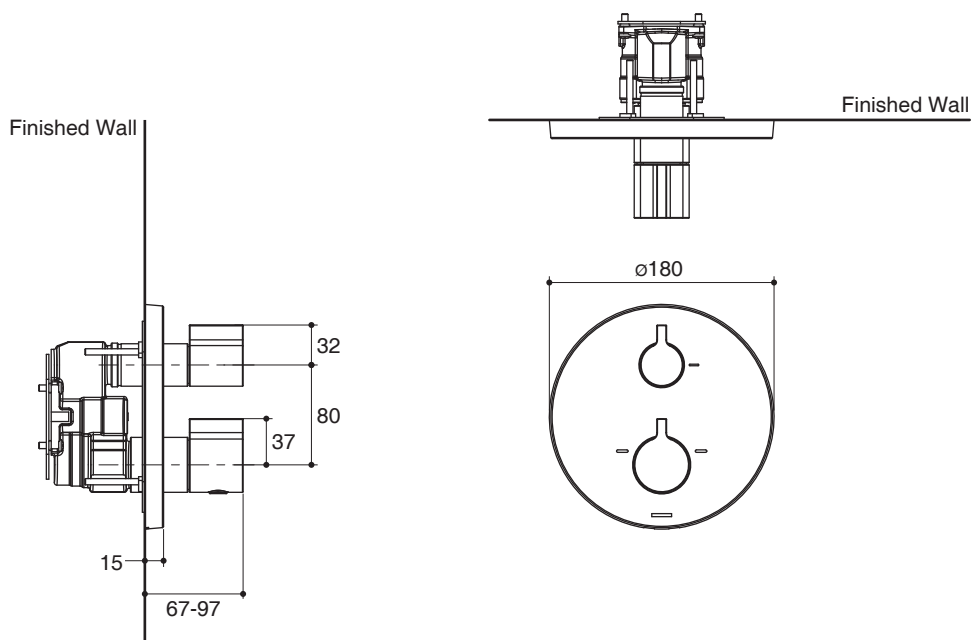

For a full range of color finishes in your market please contact your local Kohler representative.

Flow Curve

Note: Flow rates are approximate. (1 gallon = 3.785 liters, 1 bar = 14.5 psi)

Dimensions are approximate.

Unit: mm

Note: The recommended dimension for installation can be adjusted according to user preferences and layout.

Product Diagram

คุณลักษณะ

- ผลิตจากทองเหลือง
- วัสดุเคลือบผิวพิเศษจากโคห์เลอร์ คงทน เงางาม
- พร้อมเซรามิกวาล์วกันการรั่วซึม
- ระบบควบคุมอุณหภูมิเทอร์โมสแตติกพร้อมเทคโนโลยีป้องกันน้ำลวก
- พร้อมฝาดรอปและมือบิด
- มือบิดแบบก้านโยก

มาตรฐาน

- คุณสมบัติตามมาตรฐาน
- GB 18145-2014

ข้อสังเกตสำหรับการติดตั้ง

ติดตั้งผลิตภัณฑ์โดยใช้คู่มือแนะนำการติดตั้ง

ชุดฝาดรอปและวาล์วผสมน้ำร้อนน้ำเย็นระบบเทอร์โมสแตติก

K-78023T-4

รุ่นผลิตภัณฑ์

รุ่น	ชื่อผลิตภัณฑ์	สี/วัสดุเคลือบผิว
K-78023T-4	ชุดฝาดรอปและวาล์วผสมน้ำร้อนน้ำเย็นระบบเทอร์โมสแตติก รุ่นโมดูล คอมโพเนนท์	<input type="checkbox"/> CP: สีโครมเงา <input type="checkbox"/> อื่นๆ

ตรวจสอบ สี/วัสดุเคลือบผิวผลิตภัณฑ์จากตัวแทนจำหน่ายโคห์เลอร์ในประเทศของท่าน

กราฟแสดงอัตราการไหล

หมายเหตุ: อัตราการไหลค่าโดยประมาณ (1 แกลลอน = 3.785 ลิตร, 1 บาร์ = 14.5 ปอนด์ต่อตารางนิ้ว)

ขนาดระยะแสดงค่าโดยประมาณ
หน่วย: มม.