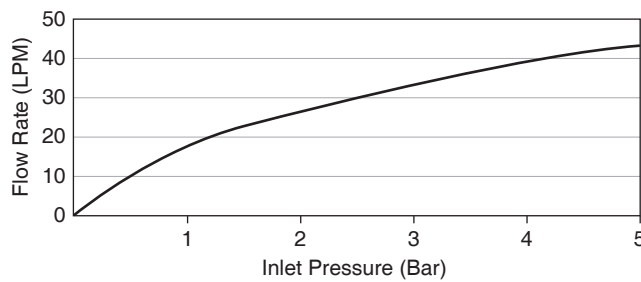

RECESSED THERMOSTATIC SHOWER VALVE AND TRIM K-78023T-4

Features

- Brass construction
- Durable Kohler finishes resist corrosion and tarnishing
- Leak-free ceramic disc valve with lifetime warranty
- Precise thermostatic temperature control with over-ridable temperature stop
- Includes trim and handles
- Lever handles

Codes/Standards Applicable

Specified model meets or exceeds the following:

- GB 18145-2014

Installation Notes

Install this product according to the installation guide.

Specified Model

Model	Description	Color/Finished
K-78023T-4	Modulo recessed thermostatic shower only valve and trim-Components	<input type="checkbox"/> CP: Polished Chrome <input type="checkbox"/> Others

For a full range of color finishes in your market please contact your local Kohler representative.

Flow Curve

Note: Flow rates are approximate. (1 gallon = 3.785 liters, 1 bar = 14.5 psi)

Dimensions are approximate.

ตรวจสอบ สี/วัสดุเคลือบผิวผลิตภัณฑ์จากตัวแทนจำหน่ายโคห์เลอร์ในประเทศของท่าน

กราฟแสดงอัตราการไหล

หมายเหตุ: อัตราการไหลค่าโดยประมาณ (1 แกลลอน = 3.785 ลิตร, 1 บาร์ = 14.5 ปอนด์ต่อตารางนิ้ว)

ขนาดระยะแสดงค่าโดยประมาณ
หน่วย: มม.