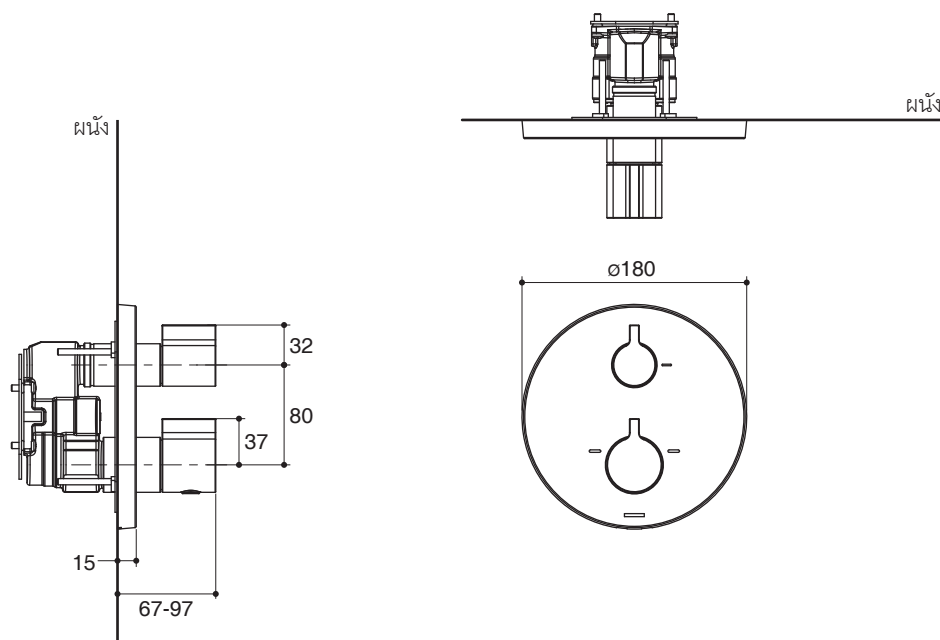

For a full range of color finishes in your market please contact your local Kohler representative.

Flow Curve

Note: Flow rates are approximate. (1 gallon = 3.785 liters, 1 bar = 14.5 psi)

Dimensions are approximate.

Unit: mm

Note: The recommended dimension for installation can be adjusted according to user preferences and layout.

Product Diagram

คุณลักษณะ

- ผลิตจากทองเหลือง
- วัสดุเคลือบผิวพิเศษจากโคห์เลอร์ คงทน เงางาม
- พร้อมเซรามิกวาล์วกันการรั่วซึม
- ระบบควบคุมอุณหภูมิเทอร์โมสแตติกพร้อมเทคโนโลยีป้องกันน้ำลวก
- พร้อมฝาดรอปและมือบิด
- มือบิดแบบก้านโยก

มาตรฐาน

- คุณสมบัติตามมาตรฐาน
- GB 18145-2014

ข้อสังเกตสำหรับการติดตั้ง

ติดตั้งผลิตภัณฑ์โดยใช้คู่มือแนะนำการติดตั้ง

ชุดฝาดรอปและวาล์วผสมน้ำร้อนน้ำเย็นระบบเทอร์โมสแตติก

K-78023T-4

รุ่นผลิตภัณฑ์

รุ่น	ชื่อผลิตภัณฑ์	สี/วัสดุเคลือบผิว
K-78023T-4	ชุดฝาดรอปและวาล์วผสมน้ำร้อนน้ำเย็นระบบเทอร์โมสแตติก รุ่นโมดูล คอมโพเนนท์	<input type="checkbox"/> CP: สีโครมเงา <input type="checkbox"/> อื่นๆ

ตรวจสอบ สี/วัสดุเคลือบผิวผลิตภัณฑ์จากตัวแทนจำหน่ายโคห์เลอร์ในประเทศของท่าน

กราฟแสดงอัตราการไหล

หมายเหตุ: อัตราการไหลค่าโดยประมาณ (1 แกลลอน = 3.785 ลิตร, 1 บาร์ = 14.5 ปอนด์ต่อตารางนิ้ว)

ขนาดระยะแสดงค่าโดยประมาณ
หน่วย: มม.