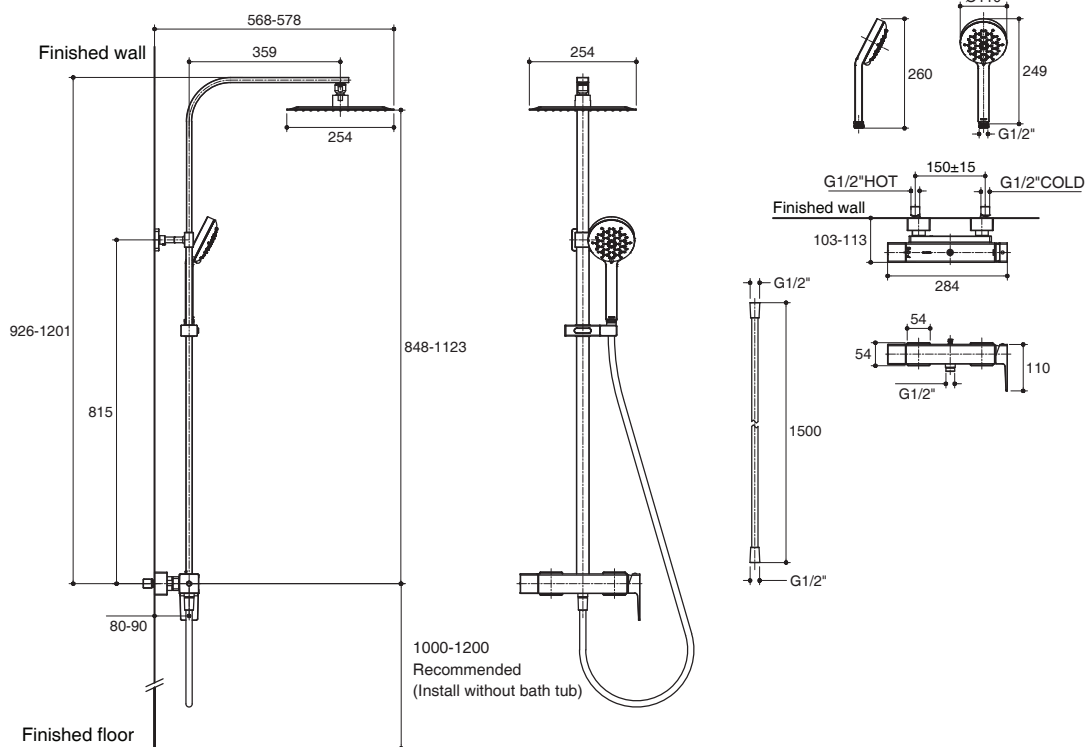

#### Features

- Brass construction
- Durable Kohler finishes resist corrosion and tarnishing
- Leak-free ceramic disc valve with lifetime warranty
- Adjustable inlet fittings with 15 mm tolerance
- Katalyst air-induction technology for powerful and even coverage
- Includes ultra slim showerhead 8" (for K-24754X-4)
- Includes ultra slim showerhead 10" (for K-24754X-ZZ)
- Includes Renew 3-function handshower
- Includes 1.5 m shower hose, chrome color

For a full range of color finishes in your market please contact your local Kohler representative.

Flow Curve - Showerhead 8"

Flow Curve - Handshower

Flow Curve - Showerhead 10"

Note: Flow rate are approximate. (1 gallon = 3.785 liters, 1 bar = 14.5 psi)

Dimensions are approximate.  
Unit: mm

K-24754X-4

K-24754X-ZZ

Note: The recommended dimension for installation can be adjusted according to user preferences and layout.

## คุณลักษณะ

- ผลิตจากทองเหลือง
- วัสดุเคลือบผิวพิเศษจากโคห์เลอร์ คงทน เงางาม
- เซรามิกวาล์วป้องกันการรั่วซึม รับประกันตลอดอายุการใช้งาน
- อุปกรณ์ติดตั้งกับท่อน้ำเข้าปรับระยะได้ 15 มม.
- หัวฝักบัวระบบแคตทาลิส เทคโนโลยีการอัดอากาศเพื่อสายน้ำชุ่มฉ่ำเต็มสัมผัส
- พร้อมหัวฝักบัวแคตทาลิสทรงสี่เหลี่ยมบางพิเศษขนาด 8 นิ้ว (สำหรับ K-24754X-4)
- พร้อมหัวฝักบัวแคตทาลิสทรงสี่เหลี่ยมบางพิเศษขนาด 10 นิ้ว (สำหรับ K-24754X-ZZ)
- พร้อมฝักบัวสายอ่อนรุ่น รีนิว ปรับสายน้ำได้ 3 ระดับ
- พร้อมสายฝักบัวสีโครมยาว 1.5 เมตร