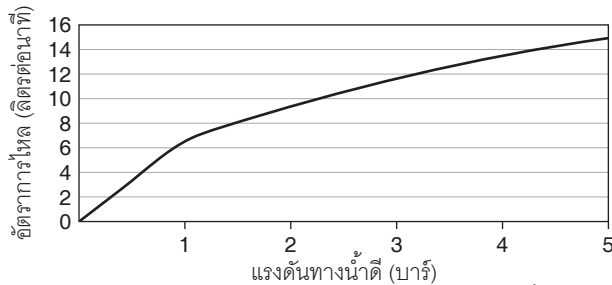

ตรวจสอบ สี/วัสดุเคลือบผิวผลิตภัณฑ์จากตัวแทนจำหน่ายโคห์เลอร์ในประเทศของท่าน

กราฟแสดงอัตราการไหล ฝักบัวก้านแข็ง 8"

กราฟแสดงอัตราการไหล ฝักบัวสายอ่อน

กราฟแสดงอัตราการไหล ฝักบัวก้านแข็ง 10"

หมายเหตุ: อัตราการไหลโดยประมาณ (1 แกลลอน = 3.785 ลิตร, 1 บาร์ = 14.5 ปอนด์ต่อตารางนิ้ว)