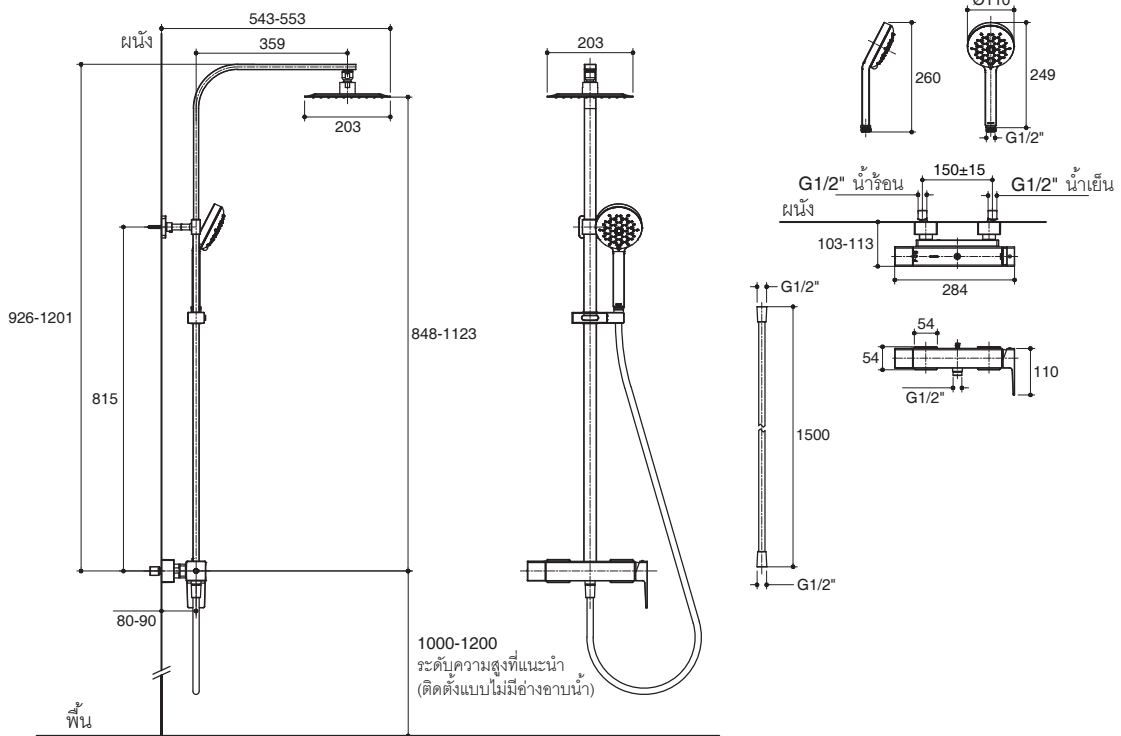

ตรวจสอบ สี/วัสดุเคลือบผิวผลิตภัณฑ์จากตัวแทนจำหน่ายโคห์เลอร์ในประเทศของท่าน

กราฟแสดงอัตราการไหล ฝักบัวก้านแข็ง 8"

กราฟแสดงอัตราการไหล ฝักบัวสายอ่อน

กราฟแสดงอัตราการไหล ฝักบัวก้านแข็ง 10"

หมายเหตุ: อัตราการไหลโดยประมาณ (1 แกลลอน = 3.785 ลิตร, 1 บาร์ = 14.5 ปอนด์ต่อตารางนิ้ว)

ขนาดระยะแสดงค่าโดยประมาณ  
หน่วย: มม.

K-24754X-4

K-24754X-ZZ

หมายเหตุ: ระยะแนะนำการติดตั้งสามารถปรับได้ตามความเหมาะสมของผู้ใช้งานและพื้นที่ติดตั้ง

ภาพแสดงผลิตภัณฑ์