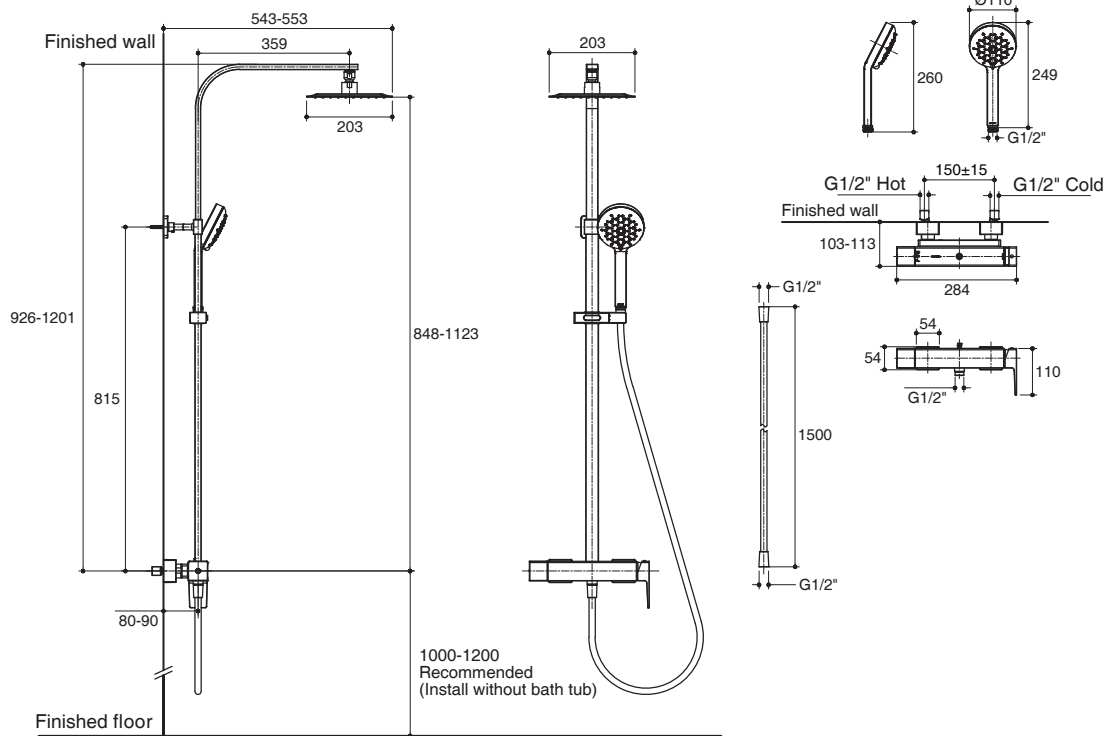

For a full range of color finishes in your market please contact your local Kohler representative.

Flow Curve - Showerhead 8"

Flow Curve - Handshower

Flow Curve - Showerhead 10"

Note: Flow rate are approximate. (1 gallon = 3.785 liters, 1 bar = 14.5 psi)

Dimensions are approximate.  
Unit: mm

K-24754X-4

K-24754X-ZZ

Note: The recommended dimension for installation can be adjusted according to user preferences and layout.

### Product Diagram

## คุณลักษณะ

- ผลิตจากทองเหลือง
- วัสดุเคลือบผิวพิเศษจากโคห์เลอร์ คงทน เงางาม
- เซรามิกวาล์วป้องกันการรั่วซึม รับประกันตลอดอายุการใช้งาน
- อุปกรณ์ติดตั้งกับท่อน้ำเข้าปรับระยะได้ 15 มม.
- หัวฝักบัวระบบแคตทาลิส เทคโนโลยีการอัดอากาศเพื่อสายน้ำชุ่มฉ่ำเต็มสัมผัส
- พร้อมหัวฝักบัวแคตทาลิสทรงสี่เหลี่ยมบางพิเศษขนาด 8 นิ้ว (สำหรับ K-24754X-4)
- พร้อมหัวฝักบัวแคตทาลิสทรงสี่เหลี่ยมบางพิเศษขนาด 10 นิ้ว (สำหรับ K-24754X-ZZ)
- พร้อมฝักบัวสายอ่อนรุ่น รีนิว ปรับสายน้ำได้ 3 ระดับ
- พร้อมสายฝักบัวสีโครมยาว 1.5 เมตร