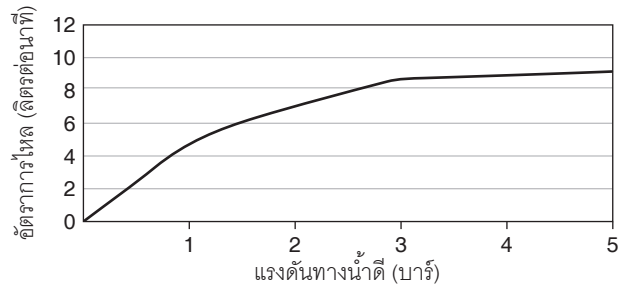

ตรวจสอบ สี/วัสดุเคลือบผิวผลิตภัณฑ์จากตัวแทนจำหน่ายโคห์เลอร์ในประเทศของท่าน

กราฟแสดงอัตราการไหล ฝักบัวก้านแข็ง 8"

กราฟแสดงอัตราการไหล ฝักบัวสายอ่อน

กราฟแสดงอัตราการไหล ฝักบัวก้านแข็ง 10"

หมายเหตุ: อัตราการไหลโดยประมาณ (1 แกลลอน = 3.785 ลิตร, 1 บาร์ = 14.5 ปอนด์ต่อตารางนิ้ว)