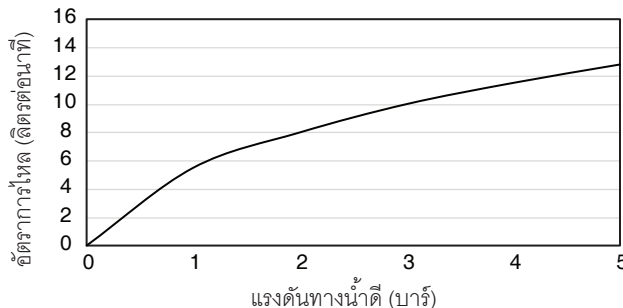

ตรวจสอบ สี/วัสดุเคลือบผิวผลิตภัณฑ์จากตัวแทนจำหน่ายโคห์เลอร์ในประเทศของท่าน

กราฟแสดงอัตราการไหล ฝักบัวก้านแข็ง 8"

กราฟแสดงอัตราการไหล ฝักบัวสายอ่อน

กราฟแสดงอัตราการไหล ฝักบัวก้านแข็ง 10"

หมายเหตุ: อัตราการไหลโดยประมาณ (1 แกลลอน = 3.785 ลิตร, 1 บาร์ = 14.5 ปอนด์ต่อตารางนิ้ว)