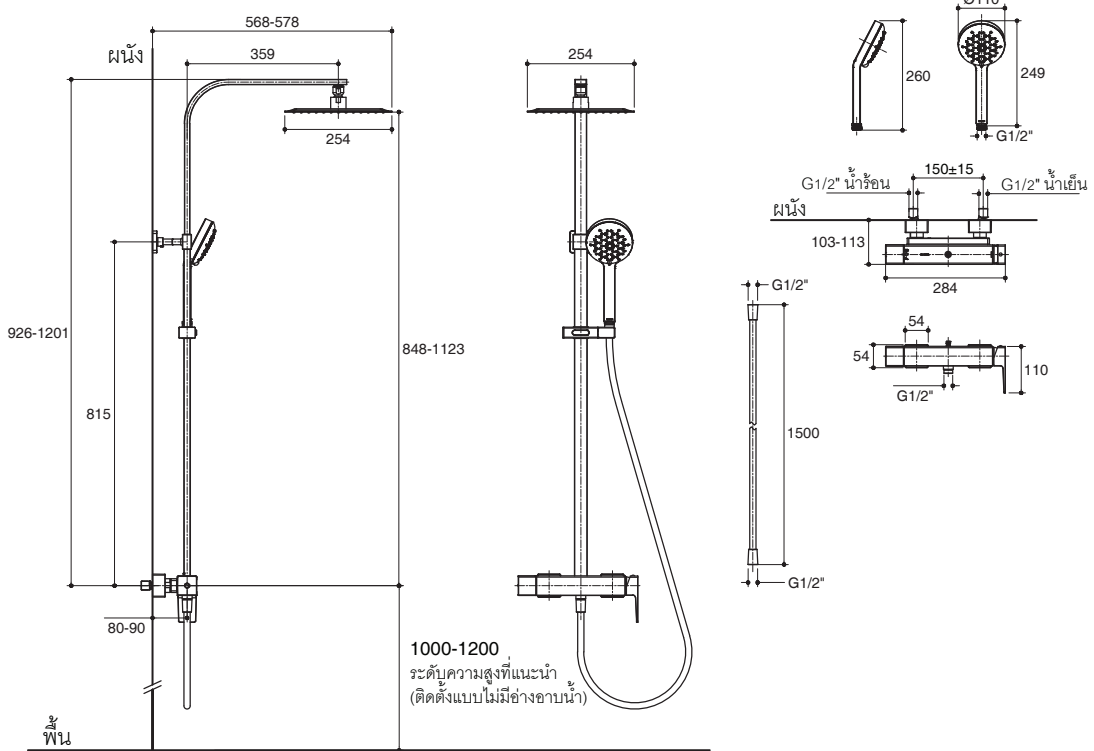

ตรวจสอบ สี/วัสดุเคลือบผิวผลิตภัณฑ์จากตัวแทนจำหน่ายโคห์เลอร์ในประเทศของท่าน

กราฟแสดงอัตราการไหล ฝักบัวก้านแข็ง 8"

กราฟแสดงอัตราการไหล ฝักบัวสายอ่อน

กราฟแสดงอัตราการไหล ฝักบัวก้านแข็ง 10"

หมายเหตุ: อัตราการไหลโดยประมาณ (1 แกลลอน = 3.785 ลิตร, 1 บาร์ = 14.5 ปอนด์ต่อตารางนิ้ว)

ขนาดระยะแสดงค่าโดยประมาณ  
หน่วย: มม.

K-24754X-4

K-24754X-ZZ

หมายเหตุ: ระยะแนะนำการติดตั้งสามารถปรับได้ตามความเหมาะสมของผู้ใช้งานและพื้นที่ติดตั้ง

ภาพแสดงผลิตภัณฑ์