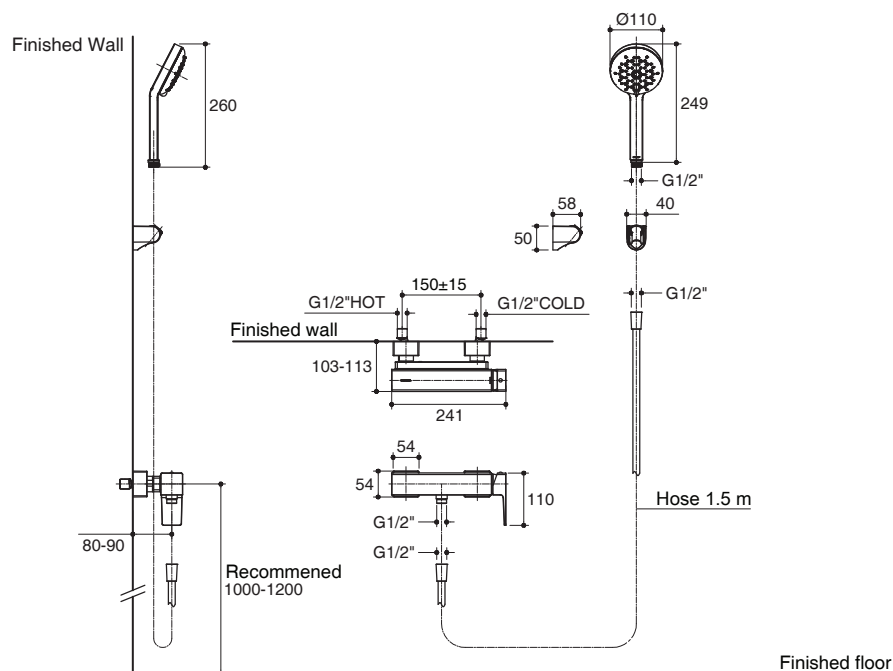

EXPOSED WALL-MOUNT SHOWER MIXER K-24749X-4

Features

- Brass construction
- G1/2" thread connection
- Durable Kohler finishes resist corrosion and tarnishing
- Leak-free ceramic disc valve with lifetime warranty
- Adjustable inlet fittings with 15 mm tolerance
- Includes Renew, 3 function handshower
- Includes 1.5 m shower hose, chrome color
- Includes adjustable bracket

Codes/Standards Applicable

Specified model meets or exceeds the following:

- TIS 2066-2552

Installation Notes

Install this product according to the installation guide.

Specified Model

Model	Description	Color/Finished
K-24749X-4	Honesty exposed wall-mount shower mixer	CP: Polished Chrome

Unit: mm

Note: The recommended dimension for installation can be adjusted according to user preferences and layout.

Product Diagram

ก๊อกผสมเย็นอาบแบบติดผนัง พร้อมฝักบัวสายอ่อน **K-24749X-4**

คุณลักษณะ

- ผลิตจากทองเหลือง
- เกลียวข้อต่อขนาด G1/2"
- วัสดุเคลือบผิวพิเศษจากโคห์เลอร์ คงทน เงางาม
- เซรามิกวาล์วป้องกันการรั่วซึม รับประกันตลอดอายุการใช้งาน
- อุปกรณ์ติดตั้งกับท่อน้ำเข้าปรับระยะได้ 15 มม.
- พร้อมฝักบัวสายอ่อนรุ่น รีโนว ปรับสายน้ำได้ 3 ระดับ
- พร้อมสายฝักบัวสีโครมยาว 1.5 เมตร
- พร้อมขอแขวนฝักบัวปรับระดับ

ตรวจสอบ สี/วัสดุเคลือบผิวผลิตภัณฑ์จากตัวแทนจำหน่ายโคห์เลอร์ในประเทศของท่าน

หมายเหตุ: อัตราการไหลค่าโดยประมาณ (1 แกลลอน = 3.785 ลิตร, 1 บาร์ = 14.5 ปอนด์ต่อตารางนิ้ว)

ขนาดระยะแสดงค่าโดยประมาณ
หน่วย: มม.

หมายเหตุ: ระยะแนะนำการติดตั้งสามารถปรับได้ตามความเหมาะสมของผู้ใช้งานและพื้นที่ติดตั้ง