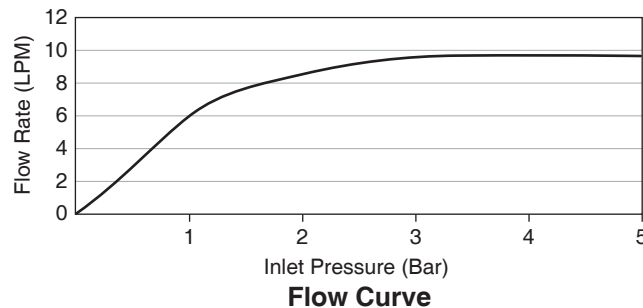

EXPOSED WALL-MOUNT SHOWER MIXER K-24749X-4

Features

- Brass construction
- G1/2" thread connection
- Durable Kohler finishes resist corrosion and tarnishing
- Leak-free ceramic disc valve with lifetime warranty
- Adjustable inlet fittings with 15 mm tolerance
- Includes Renew, 3 function handshower
- Includes 1.5 m shower hose, chrome color
- Includes adjustable bracket

For a full range of color finishes in your market please contact your local Kohler representative.

Note: Flow rates are approximate. (1 gallon = 3.785 liters, 1 bar = 14.5 psi)

Dimensions are approximate.

Unit: mm

Note: The recommended dimension for installation can be adjusted according to user preferences and layout.

Product Diagram

ก๊อกผสมเย็นอาบแบบติดผนัง พร้อมฝักบัวสายอ่อน **K-24749X-4**

คุณลักษณะ

- ผลิตจากทองเหลือง
- เกลียวข้อต่อขนาด G1/2"
- วัสดุเคลือบผิวพิเศษจากโคห์เลอร์ คงทน เงางาม
- เซรามิกวาล์วป้องกันการรั่วซึม รับประกันตลอดอายุการใช้งาน
- อุปกรณ์ติดตั้งกับท่อน้ำเข้าปรับระยะได้ 15 มม.
- พร้อมฝักบัวสายอ่อนรุ่น รีโนว ปรับสายน้ำได้ 3 ระดับ
- พร้อมสายฝักบัวสีโครมยาว 1.5 เมตร
- พร้อมขอแขวนฝักบัวปรับระดับ

ตรวจสอบ สี/วัสดุเคลือบผิวผลิตภัณฑ์จากตัวแทนจำหน่ายโคห์เลอร์ในประเทศของท่าน

หมายเหตุ: อัตราการไหลค่าโดยประมาณ (1 แกลลอน = 3.785 ลิตร, 1 บาร์ = 14.5 ปอนด์ต่อตารางนิ้ว)

ขนาดระยะแสดงค่าโดยประมาณ
หน่วย: มม.

หมายเหตุ: ระยะแนะนำการติดตั้งสามารถปรับได้ตามความเหมาะสมของผู้ใช้งานและพื้นที่ติดตั้ง