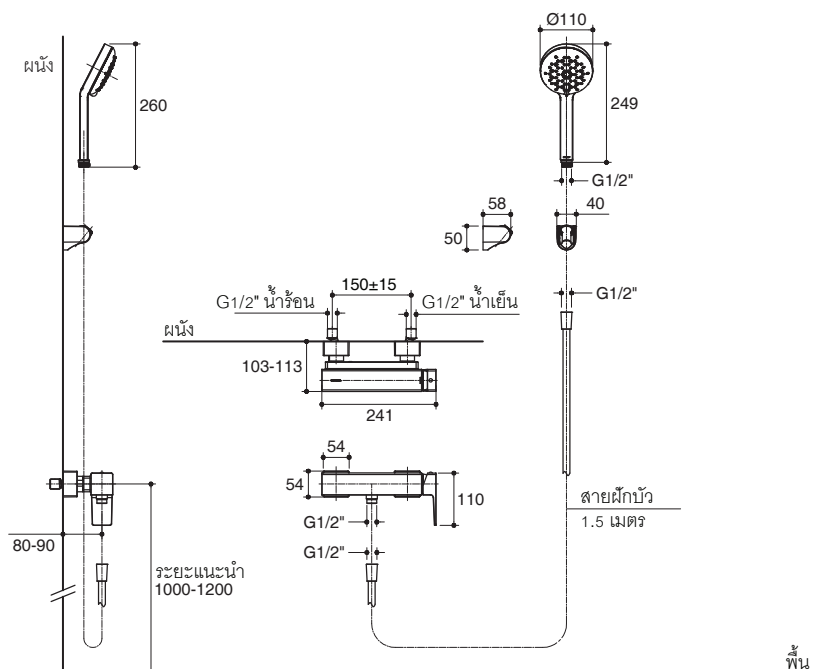

EXPOSED WALL-MOUNT SHOWER MIXER K-24749X-4

Features

- Brass construction
- G1/2" thread connection
- Durable Kohler finishes resist corrosion and tarnishing
- Leak-free ceramic disc valve with lifetime warranty
- Adjustable inlet fittings with 15 mm tolerance
- Includes Renew, 3 function handshower
- Includes 1.5 m shower hose, chrome color
- Includes adjustable bracket

For a full range of color finishes in your market please contact your local Kohler representative.

Note: Flow rates are approximate. (1 gallon = 3.785 liters, 1 bar = 14.5 psi)

Dimensions are approximate.

Unit: mm

Note: The recommended dimension for installation can be adjusted according to user preferences and layout.

Product Diagram

ก๊อกผสมเย็นอาบแบบติดผนัง พร้อมฝักบัวสายอ่อน **K-24749X-4**

คุณลักษณะ

- ผลิตจากทองเหลือง
- เกลียวข้อต่อขนาด G1/2"
- วัสดุเคลือบผิวพิเศษจากโคห์เลอร์ คงทน เงางาม
- เซรามิกวาล์วป้องกันการรั่วซึม รับประกันตลอดอายุการใช้งาน
- อุปกรณ์ติดตั้งกับท่อน้ำเข้าปรับระยะได้ 15 มม.
- พร้อมฝักบัวสายอ่อนรุ่น รีโนว ปรับสายน้ำได้ 3 ระดับ
- พร้อมสายฝักบัวสีโครมยาว 1.5 เมตร
- พร้อมขอแขวนฝักบัวปรับระดับ

ตรวจสอบ สี/วัสดุเคลือบผิวผลิตภัณฑ์จากตัวแทนจำหน่ายโคห์เลอร์ในประเทศของท่าน

หมายเหตุ: อัตราการไหลค่าโดยประมาณ (1 แกลลอน = 3.785 ลิตร, 1 บาร์ = 14.5 ปอนด์ต่อตารางนิ้ว)

ขนาดระยะแสดงค่าโดยประมาณ
หน่วย: มม.

หมายเหตุ: ระยะแนะนำการติดตั้งสามารถปรับได้ตามความเหมาะสมของผู้ใช้งานและพื้นที่ติดตั้ง