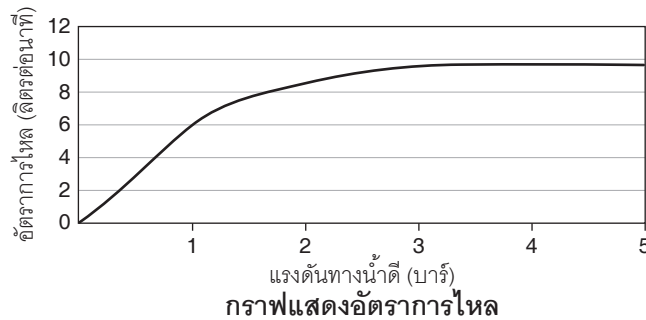

ตรวจสอบ สี/วัสดุเคลือบผิวผลิตภัณฑ์จากตัวแทนจำหน่ายโคห์เลอร์ในประเทศของท่าน

หมายเหตุ: อัตราการไหลค่าโดยประมาณ (1 แกลลอน = 3.785 ลิตร, 1 บาร์ = 14.5 ปอนด์ต่อตารางนิ้ว)

ขนาดระยะแสดงค่าโดยประมาณ
หน่วย: มม.

หมายเหตุ: ระยะแนะนำการติดตั้งสามารถปรับได้ตามความเหมาะสมของผู้ใช้งานและพื้นที่ติดตั้ง