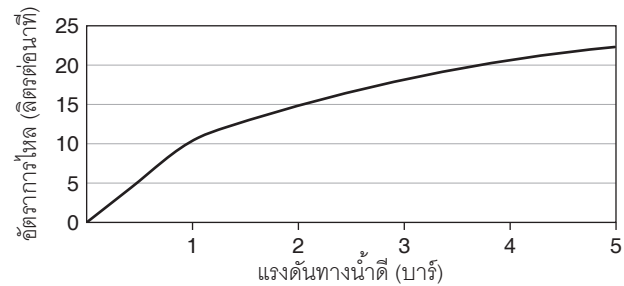

กราฟแสดงอัตราการไหล ก๊อกกลางอ่างอาบน้ำ

กราฟแสดงอัตราการไหล ฝักบัวสายอ่อน

หมายเหตุ: อัตราการไหลค่าโดยประมาณ (1 แกลลอน = 3.785 ลิตร, 1 บาร์ = 14.5 ปอนด์ต่อตารางนิ้ว)

ขนาดระยะแสดงค่าโดยประมาณ

หน่วย: มม.

หมายเหตุ: ระยะแนะนำการติดตั้งสามารถปรับได้ตามความเหมาะสมของผู้ใช้งานและพื้นที่ติดตั้ง