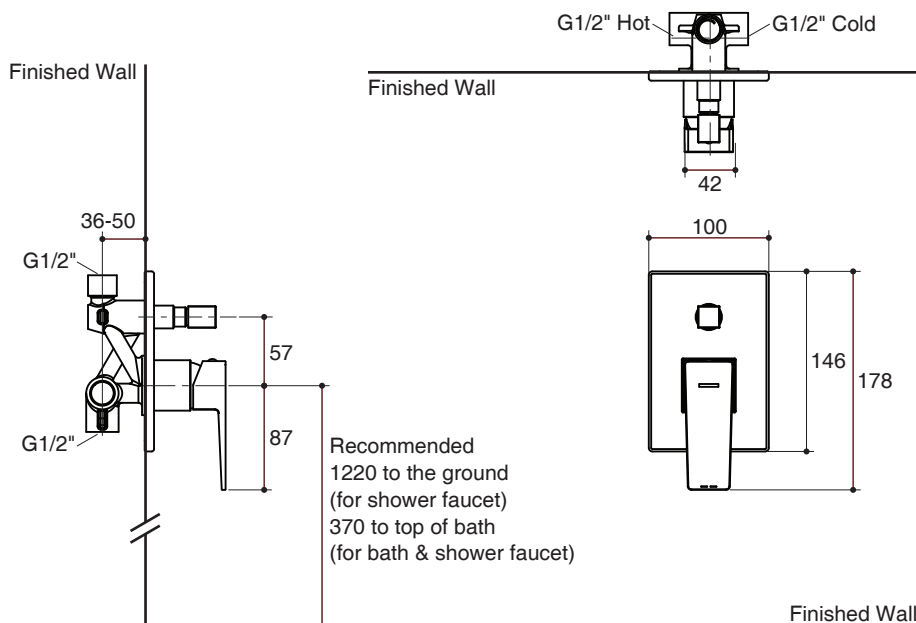

**Flow Curve - Bath Spout**

**Flow Curve - Handshower**

Note: Flow rates are approximate. (1 gallon = 3.785 liters, 1 bar = 14.5 psi)

Dimensions are approximate.

Unit: mm

Note: The recommended dimension for installation can be adjusted according to user preferences and layout.

### Product Diagram

### คุณลักษณะ

- ผลิตจากทองเหลือง
- เกลียวข้อต่อขนาด G1/2"
- วัสดุเคลือบผิวพิเศษจากโคโธโร คงทน เงางาม
- เซรามิกวาล์วป้องกันการรั่วซึม รับประกันตลอดอายุการใช้งาน
- ขนาดและน้ำหนักที่เบา ด้วยวาล์วขนาด 35 มม.
- พร้อมฝาดรอปวาล์ว
- พร้อมวาล์วเปลี่ยนทางน้ำ