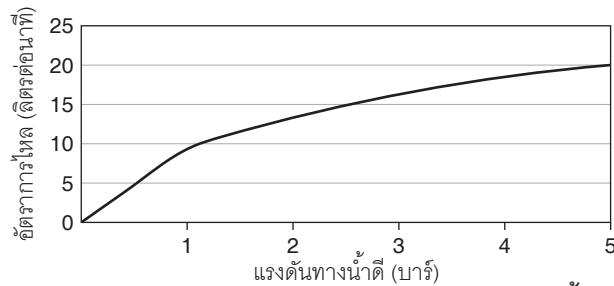

รุ่นผลิตภัณฑ์

รุ่น	ชื่อผลิตภัณฑ์	สี/วัสดุเคลือบผิว
K-24753X-4	ชุดฝาดรอปและวาล์วผสมฝังกำแพงลงอ่างอาบน้ำและยืนอาบน้ำ รุ่นออสเตรีย	CP: สีโครมเงา

ตรวจสอบ สี/วัสดุเคลือบผิวผลิตภัณฑ์จากตัวแทนจำหน่ายโคโธโรในประเทศของท่าน

กราฟแสดงอัตราการไหล ก๊อกกลางอ่างอาบน้ำ