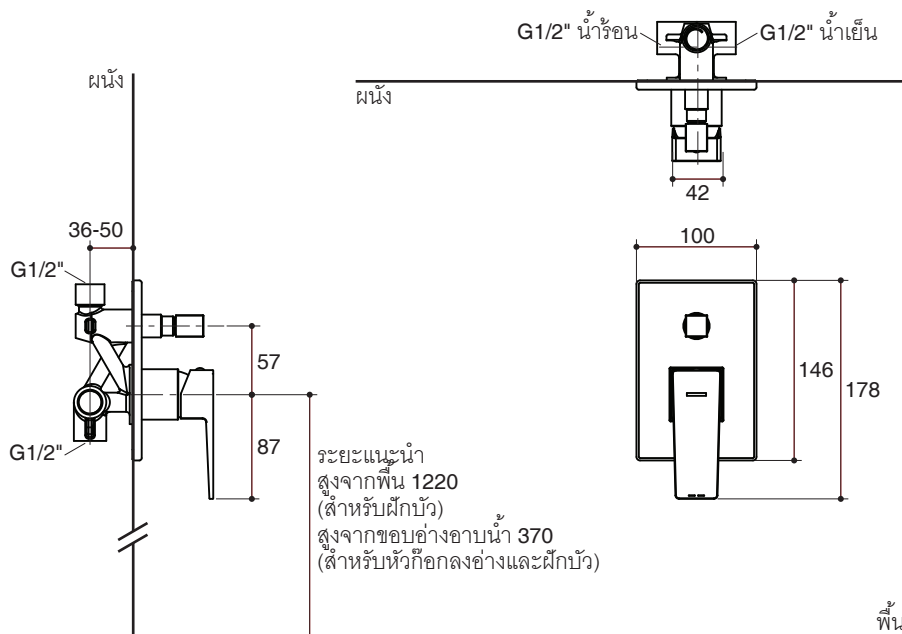

**Flow Curve - Bath Spout**

**Flow Curve - Handshower**

Note: Flow rates are approximate. (1 gallon = 3.785 liters, 1 bar = 14.5 psi)

Dimensions are approximate.

Unit: mm

Note: The recommended dimension for installation can be adjusted according to user preferences and layout.

กราฟแสดงอัตราการไหล ก๊อกกลางอ่างอาบน้ำ

กราฟแสดงอัตราการไหล ฝักบัวสายอ่อน

หมายเหตุ: อัตราการไหลค่าโดยประมาณ (1 แกลลอน = 3.785 ลิตร, 1 บาร์ = 14.5 ปอนด์ต่อตารางนิ้ว)

ขนาดระยะแสดงค่าโดยประมาณ

หน่วย: มม.

หมายเหตุ: ระยะแนะนำการติดตั้งสามารถปรับได้ตามความเหมาะสมของผู้ใช้งานและพื้นที่ติดตั้ง

### ภาพแสดงผลิตภัณฑ์