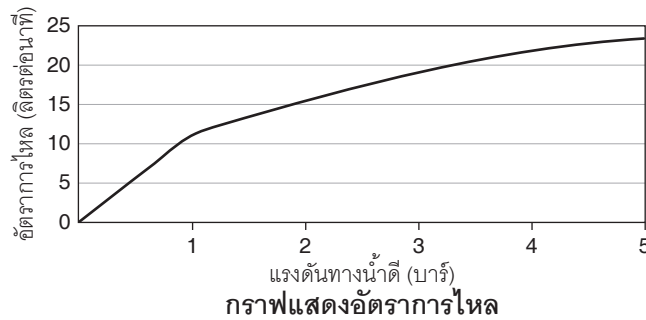

ตรวจสอบ สี/วัสดุเคลือบผิวผลิตภัณฑ์จากตัวแทนจำหน่ายโคห์เลอร์ในประเทศของท่าน

หมายเหตุ: อัตราการไหลค่าโดยประมาณ (1 แกลลอน = 3.785 ลิตร, 1 บาร์ = 14.5 ปอนด์ต่อตารางนิ้ว)

ขนาดระยะแสดงค่าโดยประมาณ
หน่วย: มม.

หมายเหตุ: ระยะแนะนำการติดตั้งสามารถปรับได้ตามความเหมาะสมของผู้ใช้งานและพื้นที่ติดตั้ง