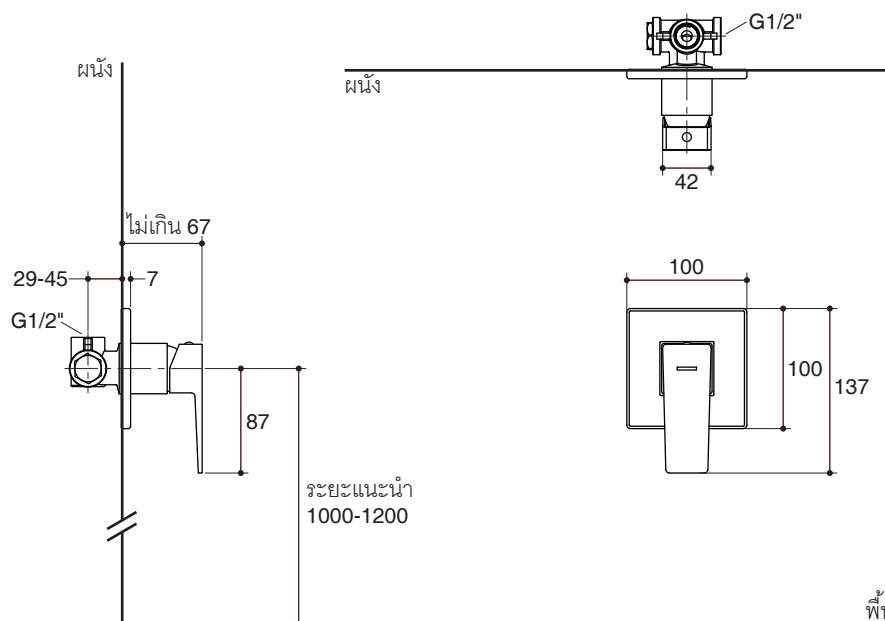

Note: Flow rates are approximate. (1 gallon = 3.785 liters, 1 bar = 14.5 psi)

Dimensions are approximate.

Unit: mm

Note: The recommended dimension for installation can be adjusted according to user preferences and layout.

ตรวจสอบ สี/วัสดุเคลือบผิวผลิตภัณฑ์จากตัวแทนจำหน่ายโคห์เลอร์ในประเทศของท่าน

หมายเหตุ: อัตราการไหลค่าโดยประมาณ (1 แกลลอน = 3.785 ลิตร, 1 บาร์ = 14.5 ปอนด์ต่อตารางนิ้ว)

ขนาดระยะแสดงค่าโดยประมาณ
หน่วย: มม.

หมายเหตุ: ระยะแนะนำการติดตั้งสามารถปรับได้ตามความเหมาะสมของผู้ใช้งานและพื้นที่ติดตั้ง