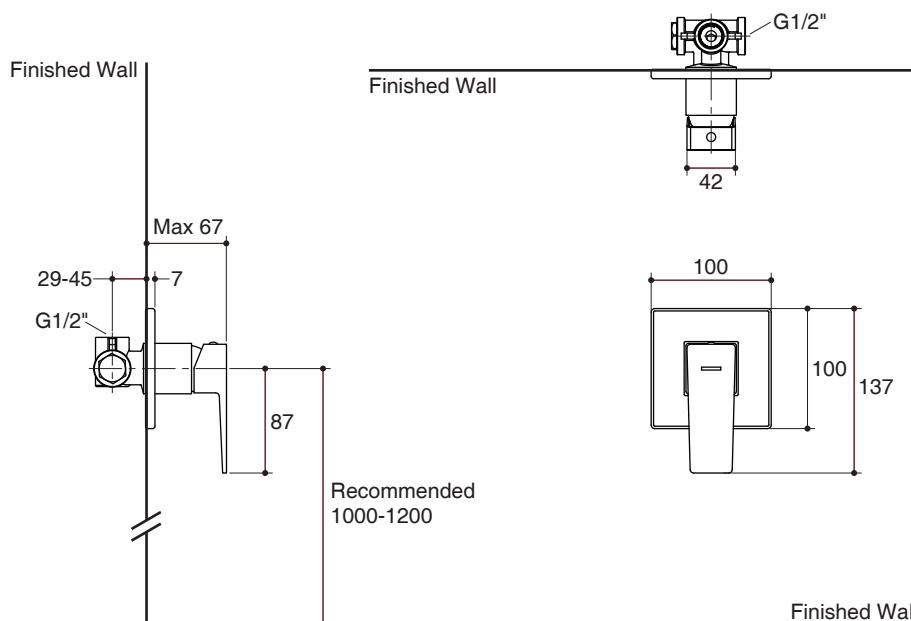

Codes/Standards Applicable

Specified model meets or exceeds the following:

- N/A

Installation Notes

Install this product according to the installation guide.

RECESSED SHOWER VALVE-COLD WATER ONLY K-24751X-4CD

Note: Flow rates are approximate. (1 gallon = 3.785 liters, 1 bar = 14.5 psi)

Dimensions are approximate.

Unit: mm

Note: The recommended dimension for installation can be adjusted according to user preferences and layout.

Product Diagram

วาล์วเปิด-ปิดน้ำเย็นแบบก้านโยก ชนิดฝักผนัง K-24751X-4CD

คุณลักษณะ

- ผลิตจากทองเหลือง
- เกลียวข้อต่อขนาด G1/2"
- วัสดุเคลือบผิวพิเศษจากโคห์เลอร์ คงทน เงางาม
- เซรามิกวาล์วป้องกันการรั่วซึม รับประกันตลอดอายุการใช้งาน
- ขนาดและน้ำหนักที่เบา ด้วยวาล์วขนาด 35 มม.
- พร้อมฝาครอบวาล์ว

ตรวจสอบ สี/วัสดุเคลือบผิวผลิตภัณฑ์จากตัวแทนจำหน่ายโคห์เลอร์ในประเทศของท่าน

หมายเหตุ: อัตราการไหลค่าโดยประมาณ (1 แกลลอน = 3.785 ลิตร, 1 บาร์ = 14.5 ปอนด์ต่อตารางนิ้ว)

ขนาดระยะแสดงค่าโดยประมาณ
หน่วย: มม.

หมายเหตุ: ระยะแนะนำการติดตั้งสามารถปรับได้ตามความเหมาะสมของผู้ใช้งานและพื้นที่ติดตั้ง