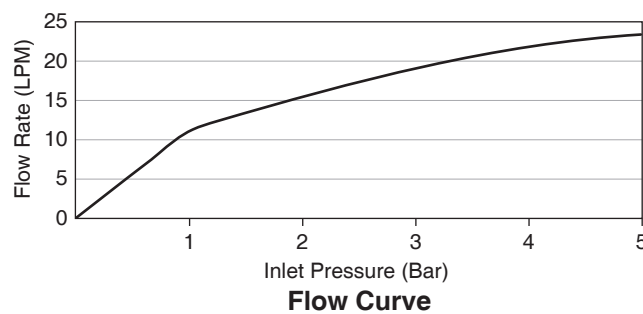

Features

- Brass construction
- G1/2" thread connection
- Durable Kohler finishes resist corrosion and tarnishing
- Leak-free ceramic disc valve with lifetime warranty
- Smaller size and reduce weight by using 35 mm valve
- Includes escutcheon

Codes/Standards Applicable

Specified model meets or exceeds the following:

- N/A

Installation Notes

Install this product according to the installation guide.

RECESSED SHOWER VALVE-COLD WATER ONLY K-24751X-4CD

Note: Flow rates are approximate. (1 gallon = 3.785 liters, 1 bar = 14.5 psi)

Dimensions are approximate.

Unit: mm

Note: The recommended dimension for installation can be adjusted according to user preferences and layout.

ตรวจสอบ สี/วัสดุเคลือบผิวผลิตภัณฑ์จากตัวแทนจำหน่ายโคห์เลอร์ในประเทศของท่าน

หมายเหตุ: อัตราการไหลค่าโดยประมาณ (1 แกลลอน = 3.785 ลิตร, 1 บาร์ = 14.5 ปอนด์ต่อตารางนิ้ว)

ขนาดระยะแสดงค่าโดยประมาณ
หน่วย: มม.

หมายเหตุ: ระยะแนะนำการติดตั้งสามารถปรับได้ตามความเหมาะสมของผู้ใช้งานและพื้นที่ติดตั้ง