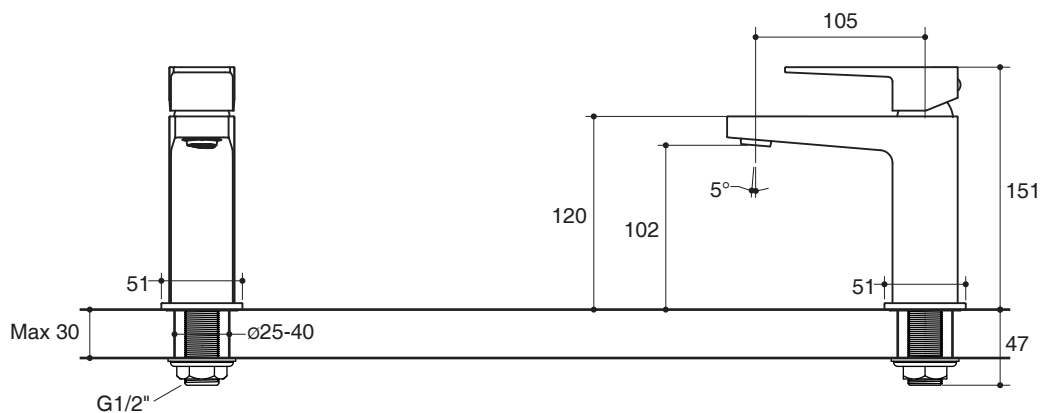

Note: Flow rates are approximate. (1 gallon = 3.785 liters, 1 bar = 14.5 psi)

Dimensions are approximate.

Unit: mm

Note: The recommended dimension for installation can be adjusted according to user preferences and layout.

ตรวจสอบ สี/วัสดุเคลือบผิวผลิตภัณฑ์จากตัวแทนจำหน่ายโคห์เลอร์ในประเทศของท่าน

หมายเหตุ: อัตราการไหลค่าโดยประมาณ (1 แกลลอน = 3.785 ลิตร, 1 บาร์ = 14.5 ปอนด์ต่อตารางนิ้ว)

ขนาดระยะแสดงค่าโดยประมาณ
หน่วย: มม.

หมายเหตุ: ระยะแนะนำการติดตั้งสามารถปรับได้ตามความเหมาะสมของผู้ใช้งานและพื้นที่ติดตั้ง