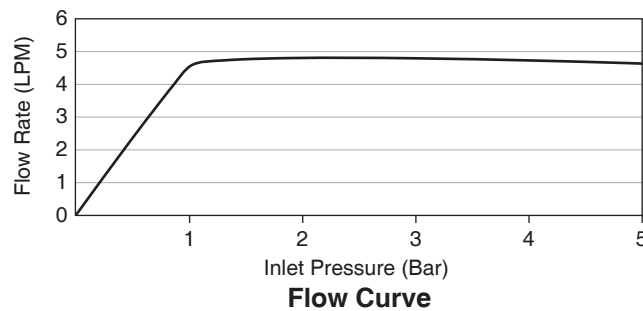

Features

- Brass construction
- Durable Kohler finishes resist corrosion and tarnishing
- Leak-free ceramic disc valve with lifetime warranty
- Directionally adjustable aerator
- Flow rate reduced by 40% - meet LEED guidelines for reduction in water consumption
- 105 mm spout reach
- Lever handle

Note: Flow rates are approximate. (1 gallon = 3.785 liters, 1 bar = 14.5 psi)

Dimensions are approximate.

Unit: mm

Note: The recommended dimension for installation can be adjusted according to user preferences and layout.

Product Diagram

คุณลักษณะ

- ผลิตจากทองเหลือง
- วัสดุเคลือบผิวพิเศษจากโคห์เลอร์ คงทน เงางาม
- พร้อมเซรามิกวาล์วกันการรั่วซึม
- ปากก๊อกปรับทิศทางได้
- ลดการใช้น้ำลง 40% ประหยัดน้ำตามมาตรฐาน LEED
- ระยะจากกึ่งกลางตัวก๊อกถึงกึ่งกลางปากก๊อก 105 มม.
- มือบิดแบบก้านโยก

ตรวจสอบ สี/วัสดุเคลือบผิวผลิตภัณฑ์จากตัวแทนจำหน่ายโคห์เลอร์ในประเทศของท่าน

หมายเหตุ: อัตราการไหลค่าโดยประมาณ (1 แกลลอน = 3.785 ลิตร, 1 บาร์ = 14.5 ปอนด์ต่อตารางนิ้ว)

ขนาดระยะแสดงค่าโดยประมาณ
หน่วย: มม.

หมายเหตุ: ระยะแนะนำการติดตั้งสามารถปรับได้ตามความเหมาะสมของผู้ใช้งานและพื้นที่ติดตั้ง