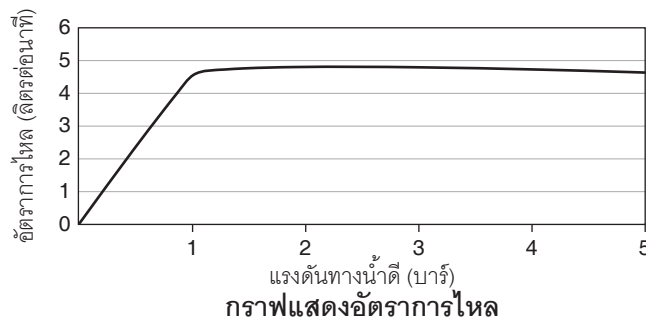

ตรวจสอบ สี/วัสดุเคลือบผิวผลิตภัณฑ์จากตัวแทนจำหน่ายโคห์เลอร์ในประเทศของท่าน

หมายเหตุ: อัตราการไหลค่าโดยประมาณ (1 แกลลอน = 3.785 ลิตร, 1 บาร์ = 14.5 ปอนด์ต่อตารางนิ้ว)

ขนาดระยะแสดงค่าโดยประมาณ
หน่วย: มม.

หมายเหตุ: ระยะแนะนำการติดตั้งสามารถปรับได้ตามความเหมาะสมของผู้ใช้งานและพื้นที่ติดตั้ง