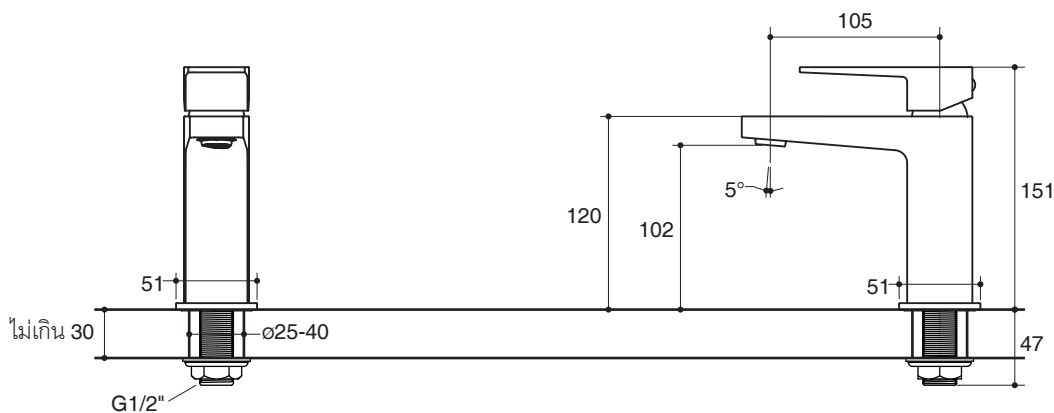

ตรวจสอบ สี/วัสดุเคลือบผิวผลิตภัณฑ์จากตัวแทนจำหน่ายโคห์เลอร์ในประเทศของท่าน

หมายเหตุ: อัตราการไหลค่าโดยประมาณ (1 แกลลอน = 3.785 ลิตร, 1 บาร์ = 14.5 ปอนด์ต่อตารางนิ้ว)

ขนาดระยะแสดงค่าโดยประมาณ
หน่วย: มม.

หมายเหตุ: ระยะแนะนำการติดตั้งสามารถปรับได้ตามความเหมาะสมของผู้ใช้งานและพื้นที่ติดตั้ง