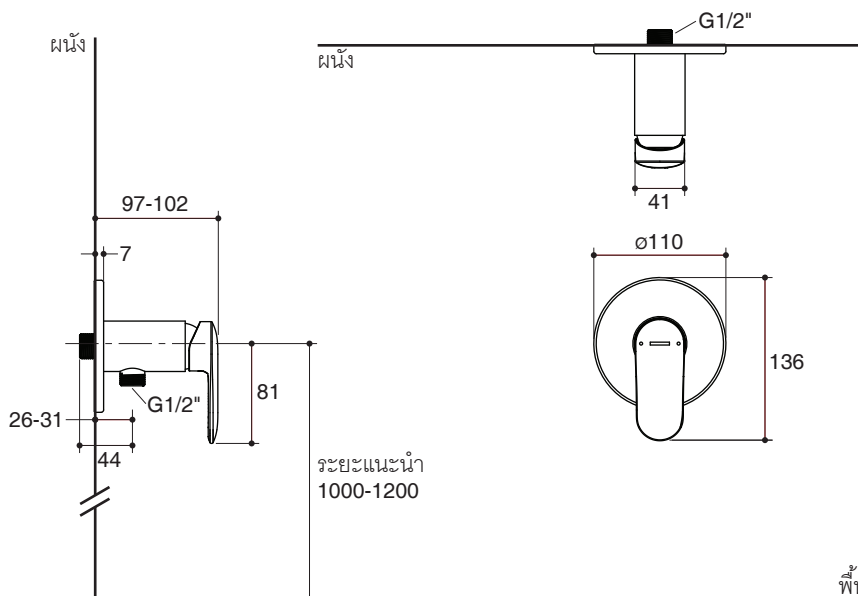

WALL-MOUNT SHOWER VALVE-COLD WATER ONLY K-24578X-4CD

Features

- Brass construction
- G1/2" thread connection
- Durable Kohler finishes resist corrosion and tarnishing
- Leak-free ceramic disc valve with lifetime warranty
- Smaller size and reduce weight by using 35 mm valve
- Includes escutcheon

Codes/Standards Applicable

Specified model meets or exceeds the following:

- N/A

Installation Notes

Install this product according to the installation guide.

Specified Model

Model	Description	Color/Finished
K-24578X-4CD	Kumin wall-mount shower valve-cold water only	CP: Polished Chrome

Unit: mm

Note: The recommended dimension for installation can be adjusted according to user preferences and layout.

Product Diagram

คุณลักษณะ

- ผลิตจากทองเหลือง
- เกลียวข้อต่อขนาด G1/2"
- วัสดุเคลือบผิวพิเศษจากโคโธเลอร์ คงทน เงางาม
- เซรามิกวาล์วป้องกันการรั่วซึม รับประกันตลอดอายุการใช้งาน
- ขนาดและน้ำหนักที่เบา ด้วยวาล์วขนาด 35 มม.
- พร้อมฝาครอบวาล์ว

ตรวจสอบ สี/วัสดุเคลือบผิวผลิตภัณฑ์จากตัวแทนจำหน่ายโคโธเลอร์ในประเทศของท่าน

หมายเหตุ: อัตราการไหลค่าโดยประมาณ (1 แกลลอน = 3.785 ลิตร, 1 บาร์ = 14.5 ปอนด์ต่อตารางนิ้ว)

ขนาดระยะแสดงค่าโดยประมาณ
หน่วย: มม.

หมายเหตุ: ระยะแนะนำการติดตั้งสามารถปรับได้ตามความเหมาะสมของผู้ใช้งานและพื้นที่ติดตั้ง