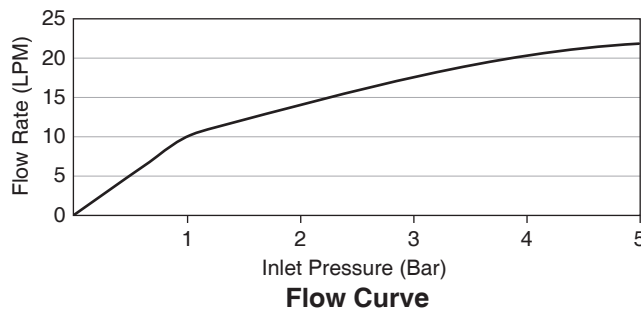

WALL-MOUNT SHOWER VALVE-COLD WATER ONLY K-24578X-4CD

Features

- Brass construction
- G1/2" thread connection
- Durable Kohler finishes resist corrosion and tarnishing
- Leak-free ceramic disc valve with lifetime warranty
- Smaller size and reduce weight by using 35 mm valve
- Includes escutcheon

Codes/Standards Applicable

Specified model meets or exceeds the following:

- N/A

Installation Notes

Install this product according to the installation guide.

Specified Model

Model	Description	Color/Finished
K-24578X-4CD	Kumin wall-mount shower valve-cold water only	CP: Polished Chrome

For a full range of color finishes in your market please contact your local Kohler representative.

Note: Flow rates are approximate. (1 gallon = 3.785 liters, 1 bar = 14.5 psi)

Dimensions are approximate.

Unit: mm

Note: The recommended dimension for installation can be adjusted according to user preferences and layout.

Product Diagram

คุณลักษณะ

- ผลิตจากทองเหลือง
- เกลียวข้อต่อขนาด G1/2"
- วัสดุเคลือบผิวพิเศษจากโคโธเลอร์ คงทน เงางาม
- เซรามิกวาล์วป้องกันการรั่วซึม รับประกันตลอดอายุการใช้งาน
- ขนาดและน้ำหนักที่เบา ด้วยวาล์วขนาด 35 มม.
- พร้อมฝาครอบวาล์ว