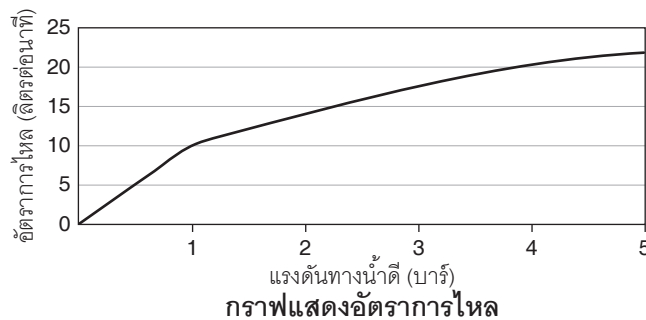

มาตรฐาน

คุณสมบัติตามมาตรฐาน

- ไม่ระบุ

ข้อสังเกตสำหรับการติดตั้ง

ติดตั้งผลิตภัณฑ์โดยใช้คู่มือแนะนำการติดตั้ง

วาล์วเปิด-ปิดน้ำเย็นแบบก้านโยก K-24578X-4CD

รุ่นผลิตภัณฑ์

รุ่น	ชื่อผลิตภัณฑ์	สี/วัสดุเคลือบผิว
K-24578X-4CD	วาล์วเปิด-ปิดน้ำเย็นแบบก้านโยก รุ่นคูมิน	CP: สีโครมเงา

ตรวจสอบ สี/วัสดุเคลือบผิวผลิตภัณฑ์จากตัวแทนจำหน่ายโคโธเลอร์ในประเทศของท่าน

หมายเหตุ: อัตราการไหลค่าโดยประมาณ (1 แกลลอน = 3.785 ลิตร, 1 บาร์ = 14.5 ปอนด์ต่อตารางนิ้ว)

ขนาดระยะแสดงค่าโดยประมาณ
หน่วย: มม.

หมายเหตุ: ระยะแนะนำการติดตั้งสามารถปรับได้ตามความเหมาะสมของผู้ใช้งานและพื้นที่ติดตั้ง