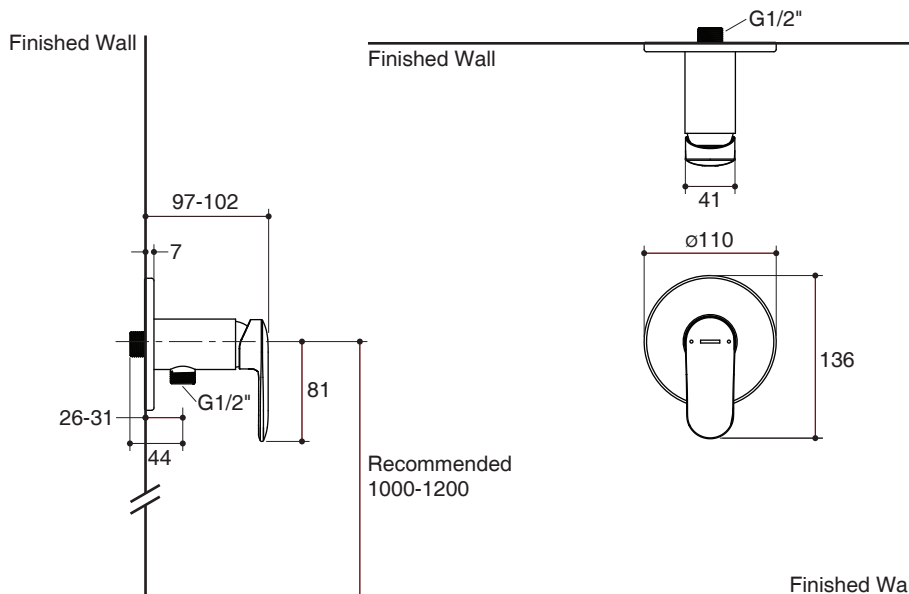

WALL-MOUNT SHOWER VALVE-COLD WATER ONLY K-24578X-4CD

Features

- Brass construction
- G1/2" thread connection
- Durable Kohler finishes resist corrosion and tarnishing
- Leak-free ceramic disc valve with lifetime warranty
- Smaller size and reduce weight by using 35 mm valve
- Includes escutcheon

Codes/Standards Applicable

Specified model meets or exceeds the following:

- N/A

Installation Notes

Install this product according to the installation guide.

Specified Model

Model	Description	Color/Finished
K-24578X-4CD	Kumin wall-mount shower valve-cold water only	CP: Polished Chrome

For a full range of color finishes in your market please contact your local Kohler representative.

Note: Flow rates are approximate. (1 gallon = 3.785 liters, 1 bar = 14.5 psi)

Dimensions are approximate.

Unit: mm

Note: The recommended dimension for installation can be adjusted according to user preferences and layout.

Product Diagram

คุณลักษณะ

- ผลิตจากทองเหลือง
- เกลียวข้อต่อขนาด G1/2"
- วัสดุเคลือบผิวพิเศษจากโคโธเลอร์ คงทน เงางาม
- เซรามิกวาล์วป้องกันการรั่วซึม รับประกันตลอดอายุการใช้งาน
- ขนาดและน้ำหนักที่เบา ด้วยวาล์วขนาด 35 มม.
- พร้อมฝาครอบวาล์ว