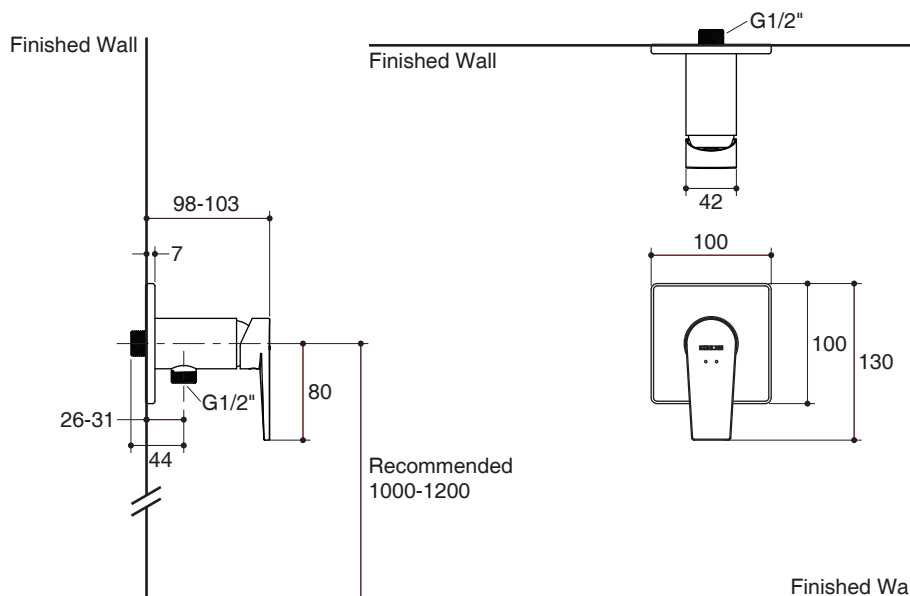

Codes/Standards Applicable

Specified model meets or exceeds the following:

- N/A

Installation Notes

Install this product according to the installation guide.

WALL-MOUNT SHOWER VALVE-COLD WATER ONLY K-24574X-4CD

Note: Flow rates are approximate. (1 gallon = 3.785 liters, 1 bar = 14.5 psi)

Dimensions are approximate.

Unit: mm

Note: The recommended dimension for installation can be adjusted according to user preferences and layout.

Product Diagram

คุณลักษณะ

- ผลิตจากทองเหลือง
- เกลียวข้อต่อขนาด G1/2"
- วัสดุเคลือบผิวพิเศษจากโคโธเลอร์ คงทน เงางาม
- เซรามิกวาล์วป้องกันการรั่วซึม รับประกันตลอดอายุการใช้งาน
- ขนาดและน้ำหนักที่เบา ด้วยวาล์วขนาด 35 มม.
- พร้อมฝาครอบวาล์ว