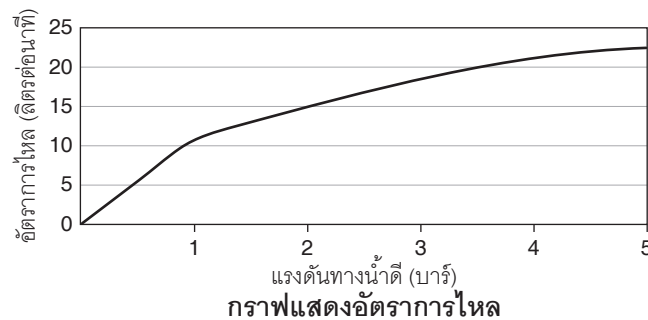

ตรวจสอบ สี/วัสดุเคลือบผิวผลิตภัณฑ์จากตัวแทนจำหน่ายโคโธเลอร์ในประเทศของท่าน

หมายเหตุ: อัตราการไหลค่าโดยประมาณ (1 แกลลอน = 3.785 ลิตร, 1 บาร์ = 14.5 ปอนด์ต่อตารางนิ้ว)

ขนาดระยะแสดงค่าโดยประมาณ
หน่วย: มม.

หมายเหตุ: ระยะแนะนำการติดตั้งสามารถปรับได้ตามความเหมาะสมของผู้ใช้งานและพื้นที่ติดตั้ง