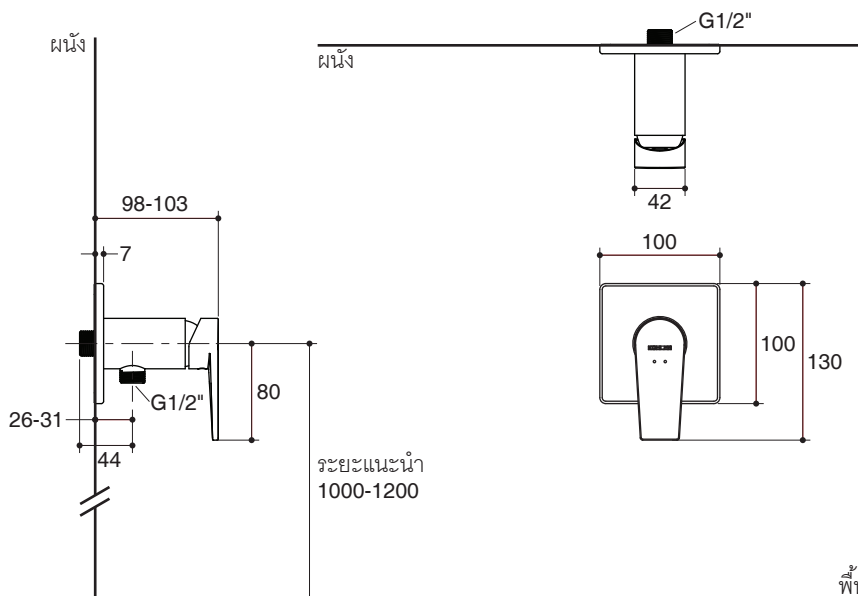

Note: Flow rates are approximate. (1 gallon = 3.785 liters, 1 bar = 14.5 psi)

Dimensions are approximate.

Unit: mm

Note: The recommended dimension for installation can be adjusted according to user preferences and layout.

Product Diagram

คุณลักษณะ

- ผลิตจากทองเหลือง
- เกลียวข้อต่อขนาด G1/2"
- วัสดุเคลือบผิวพิเศษจากโคโธเลอร์ คงทน เงางาม
- เซรามิกวาล์วป้องกันการรั่วซึม รับประกันตลอดอายุการใช้งาน
- ขนาดและน้ำหนักที่เบา ด้วยวาล์วขนาด 35 มม.
- พร้อมฝาครอบวาล์ว

ตรวจสอบ สี/วัสดุเคลือบผิวผลิตภัณฑ์จากตัวแทนจำหน่ายโคโธเลอร์ในประเทศของท่าน

หมายเหตุ: อัตราการไหลค่าโดยประมาณ (1 แกลลอน = 3.785 ลิตร, 1 บาร์ = 14.5 ปอนด์ต่อตารางนิ้ว)

ขนาดระยะแสดงค่าโดยประมาณ
หน่วย: มม.

หมายเหตุ: ระยะแนะนำการติดตั้งสามารถปรับได้ตามความเหมาะสมของผู้ใช้งานและพื้นที่ติดตั้ง