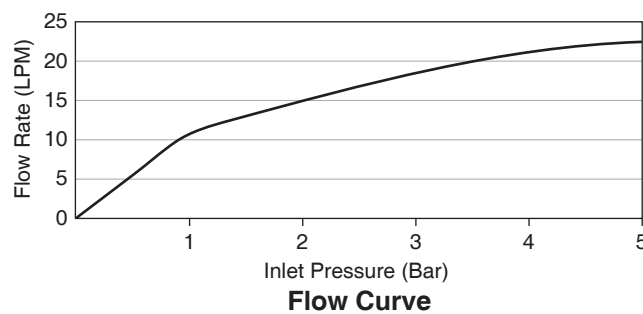

Features

- Brass construction
- G1/2" thread connection
- Durable Kohler finishes resist corrosion and tarnishing
- Leak-free ceramic disc valve with lifetime warranty
- Smaller size and reduce weight by using 35 mm valve
- Includes escutcheon

Codes/Standards Applicable

Specified model meets or exceeds the following:

- N/A

Installation Notes

Install this product according to the installation guide.

WALL-MOUNT SHOWER VALVE-COLD WATER ONLY K-24574X-4CD

Note: Flow rates are approximate. (1 gallon = 3.785 liters, 1 bar = 14.5 psi)

Dimensions are approximate.

Unit: mm

Note: The recommended dimension for installation can be adjusted according to user preferences and layout.

ตรวจสอบ สี/วัสดุเคลือบผิวผลิตภัณฑ์จากตัวแทนจำหน่ายโคโธเลอร์ในประเทศของท่าน

หมายเหตุ: อัตราการไหลค่าโดยประมาณ (1 แกลลอน = 3.785 ลิตร, 1 บาร์ = 14.5 ปอนด์ต่อตารางนิ้ว)

ขนาดระยะแสดงค่าโดยประมาณ
หน่วย: มม.

หมายเหตุ: ระยะแนะนำการติดตั้งสามารถปรับได้ตามความเหมาะสมของผู้ใช้งานและพื้นที่ติดตั้ง