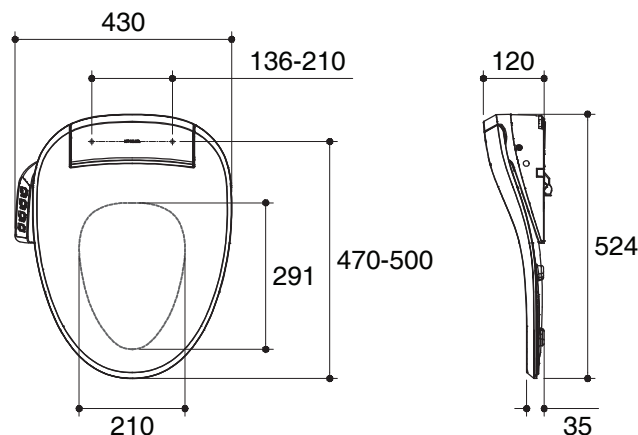

Codes/Standards Applicable

Specified model meets or exceeds the following:

- N/A

TOILET SEAT WITH BIDET FUNCTIONALITY K-22445X

Technical Information

Fixture:	
Water supply pressure	0.70-7.40 Bar (0.07-0.74 MPa)
Electrical rating	220 V, 50 Hz, 1100 W
Power cord length	About 1.5 m
Supply hose length	19" (48.3 cm)

มาตรฐาน

คุณสมบัติตามมาตรฐาน

- ไม่ระบุ

ฝารองนั่งอเนกประสงค์ K-22445X

ข้อมูลผลิตภัณฑ์

สุขภัณฑ์	
แรงดันน้ำ	0.70-7.40 บาร์ (0.07-0.74 เมกะปาสคาล)
กำลังไฟ	220 โวลต์, 50 เฮิร์ตซ์, 1100 วัตต์
ความยาวสายไฟ	ประมาณ 1.5 เมตร
ความยาวสายน้ำดี	19" (48.3 เซนติเมตร)

ข้อกำหนดกระแสไฟฟ้า

ติดตั้งอุปกรณ์ตัดกระแสไฟฟ้าลัดวงจรแบบ GFCI (Ground-Fault Circuit-Interrupter) หรือ ELCB (Earth Leakage Circuit Breaker):	
ขนาด	220-240 โวลต์, 10 แอมป์, 50/60 เฮิร์ตซ์

ข้อสังเกตสำหรับการติดตั้ง

ติดตั้งสุขภัณฑ์โดยใช้คู่มือแนะนำการติดตั้ง

รุ่นผลิตภัณฑ์

รุ่น	ชื่อผลิตภัณฑ์	สี/วัสดุเคลือบผิว
K-22445X	ฝารองนั่งอเนกประสงค์ รุ่น C3-430	0: สีขาว

ขนาดระยะแสดงค่าโดยประมาณ
หน่วย: มม.

หมายเหตุ: ระยะแนะนำการติดตั้งสามารถปรับได้ตามความเหมาะสมของผู้ใช้งานและพื้นที่ติดตั้ง