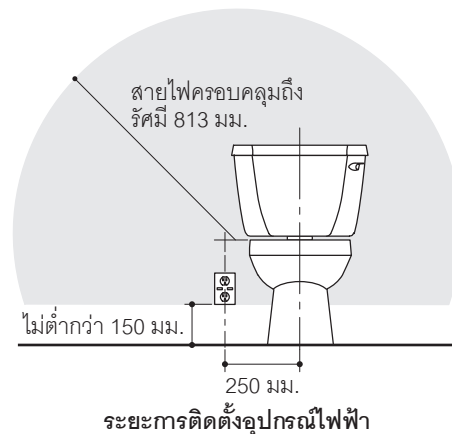

ข้อสังเกตสำหรับการติดตั้ง

ติดตั้งสุขภัณฑ์โดยใช้คู่มือแนะนำการติดตั้ง