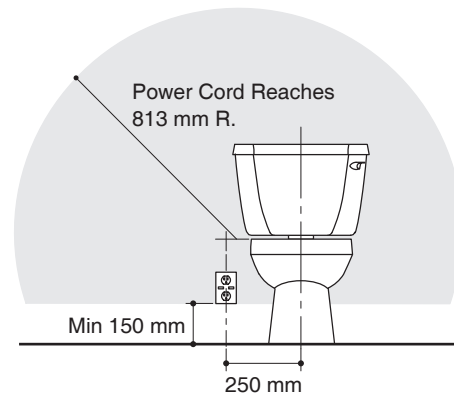

Codes/Standards Applicable

Specified model meets or exceeds the following:

- N/A

TOILET SEAT WITH BIDET FUNCTIONALITY K-22445X

Technical Information

Fixture:	
Water supply pressure	0.70-7.40 Bar (0.07-0.74 MPa)
Electrical rating	220 V, 50 Hz, 1100 W
Power cord length	About 1.5 m
Supply hose length	19" (48.3 cm)

Install this product according to the installation guide.

ELECTRICAL SERVICE DETAIL

Specified Model

Model	Description	Color/Finished
K-22445X	C3-430 Smart seat	0: White

Dimensions are approximate.

Unit: mm

Note: The recommended dimension for installation can be adjusted according to user preferences and layout.

Product Diagram

คุณลักษณะ

- ฝารองนั่งปิดคลุมสำหรับโถสุขภัณฑ์แบบหน้ายาว
- ระบบทำน้ำอุ่นอย่างต่อเนื่องพร้อมระบบปรับอุณหภูมิ
- ก้านฉีดชำระสามารถปรับความแรงของน้ำ 3 ระดับ และฟังก์ชันฉีดพ่นหน้า-หลัง
- ระบบทำความสะอาดก้านฉีดชำระด้วยแสง UV
- ฝารองนั่งและหัวฉีดชำระทำจากวัสดุป้องกันแบคทีเรีย
- ฝารองนั่งแบบถอดออกง่ายเพื่อความสะดวกในการทำความสะอาด
- พร้อมสายไฟฟ้า ขั้วต่อสามทาง และสายน้ำดี
- 530 x 430 x 120 มม.

มาตรฐาน

คุณสมบัติตามมาตรฐาน

- ไม่ระบุ

ฝารองนั่งอเนกประสงค์ K-22445X

ข้อมูลผลิตภัณฑ์

สุขภัณฑ์	
แรงดันน้ำ	0.70-7.40 บาร์ (0.07-0.74 เมกะปาสคาล)
กำลังไฟ	220 โวลต์, 50 เฮิร์ตซ์, 1100 วัตต์
ความยาวสายไฟ	ประมาณ 1.5 เมตร
ความยาวสายน้ำดี	19" (48.3 เซนติเมตร)