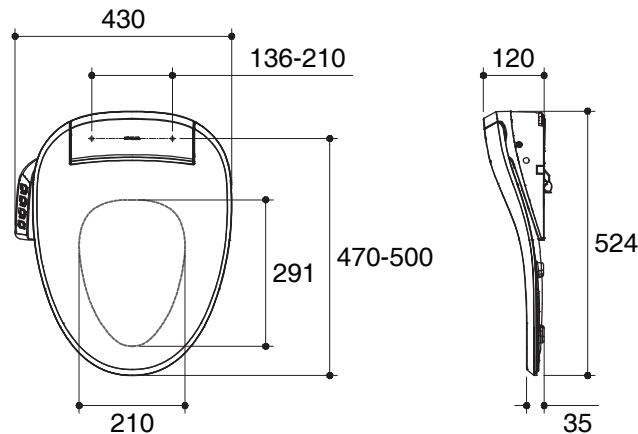

Codes/Standards Applicable

Specified model meets or exceeds the following:

- N/A

TOILET SEAT WITH BIDET FUNCTIONALITY K-22445X

Technical Information

Fixture:	
Water supply pressure	0.70-7.40 Bar (0.07-0.74 MPa)
Electrical rating	220 V, 50 Hz, 1100 W
Power cord length	About 1.5 m
Supply hose length	19" (48.3 cm)

Install this product according to the installation guide.

ELECTRICAL SERVICE DETAIL

Specified Model

Model	Description	Color/Finished
K-22445X	C3-430 Smart seat	0: White

Dimensions are approximate.

Unit: mm

Note: The recommended dimension for installation can be adjusted according to user preferences and layout.

Product Diagram

คุณลักษณะ

- ฝารองนั่งปิดคลุมสำหรับโถสุขภัณฑ์แบบหน้ายาว
- ระบบทำน้ำอุ่นอย่างต่อเนื่องพร้อมระบบปรับอุณหภูมิ
- ก้านฉีดชำระสามารถปรับความแรงของน้ำ 3 ระดับ และฟังก์ชันฉีดพ่นหน้า-หลัง
- ระบบทำความสะอาดก้านฉีดชำระด้วยแสง UV
- ฝารองนั่งและหัวฉีดชำระทำจากวัสดุป้องกันแบคทีเรีย
- ฝารองนั่งแบบถอดออกง่ายเพื่อความสะดวกในการทำความสะอาด
- พร้อมสายไฟฟ้า ขั้วต่อสามทาง และสายน้ำดี
- 530 x 430 x 120 มม.

มาตรฐาน

คุณสมบัติตามมาตรฐาน

- ไม่ระบุ

ฝารองนั่งอเนกประสงค์ K-22445X

ข้อมูลผลิตภัณฑ์

สุขภัณฑ์	
แรงดันน้ำ	0.70-7.40 บาร์ (0.07-0.74 เมกะปาสคาล)
กำลังไฟ	220 โวลต์, 50 เฮิร์ตซ์, 1100 วัตต์
ความยาวสายไฟ	ประมาณ 1.5 เมตร
ความยาวสายน้ำดี	19" (48.3 เซนติเมตร)