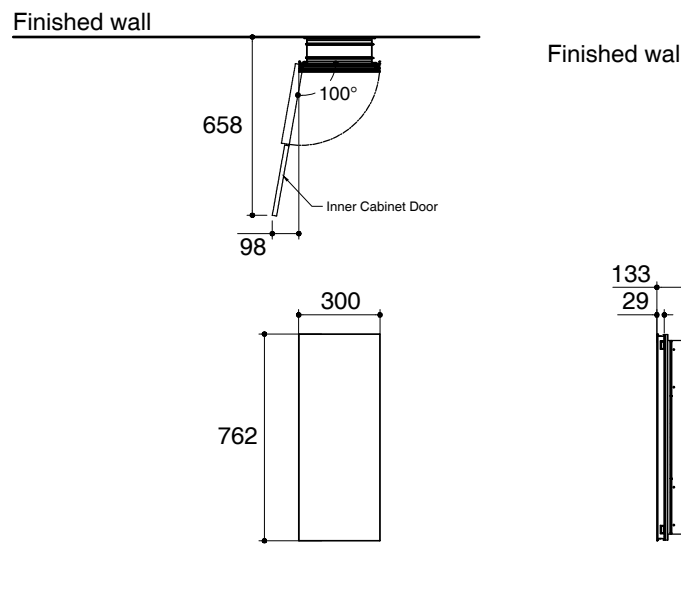

MIRRORED CABINET K-30498X

Features

- Anodized aluminum construction with a durable rust-free
- For surface-mount installation
- One door
- Double-sided, Folding Mirror
- Three adjustable glass shelves
- Adjustable hinges with 100 degree opening capability
- 300 x 133 x 762 mm

Model	Description	Color/Finished
K-30498X	Grooming mirrored cabinet, 300 mm	NA: Not Applicable

Dimensions are approximate.
Unit: mm

Note: The recommended dimension for installation can be adjusted according to user preferences and layout.

Product Diagram

คุณลักษณะ

- โครงตู้กระจกผลิตจากอลูมิเนียม อนโนไดซ์ ทนทานต่อการเกิดสนิม
- ติดตั้งแบบแขวน
- แบบ 1 ประตู
- กระจกเปิดสองชั้น แบบพับได้
- กระจกชั้นวาง 3 ชั้น แบบปรับระดับได้
- บานพับปรับระดับ, เปิดกว้าง 100 องศา
- 300 x 133 x 762 มม.

ขนาดระยะแสดงค่าโดยประมาณ
หน่วย: มม.

หมายเหตุ: ระยะแนะนำการติดตั้งสามารถปรับได้ตามความเหมาะสมของผู้ใช้งานและพื้นที่ติดตั้ง

ภาพแสดงผลิตภัณฑ์