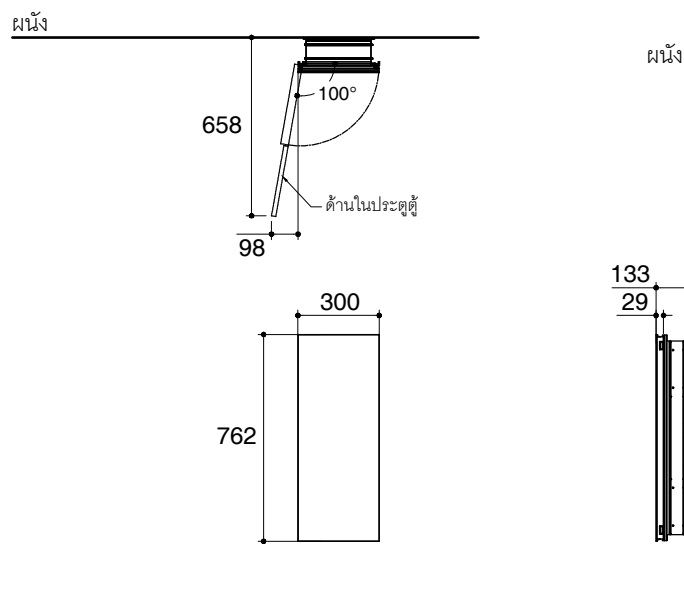

MIRRORED CABINET K-30498X

Features

- Anodized aluminum construction with a durable rust-free
- For surface-mount installation
- One door
- Double-sided, Folding Mirror
- Three adjustable glass shelves
- Adjustable hinges with 100 degree opening capability
- 300 x 133 x 762 mm

Model	Description	Color/Finished
K-30498X	Grooming mirrored cabinet, 300 mm	NA: Not Applicable

Dimensions are approximate.
Unit: mm

Note: The recommended dimension for installation can be adjusted according to user preferences and layout.

ขนาดระยะแสดงค่าโดยประมาณ
หน่วย: มม.

หมายเหตุ: ระยะแนะนำการติดตั้งสามารถปรับได้ตามความเหมาะสมของผู้ใช้งานและพื้นที่ติดตั้ง

ภาพแสดงผลิตภัณฑ์