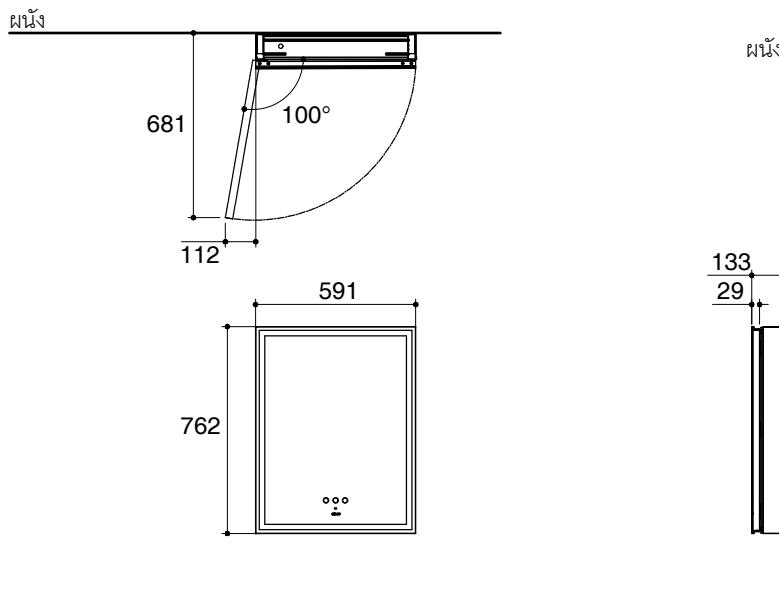

Model	Description	Color/Finished
K-30495X-L	Grooming mirrored cabinet, 600 mm - left	NA: Not Applicable

Recommend Accessories		
K-30498X	Grooming mirrored cabinet, 300 mm	NA: Not Applicable

Dimensions are approximate.
Unit: mm

Note: The recommended dimension for installation can be adjusted according to user preferences and layout.

Product Diagram

คุณลักษณะ

- โครงตู้กระจกผลิตจากอลูมิเนียม อนโนไดซ์ ทนทานต่อการเกิดสนิม
- ติดตั้งแบบแขวน
- แบบ 1 ประตู (เปิดซ้าย)
- ระบบสัมผัสเพื่อปรับระดับความสว่างและอุณหภูมิสี (3000K / 4000K / 6500K)
- ระบบเปิด-ปิดไฟอัตโนมัติ
- เนื้อกระจกปราศจากทองแดง
- กระจกชนิดไล่ฝ้า
- ใช้ไฟฟ้า 220 โวลต์, 50 เฮิร์ตซ์
- กระจกชั้นวาง 3 ชั้น แบบปรับระดับได้
- บานพับปรับระดับ, เปิดกว้าง 100 องศา
- ช่องเสียบไฟในตัวสำหรับไดร์เป่าผม, ที่โกนหนวดไฟฟ้า และอุปกรณ์อื่นๆ
- 591 x 133 x 762 มม.

อุปกรณ์ที่แนะนำ		
K-30498X	ตู้กระจก 300 มม. รุ่นกรูมมิ่ง	NA: สีตามชนิดวัสดุ

ขนาดระยะแสดงค่าโดยประมาณ
หน่วย: มม.

หมายเหตุ: ระยะแนะนำการติดตั้งสามารถปรับได้ตามความเหมาะสมของผู้ใช้งานและพื้นที่ติดตั้ง

ภาพแสดงผลิตภัณฑ์