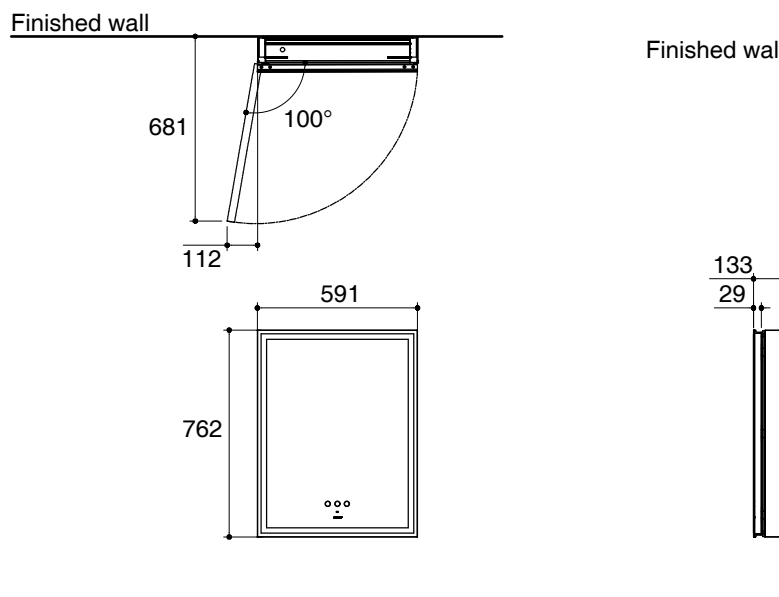

MIRRORED CABINET K-30495X-L

Features

- Anodized aluminum construction with a durable rust-free
- For surface-mount installation
- One door (Left open)
- Soft touch control to adjust brightness / color temperature (3000K / 4000K / 6500K)
- Sensor Activation
- Copper Free mirror
- Fog-free mirror
- Used electrical power supply 220V 50Hz
- Three adjustable glass shelves
- Adjustable hinges with 100 degree opening capability
- Built-in power outlet for easy use of hair dryers, electric shavers and other common electrical equipment
- 591 x 133 x 762 mm

Model	Description	Color/Finished
K-30495X-L	Grooming mirrored cabinet, 600 mm - left	NA: Not Applicable

Recommend Accessories		
K-30498X	Grooming mirrored cabinet, 300 mm	NA: Not Applicable

Dimensions are approximate.
Unit: mm

Note: The recommended dimension for installation can be adjusted according to user preferences and layout.

Product Diagram

คุณลักษณะ

- โครงตู้กระจกผลิตจากอลูมิเนียม อนโนไดซ์ ทนทานต่อการเกิดสนิม
- ติดตั้งแบบแขวน
- แบบ 1 ประตู (เปิดซ้าย)
- ระบบสัมผัสเพื่อปรับระดับความสว่างและอุณหภูมิสี (3000K / 4000K / 6500K)
- ระบบเปิด-ปิดไฟอัตโนมัติ
- เนื้อกระจกปราศจากทองแดง
- กระจกชนิดไล่ฝ้า
- ใช้ไฟฟ้า 220 โวลต์, 50 เฮิร์ตซ์
- กระจกชั้นวาง 3 ชั้น แบบปรับระดับได้
- บานพับปรับระดับ, เปิดกว้าง 100 องศา
- ช่องเสียบไฟในตัวสำหรับไดร์เป่าผม, ที่โกนหนวดไฟฟ้า และอุปกรณ์อื่นๆ
- 591 x 133 x 762 มม.