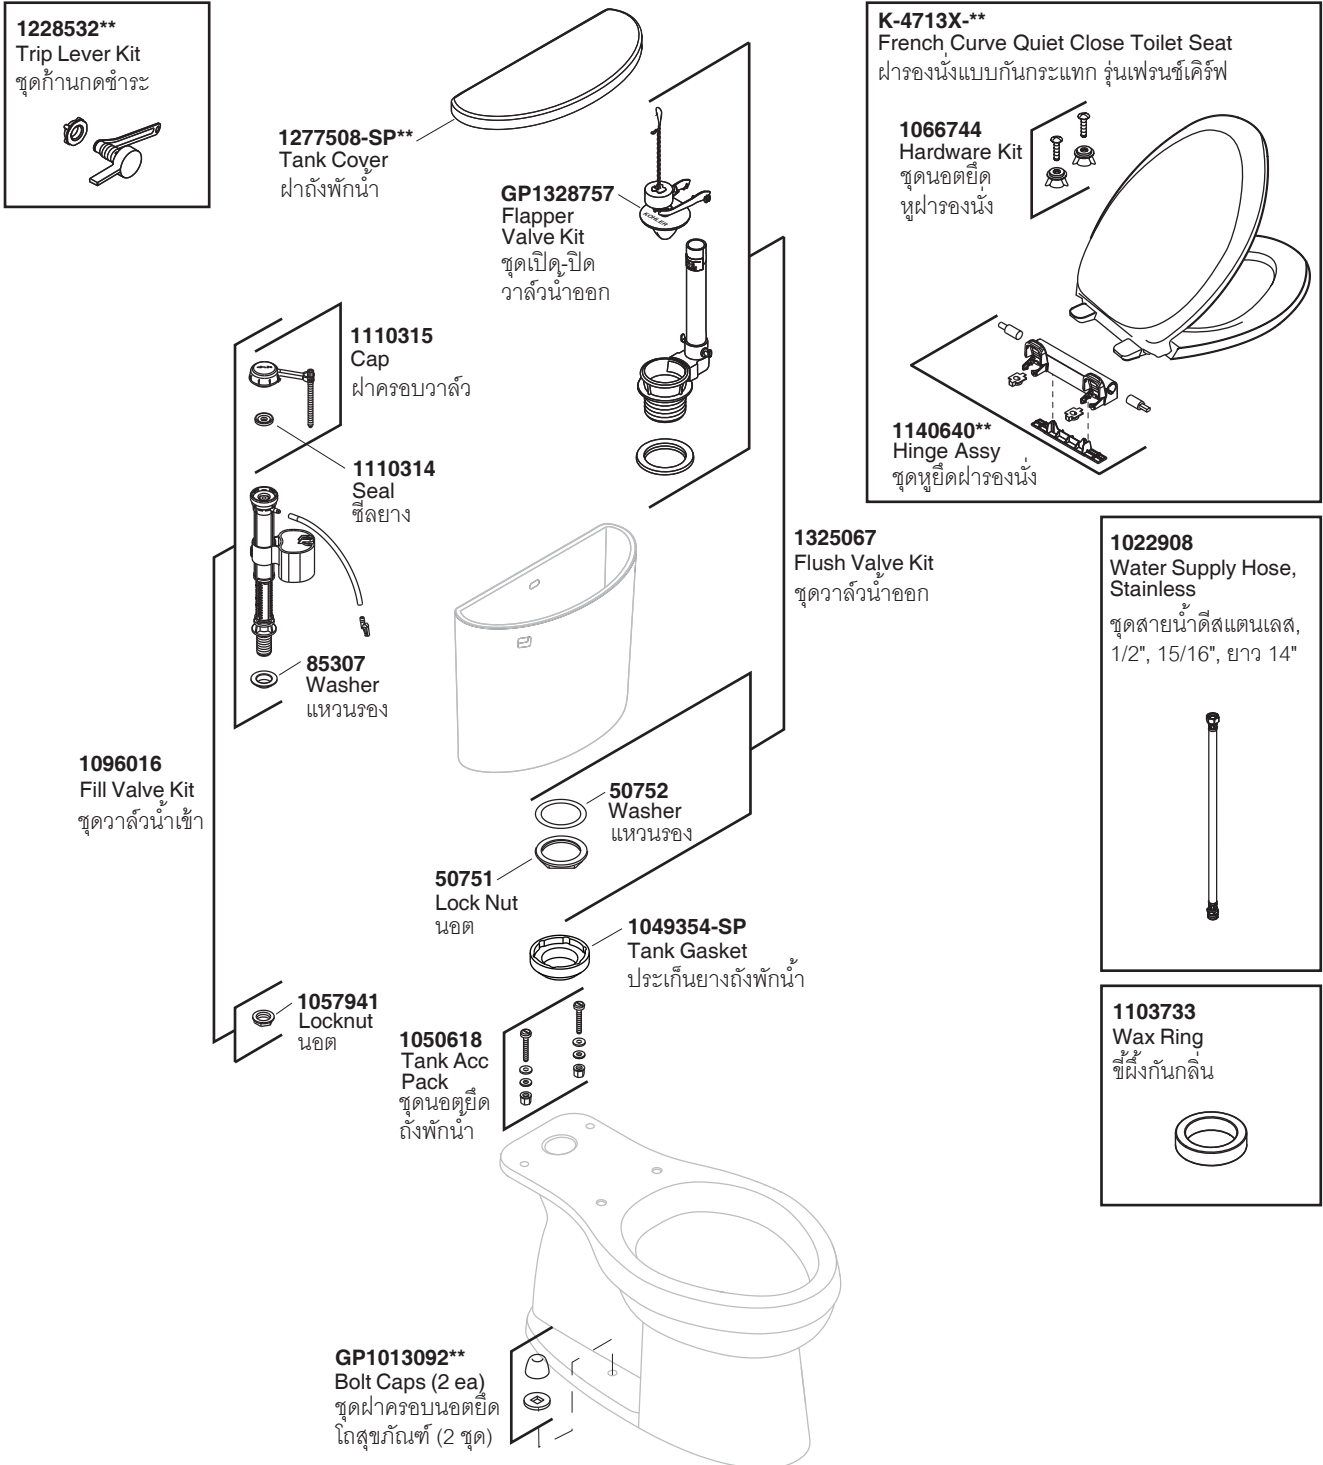

Model Toilet/รุ่น	Bowl/โถสุขภัณฑ์	Tank/ถังพักน้ำ	Seat/ฝารองนั่ง
K-22248K-C-**	K-22246K-**	K-9992X-**	K-4713X-**

\*\*Finish/color code must be specified when ordering.

\*\*ระบุรหัสสี/สีเคลือบผิว/สีในการสั่งซื้อผลิตภัณฑ์