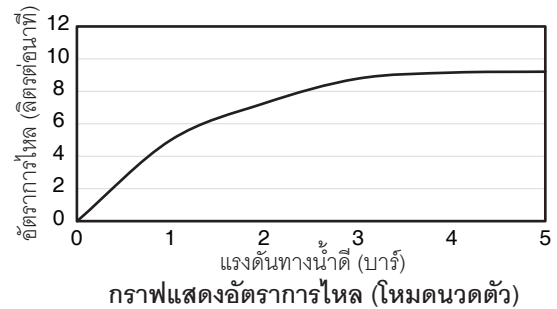

ตรวจสอบ สี/วัสดุเคลือบผิวผลิตภัณฑ์ จากตัวแทนจำหน่ายโคห์เลอร์ในประเทศของท่าน

หมายเหตุ: อัตราการไหลค่าโดยประมาณ (1 แกลลอน = 3.758 ลิตร, 1 บาร์ = 14.5 ปอนด์ต่อตารางนิ้ว)

ขนาดระยะแสดงค่าโดยประมาณ
หน่วย: มม.