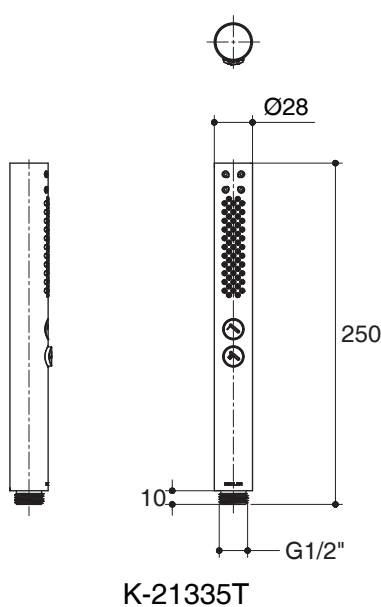

Features

- Brass construction
- Durable Kohler finishes resist corrosion and tarnishing
- G1/2" thread connection
- Push button, 2-function handshower

HANDSHOWER

K-21335T/K-21336T

Codes/Standards Applicable

Dimensions are approximate.

Unit: mm

Note: The recommended dimension for installation can be adjusted according to user preferences and layout.

Product Diagram

คุณลักษณะ

- ผลิตจากทองเหลือง
- วัสดุเคลือบผิวพิเศษของโคห์เลอร์ คงทน เงางาม
- เกลียวข้อต่อ G1/2"
- ปุ่มกดปรับระดับน้ำหัวฝักบัวได้ 2 ระดับ

มาตรฐาน

คุณสมบัติตามมาตรฐาน

- มอก. 2066-2552
- GB/T 23447-2009

ข้อสังเกตสำหรับการติดตั้ง

ติดตั้งผลิตภัณฑ์โดยใช้คู่มือแนะนำการติดตั้ง

ฝักบัวสายอ่อน K-21335T/K-21336T

รุ่นผลิตภัณฑ์

รุ่น	ชื่อผลิตภัณฑ์	สี/วัสดุเคลือบผิว	
K-21335T	ฝักบัวสายอ่อน 2 ระดับ ทรงกลม รุ่นซีพี ⁺	<input type="checkbox"/> CP:สีโครมเงา	<input type="checkbox"/> สีอื่นๆ
K-21336T	ฝักบัวสายอ่อน 2 ระดับ ทรงเหลี่ยม รุ่นซีพี ⁺		<input type="checkbox"/> สีอื่นๆ

ตรวจสอบ สี/วัสดุเคลือบผิวผลิตภัณฑ์ จากตัวแทนจำหน่ายโคห์เลอร์ในประเทศของท่าน

หมายเหตุ: อัตราการไหลค่าโดยประมาณ (1 แกลลอน = 3.758 ลิตร, 1 บาร์ = 14.5 ปอนด์ต่อตารางนิ้ว)

ขนาดระยะแสดงค่าโดยประมาณ
หน่วย: มม.