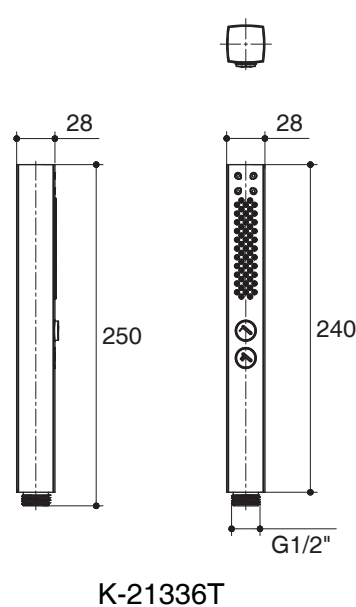

For a full range of color finishes in your market please contact your local Kohler representative.

Flow Curve (Spray mode)

Flow Curve (Massage mode)

Note: Flow rates are approximate. (1 gallon = 3.758 liters, 1 bar = 14.5 psi)

Dimensions are approximate.

Unit: mm

Note: The recommended dimension for installation can be adjusted according to user preferences and layout.

Product Diagram

คุณลักษณะ

- ผลิตจากทองเหลือง
- วัสดุเคลือบผิวพิเศษของโคห์เลอร์ คงทน เงางาม
- เกลียวข้อต่อ G1/2"
- ปุ่มกดปรับระดับน้ำหัวฝักบัวได้ 2 ระดับ

มาตรฐาน

คุณสมบัติตามมาตรฐาน

- มอก. 2066-2552
- GB/T 23447-2009

ข้อสังเกตสำหรับการติดตั้ง

ติดตั้งผลิตภัณฑ์โดยใช้คู่มือแนะนำการติดตั้ง

ฝักบัวสายอ่อน K-21335T/K-21336T

รุ่นผลิตภัณฑ์

รุ่น	ชื่อผลิตภัณฑ์	สี/วัสดุเคลือบผิว	
K-21335T	ฝักบัวสายอ่อน 2 ระดับ ทรงกลม รุ่นซีพี ⁺	<input type="checkbox"/> CP:สีโครมเงา	<input type="checkbox"/> สีอื่นๆ
K-21336T	ฝักบัวสายอ่อน 2 ระดับ ทรงเหลี่ยม รุ่นซีพี ⁺		<input type="checkbox"/> สีอื่นๆ

ตรวจสอบ สี/วัสดุเคลือบผิวผลิตภัณฑ์ จากตัวแทนจำหน่ายโคห์เลอร์ในประเทศของท่าน

หมายเหตุ: อัตราการไหลค่าโดยประมาณ (1 แกลลอน = 3.758 ลิตร, 1 บาร์ = 14.5 ปอนด์ต่อตารางนิ้ว)

ขนาดระยะแสดงค่าโดยประมาณ
หน่วย: มม.