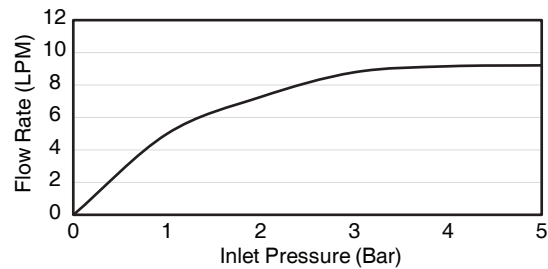

Features

- Brass construction
- Durable Kohler finishes resist corrosion and tarnishing
- G1/2" thread connection
- Push button, 2-function handshower

HANDSHOWER

K-21335T/K-21336T

Codes/Standards Applicable

For a full range of color finishes in your market please contact your local Kohler representative.

Flow Curve (Spray mode)

Flow Curve (Massage mode)

Note: Flow rates are approximate. (1 gallon = 3.758 liters, 1 bar = 14.5 psi)

Dimensions are approximate.

Unit: mm

Note: The recommended dimension for installation can be adjusted according to user preferences and layout.

Product Diagram

คุณลักษณะ

- ผลิตจากทองเหลือง
- วัสดุเคลือบผิวพิเศษของโคห์เลอร์ คงทน เงางาม
- เกลียวข้อต่อ G1/2"
- ปุ่มกดปรับระดับน้ำหัวฝักบัวได้ 2 ระดับ

ตรวจสอบ สี/วัสดุเคลือบผิวผลิตภัณฑ์ จากตัวแทนจำหน่ายโคห์เลอร์ในประเทศของท่าน

หมายเหตุ: อัตราการไหลค่าโดยประมาณ (1 แกลลอน = 3.758 ลิตร, 1 บาร์ = 14.5 ปอนด์ต่อตารางนิ้ว)

ขนาดระยะแสดงค่าโดยประมาณ
หน่วย: มม.