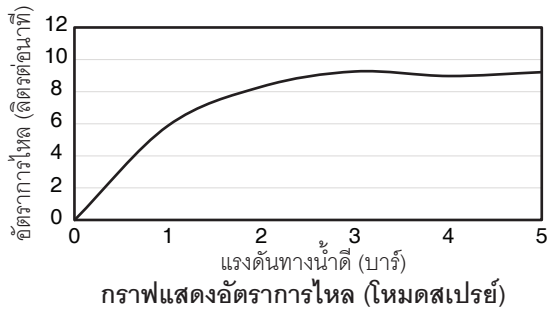

ตรวจสอบ สี/วัสดุเคลือบผิวผลิตภัณฑ์ จากตัวแทนจำหน่ายโคห์เลอร์ในประเทศของท่าน

หมายเหตุ: อัตราการไหลค่าโดยประมาณ (1 แกลลอน = 3.758 ลิตร, 1 บาร์ = 14.5 ปอนด์ต่อตารางนิ้ว)

ขนาดระยะแสดงค่าโดยประมาณ
หน่วย: มม.