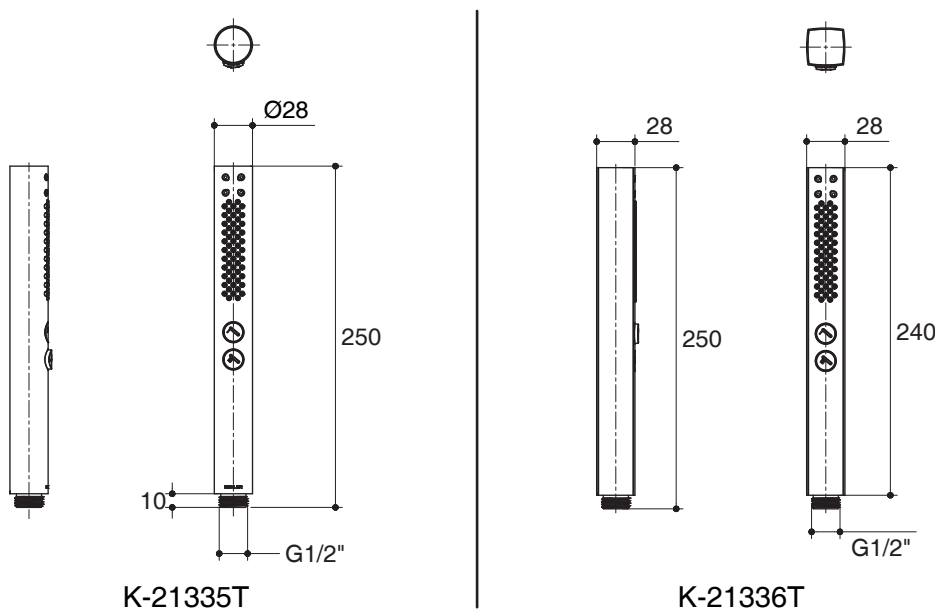

Features

- Brass construction
- Durable Kohler finishes resist corrosion and tarnishing
- G1/2" thread connection
- Push button, 2-function handshower

HANDSHOWER

K-21335T/K-21336T

Codes/Standards Applicable

For a full range of color finishes in your market please contact your local Kohler representative.

Flow Curve (Spray mode)

Flow Curve (Massage mode)

Note: Flow rates are approximate. (1 gallon = 3.758 liters, 1 bar = 14.5 psi)

Dimensions are approximate.

Unit: mm

Note: The recommended dimension for installation can be adjusted according to user preferences and layout.

Product Diagram

คุณลักษณะ

- ผลิตจากทองเหลือง
- วัสดุเคลือบผิวพิเศษของโคห์เลอร์ คงทน เงางาม
- เกลียวข้อต่อ G1/2"
- ปุ่มกดปรับระดับน้ำหัวฝักบัวได้ 2 ระดับ

ตรวจสอบ สี/วัสดุเคลือบผิวผลิตภัณฑ์ จากตัวแทนจำหน่ายโคห์เลอร์ในประเทศของท่าน

หมายเหตุ: อัตราการไหลค่าโดยประมาณ (1 แกลลอน = 3.758 ลิตร, 1 บาร์ = 14.5 ปอนด์ต่อตารางนิ้ว)

ขนาดระยะแสดงค่าโดยประมาณ
หน่วย: มม.