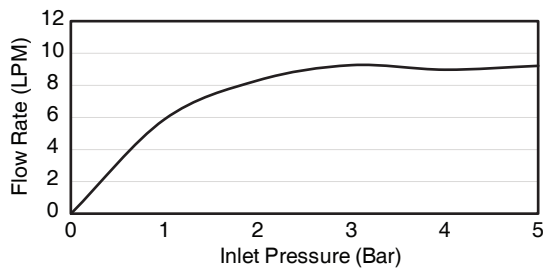

Features

- Brass construction
- Durable Kohler finishes resist corrosion and tarnishing
- G1/2" thread connection
- Push button, 2-function handshower

HANDSHOWER

K-21335T/K-21336T

Codes/Standards Applicable

For a full range of color finishes in your market please contact your local Kohler representative.

Flow Curve (Spray mode)

Flow Curve (Massage mode)

Note: Flow rates are approximate. (1 gallon = 3.758 liters, 1 bar = 14.5 psi)

Dimensions are approximate.

Unit: mm

Note: The recommended dimension for installation can be adjusted according to user preferences and layout.

Product Diagram

คุณลักษณะ

- ผลิตจากทองเหลือง
- วัสดุเคลือบผิวพิเศษของโคห์เลอร์ คงทน เงางาม
- เกลียวข้อต่อ G1/2"
- ปุ่มกดปรับระดับน้ำหัวฝักบัวได้ 2 ระดับ

ตรวจสอบ สี/วัสดุเคลือบผิวผลิตภัณฑ์ จากตัวแทนจำหน่ายโคห์เลอร์ในประเทศของท่าน

หมายเหตุ: อัตราการไหลค่าโดยประมาณ (1 แกลลอน = 3.758 ลิตร, 1 บาร์ = 14.5 ปอนด์ต่อตารางนิ้ว)

ขนาดระยะแสดงค่าโดยประมาณ
หน่วย: มม.