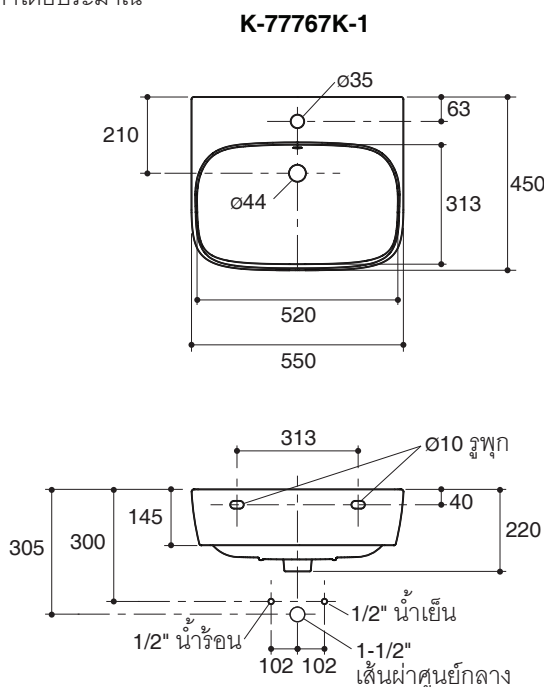

Specified model meets or exceeds the following:

- ASME A112.19.2/CSA B45.1
- AS/NZS 1730:1996
- AS1589-2001
- TIS 791-2544

Technical Information

Fixture:	
Basin area	520 x 313 mm
Water depth	165 mm
Usable Water Volume	12 Liter
Drain hole	44 mm D.
*Approximate measurements for comparison only.	

Product Diagram

อ่างล้างหน้าแบบแขวนผนัง K-77767K

คุณลักษณะ

- สุขภัณฑ์เซรามิกประเภทวิเทรียสไชน่า (Vitreous china)
- ติดตั้งแบบแขวนผนัง
- พร้อมชุดนอตยึดอ่างล้างหน้า
- แบบเจาะรูเดียว หรือแบบเซ็นเตอร์ 8"
- พร้อมม้วนน้ำล้น
- 550 x 450 x 220 มม.

มาตรฐาน

- คุณสมบัติตามมาตรฐาน
- ASME A112.19.2/CSA B45.1
- AS/NZS 1730:1996
- AS 1589-2001
- มอก. 791-2544

ข้อมูลเฉพาะ

สุขภัณฑ์	
พื้นที่ใช้งานในอ่างล้างหน้า	520 x 313 มม.
ระยชน้ำลึก	165 มม.
ความจุน้ำในอ่างล้างหน้า	12 ลิตร
ขนาดรูสะดืออ่าง	เส้นผ่าศูนย์กลาง 44 มม.
*ขนาดระยชน้ำโดยค่าประมาณเพื่อการเปรียบเทียบเท่านั้น	

อุปกรณ์แนะนำ

K-7119T	สะดืออ่างล้างหน้าแบบกด	CP: สีโครมเงา
K-9071T	ท่อน้ำทิ้งอ่างล้างหน้าแบบกระปุก	CP: สีโครมเงา

ขนาดระยชน้ำแสดงค่าโดยประมาณ
หน่วย: มม.

หมายเหตุ: ระยชน้ำแนะนำการติดตั้งสามารถปรับได้ตามความเหมาะสมของผู้ใช้งานและพื้นที่ติดตั้ง