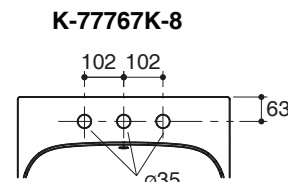

มาตรฐาน

- คุณสมบัติตามมาตรฐาน
- ASME A112.19.2/CSA B45.1
- AS/NZS 1730:1996
- AS 1589-2001
- มอก. 791-2544

ข้อมูลเฉพาะ

สุขภัณฑ์	
พื้นที่ใช้งานในอ่างล้างหน้า	520 x 313 มม.
ระยชน้ำลึก	165 มม.
ความจุน้ำในอ่างล้างหน้า	12 ลิตร
ขนาดรูสะดืออ่าง	เส้นผ่าศูนย์กลาง 44 มม.
*ขนาดระยชน้ำโดยค่าประมาณเพื่อการเปรียบเทียบเท่านั้น	

ส่วนประกอบผลิตภัณฑ์	
ชุดนอตยึดอ่างล้างหน้า	1049141

ข้อสังเกตสำหรับการติดตั้ง

ติดตั้งสุขภัณฑ์โดยใช้คู่มือแนะนำการติดตั้ง

รุ่นผลิตภัณฑ์

รุ่น	ชื่อผลิตภัณฑ์	สี/วัสดุเคลือบผิว
K-77767K-1	อ่างล้างหน้าแขวนผนัง แบบเจาะรูเดียว รุ่น โมเดิร์น ไลฟ์	0: สีขาว
K-77767K-8	อ่างล้างหน้าแขวนผนัง แบบเซ็นเตอร์ 8" รุ่น โมเดิร์น ไลฟ์	0: สีขาว

อุปกรณ์แนะนำ

K-7119T	สะดืออ่างล้างหน้าแบบกด	CP: สีโครมเงา
K-9071T	ท่อน้ำทิ้งอ่างล้างหน้าแบบกระปุก	CP: สีโครมเงา

ขนาดระยชน้ำแสดงค่าโดยประมาณ
หน่วย: มม.

หมายเหตุ: ระยชน้ำแนะนำการติดตั้งสามารถปรับได้ตามความเหมาะสมของผู้ใช้งานและพื้นที่ติดตั้ง