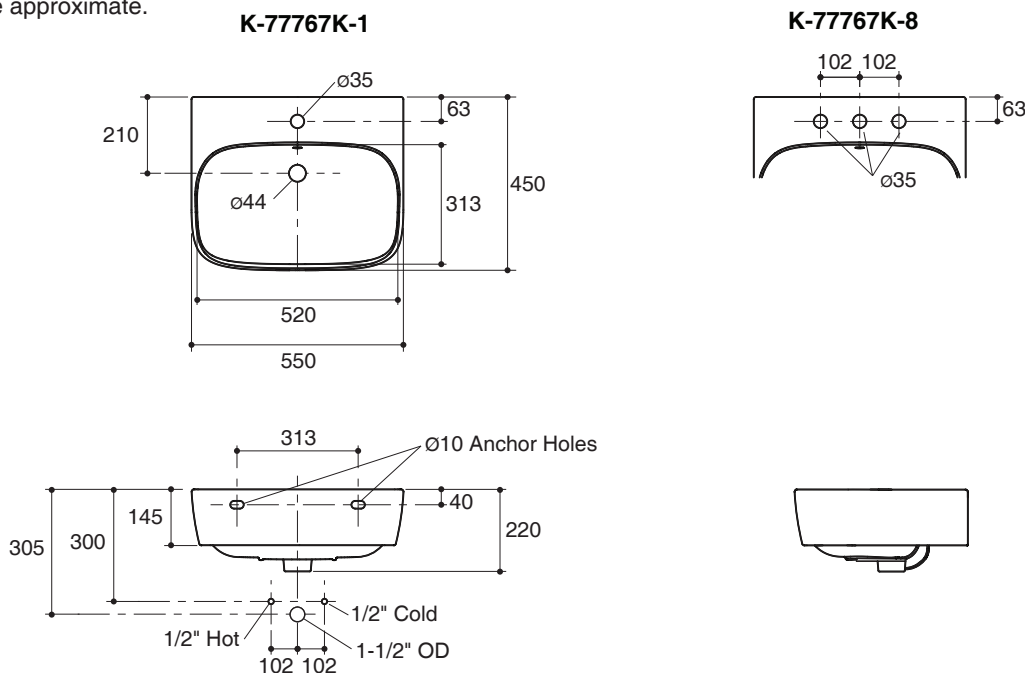

Specified Model

Model	Description	Color/Finished
K-77767K-1	ModernLife wall-hung lavatory, single-hole	0: White
K-77767K-8	ModernLife wall-hung lavatory, 8" centers	0: White

Recommended Accessories		
K-7119T	Click drain	CP: Polished chrome
K-9071T	Bottle-trap	CP: Polished chrome

Dimensions are approximate.
Unit: mm