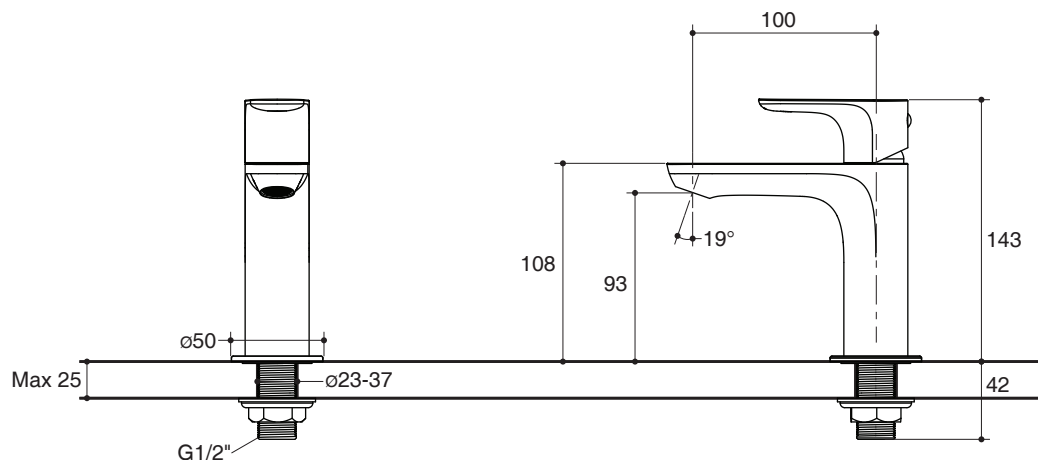

Specified model meets or exceeds the following:

- TIS 2067-2552

Installation Notes

Install this product according to the installation guide.

COLD ONLY LAVATORY FAUCET K-77751X

Specified Model

Model	Description	Color/Finished
K-77751X-4CD	Aleo Mini cold only lavatory faucet	CP: Polished Chrome

Flow Curve

Note: Flow rates are approximate. (1 gallon = 3.785 liters, 1 bar = 14.5 psi)

Dimensions are approximate.

Unit: mm

Note: The recommended dimension for installation can be adjusted according to user preferences and layout.

Product Diagram

ก๊อกเดี่ยวล้างหน้าแบบก้านโยก

K-77751X

คุณลักษณะ

- ผลิตจากทองเหลือง
- พร้อมเซรามิกวาล์วกันการรั่วซึม รับประกันตลอดอายุการใช้งาน
- วัสดุเคลือบผิวพิเศษจากโคห์เลอร์ คงทน เงางาม
- มือบิดก้านโยก
- ระยะจากกึ่งกลางตัวก๊อกถึงกึ่งกลางปากก๊อก 100 มม.

กราฟแสดงอัตราการไหล

หมายเหตุ: อัตราการไหลค่าโดยประมาณ (1 แกลลอน = 3.785 ลิตร, 1 บาร์ = 14.5 ปอนด์ต่อตารางนิ้ว)

ขนาดระยะแสดงค่าโดยประมาณ

หน่วย: มม.

หมายเหตุ: ระยะแนะนำการติดตั้งสามารถปรับได้ตามความเหมาะสมของผู้ใช้งานและพื้นที่ติดตั้ง