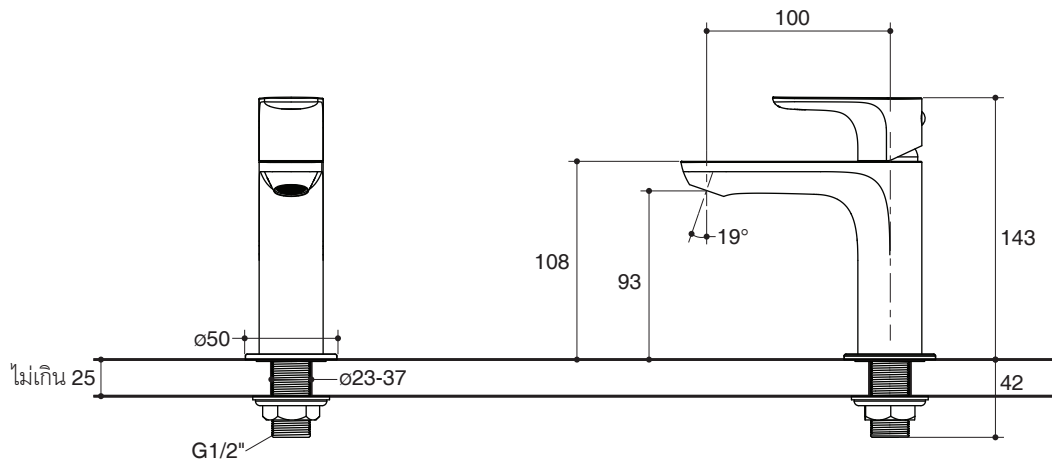

Flow Curve

Note: Flow rates are approximate. (1 gallon = 3.785 liters, 1 bar = 14.5 psi)

Dimensions are approximate.

Unit: mm

Note: The recommended dimension for installation can be adjusted according to user preferences and layout.

กราฟแสดงอัตราการไหล

หมายเหตุ: อัตราการไหลค่าโดยประมาณ (1 แกลลอน = 3.785 ลิตร, 1 บาร์ = 14.5 ปอนด์ต่อตารางนิ้ว)

ขนาดระยะแสดงค่าโดยประมาณ

หน่วย: มม.

หมายเหตุ: ระยะแนะนำการติดตั้งสามารถปรับได้ตามความเหมาะสมของผู้ใช้งานและพื้นที่ติดตั้ง