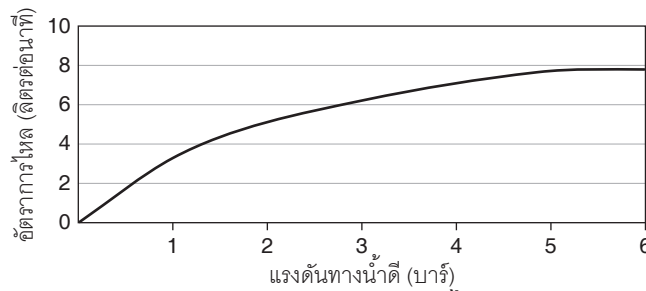

กราฟแสดงอัตราการไหล

หมายเหตุ: อัตราการไหลค่าโดยประมาณ (1 แกลลอน = 3.785 ลิตร, 1 บาร์ = 14.5 ปอนด์ต่อตารางนิ้ว)

ขนาดระยะแสดงค่าโดยประมาณ

หน่วย: มม.

หมายเหตุ: ระยะแนะนำการติดตั้งสามารถปรับได้ตามความเหมาะสมของผู้ใช้งานและพื้นที่ติดตั้ง