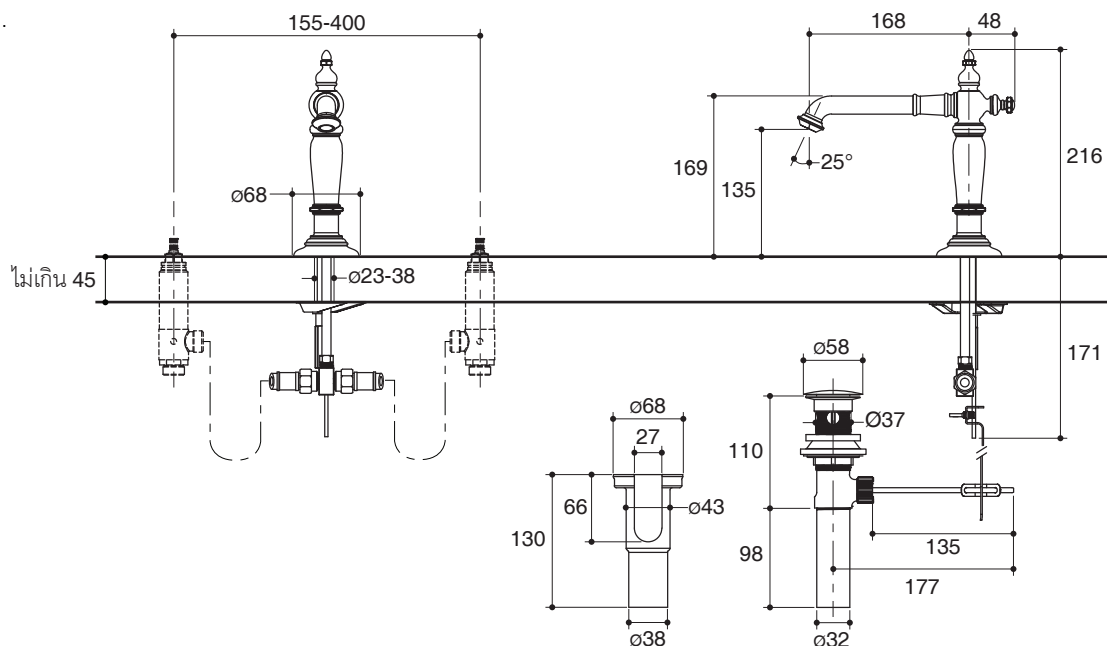

For a full range of color finishes in your market please contact your local Kohler representative

Flow Curve

Note: Flow rates are approximate. (1 gallon = 3.785 liters, 1 bar = 14.5 psi)

Dimensions are approximate.

Unit: mm

Note: The recommended dimension for installation can be adjusted according to user preferences and layout.

Product Diagram

หัวก๊อกผสมอ่างล้างหน้าเซ็นเตอร์ 8" K-72760T

คุณลักษณะ

- ผลิตจากทองเหลือง
- วัสดุเคลือบผิวพิเศษจากโคโธเลอร์ คงทน เงางาม
- สายน้ำสัมผัสอ่อนนุ่ม สม่่าเสมอ
- เหมาะกับชุดมือบิด รุ่นอาร์ทิแฟคส์ (จำหน่ายแยก)
- พร้อมสะดืออ่างแบบปั๊บบัฟ
- ระยะจากกึ่งกลางตัวก๊อกถึงกึ่งกลางปากก๊อก 168 มม.

ตรวจสอบ สี/วัสดุเคลือบผิวผลิตภัณฑ์จากตัวแทนจำหน่ายโคโธเลอร์ในประเทศของท่าน

หมายเหตุ: อัตราการไหลค่าโดยประมาณ (1 แกลลอน = 3.785 ลิตร, 1 บาร์ = 14.5 ปอนด์ต่อตารางนิ้ว)

ขนาดระยะแสดงค่าโดยประมาณ

หน่วย: มม.

หมายเหตุ: ระยะแนะนำการติดตั้งสามารถปรับได้ตามความเหมาะสมของผู้ใช้งานและพื้นที่ติดตั้ง