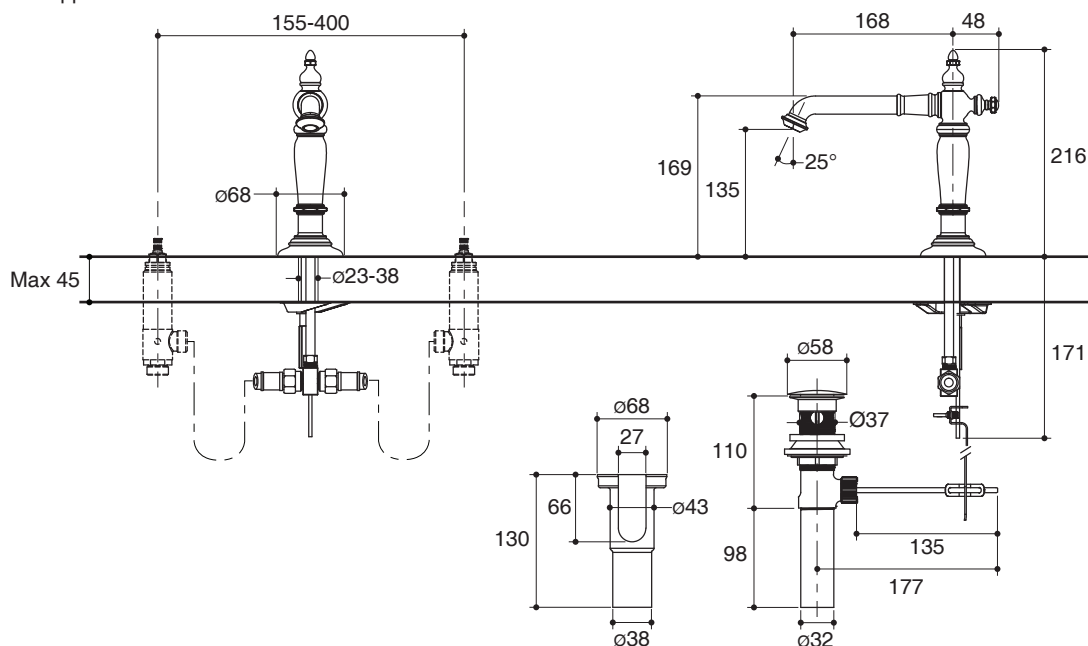

WIDESPREAD SPOUT K-72760T

Features

- Brass construction
- Durable Kohler finishes resist corrosion and tarnishing
- Laminar flow aerator for clean aesthetic and reduced splash
- Coordinate with your choice of Artifacts handles for a personalized design (Handles sold separately)
- Includes pop-up drain
- 168 mm spout reach

For a full range of color finishes in your market please contact your local Kohler representative

Flow Curve

Note: Flow rates are approximate. (1 gallon = 3.785 liters, 1 bar = 14.5 psi)

Dimensions are approximate.

Unit: mm

Note: The recommended dimension for installation can be adjusted according to user preferences and layout.

Product Diagram

หัวก๊อกผสมอ่างล้างหน้าเซ็นเตอร์ 8" K-72760T

คุณลักษณะ

- ผลิตจากทองเหลือง
- วัสดุเคลือบผิวพิเศษจากโคโธเลอร์ คงทน เงางาม
- สายน้ำสัมผัสอ่อนนุ่ม สม่่าเสมอ
- เหมาะกับชุดมือบิด รุ่นอาร์ทิแฟคส์ (จำหน่ายแยก)
- พร้อมสะดืออ่างแบบปั๊บบัฟ
- ระยะจากกึ่งกลางตัวก๊อกถึงกึ่งกลางปากก๊อก 168 มม.

ตรวจสอบ สี/วัสดุเคลือบผิวผลิตภัณฑ์จากตัวแทนจำหน่ายโคโธเลอร์ในประเทศของท่าน

หมายเหตุ: อัตราการไหลค่าโดยประมาณ (1 แกลลอน = 3.785 ลิตร, 1 บาร์ = 14.5 ปอนด์ต่อตารางนิ้ว)

ขนาดระยะแสดงค่าโดยประมาณ

หน่วย: มม.

หมายเหตุ: ระยะแนะนำการติดตั้งสามารถปรับได้ตามความเหมาะสมของผู้ใช้งานและพื้นที่ติดตั้ง