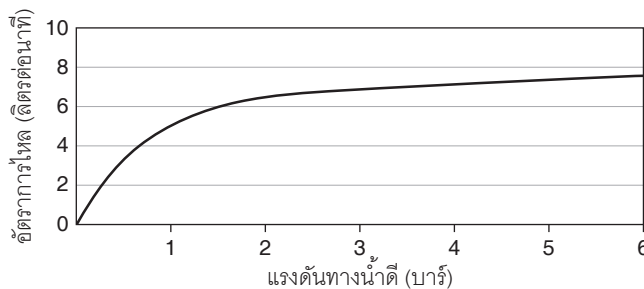

For a full range of color finishes in your market please contact your local Kohler representative

Flow Curve

Note: Flow rates are approximate. (1 gallon = 3.785 liters, 1 bar = 14.5 psi)

Dimensions are approximate.

ตรวจสอบ สี/วัสดุเคลือบผิวผลิตภัณฑ์จากตัวแทนจำหน่ายโคโธเลอร์ในประเทศของท่าน

หมายเหตุ: อัตราการไหลค่าโดยประมาณ (1 แกลลอน = 3.785 ลิตร, 1 บาร์ = 14.5 ปอนด์ต่อตารางนิ้ว)

ขนาดระยะแสดงค่าโดยประมาณ

หน่วย: มม.

หมายเหตุ: ระยะแนะนำการติดตั้งสามารถปรับได้ตามความเหมาะสมของผู้ใช้งานและพื้นที่ติดตั้ง