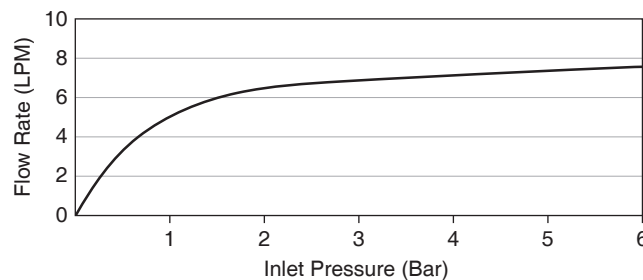

WIDESPREAD SPOUT K-72760T

Features

- Brass construction
- Durable Kohler finishes resist corrosion and tarnishing
- Laminar flow aerator for clean aesthetic and reduced splash
- Coordinate with your choice of Artifacts handles for a personalized design (Handles sold separately)
- Includes pop-up drain
- 168 mm spout reach

For a full range of color finishes in your market please contact your local Kohler representative

Flow Curve

Note: Flow rates are approximate. (1 gallon = 3.785 liters, 1 bar = 14.5 psi)

Dimensions are approximate.

Unit: mm

Note: The recommended dimension for installation can be adjusted according to user preferences and layout.

Product Diagram

หัวก๊อกผสมอ่างล้างหน้าเซ็นเตอร์ 8" K-72760T

คุณลักษณะ

- ผลิตจากทองเหลือง
- วัสดุเคลือบผิวพิเศษจากโคโธเลอร์ คงทน เงางาม
- สายน้ำสัมผัสอ่อนนุ่ม สม่่าเสมอ
- เหมาะกับชุดมือบิด รุ่นอาร์ทิแฟคส์ (จำหน่ายแยก)
- พร้อมสะดืออ่างแบบปั๊บบัฟ
- ระยะจากกึ่งกลางตัวก๊อกถึงกึ่งกลางปากก๊อก 168 มม.

ตรวจสอบ สี/วัสดุเคลือบผิวผลิตภัณฑ์จากตัวแทนจำหน่ายโคโธเลอร์ในประเทศของท่าน

หมายเหตุ: อัตราการไหลค่าโดยประมาณ (1 แกลลอน = 3.785 ลิตร, 1 บาร์ = 14.5 ปอนด์ต่อตารางนิ้ว)

ขนาดระยะแสดงค่าโดยประมาณ

หน่วย: มม.

หมายเหตุ: ระยะแนะนำการติดตั้งสามารถปรับได้ตามความเหมาะสมของผู้ใช้งานและพื้นที่ติดตั้ง