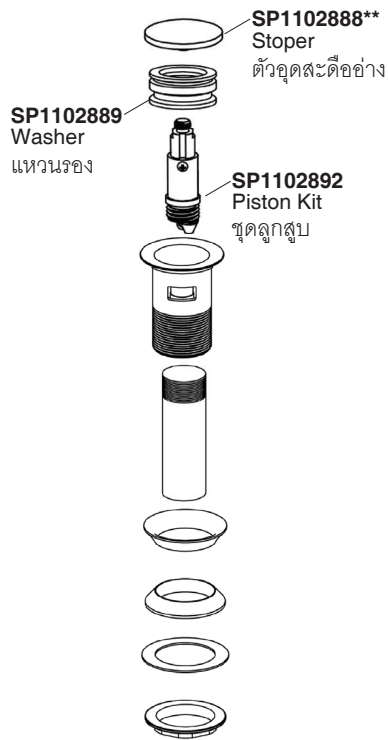

K-7119T-**
Touch Activated Drain
สะดืออ่างล้างหน้าแบบกด

SP834753**
Pop-Up Drain
สะดืออ่างล้างหน้าแบบก้านโยก

**Finish/color code must be specified when ordering
**ระบุรหัสสีวัสดุเคลือบผิว/สีในการสั่งซื้อผลิตภัณฑ์