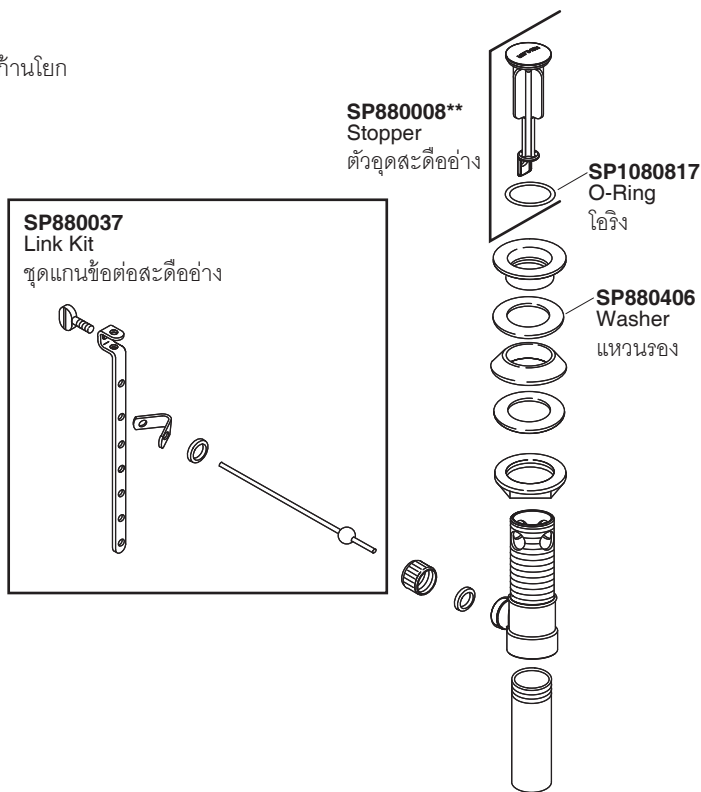

K-7119T-**
Touch Activated Drain
สะดืออ่างล้างหน้าแบบกด

SP834753**
Pop-Up Drain
สะดืออ่างล้างหน้าแบบก้านโยก

**Finish/color code must be specified when ordering
**ระบุรหัสสีวัสดุเคลือบผิว/สีในการสั่งซื้อผลิตภัณฑ์